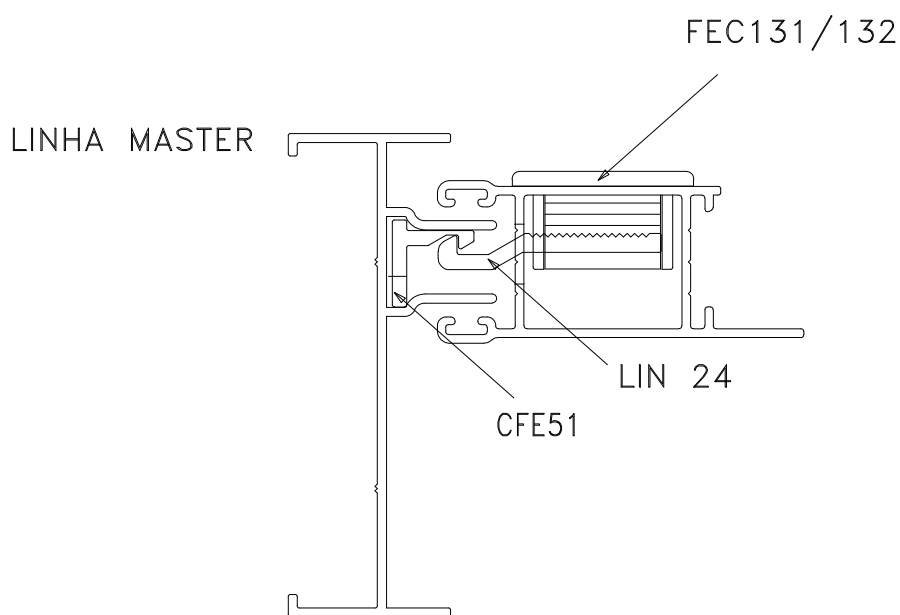

### Lingueta p/ fechos Easy Touch

Vistas escala 2:1

Instalação - escala 1:1

**Composição**  
Alumínio

Novembro/2019

Medidas em milímetros