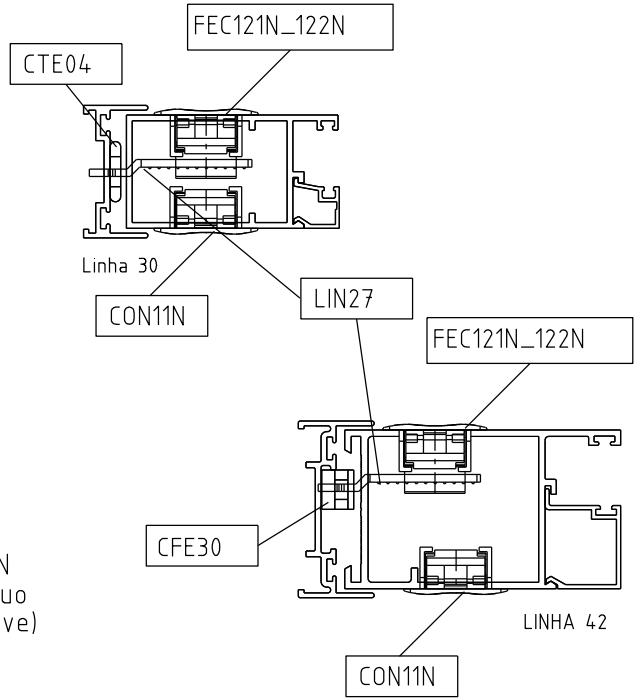

Abril/2023

FEC121N
Fecho Duo
(sem chave)

FEC122N
Fecho Duo
(com chave)

CON11N
Concha Duo

■ Instalação - escala 1:2

Medidas em milímetros

■ Composição

Base, arremate alumínio

Trava nylon

Cilindro da fechadura e mola aço

Suporte da fechadura poliacetal

Contrafecho zamak, contratesta alumínio e lingueta inox vendidos separadamente

■ Usinagem - escala 1:2

■ Vistas - escala 1:2