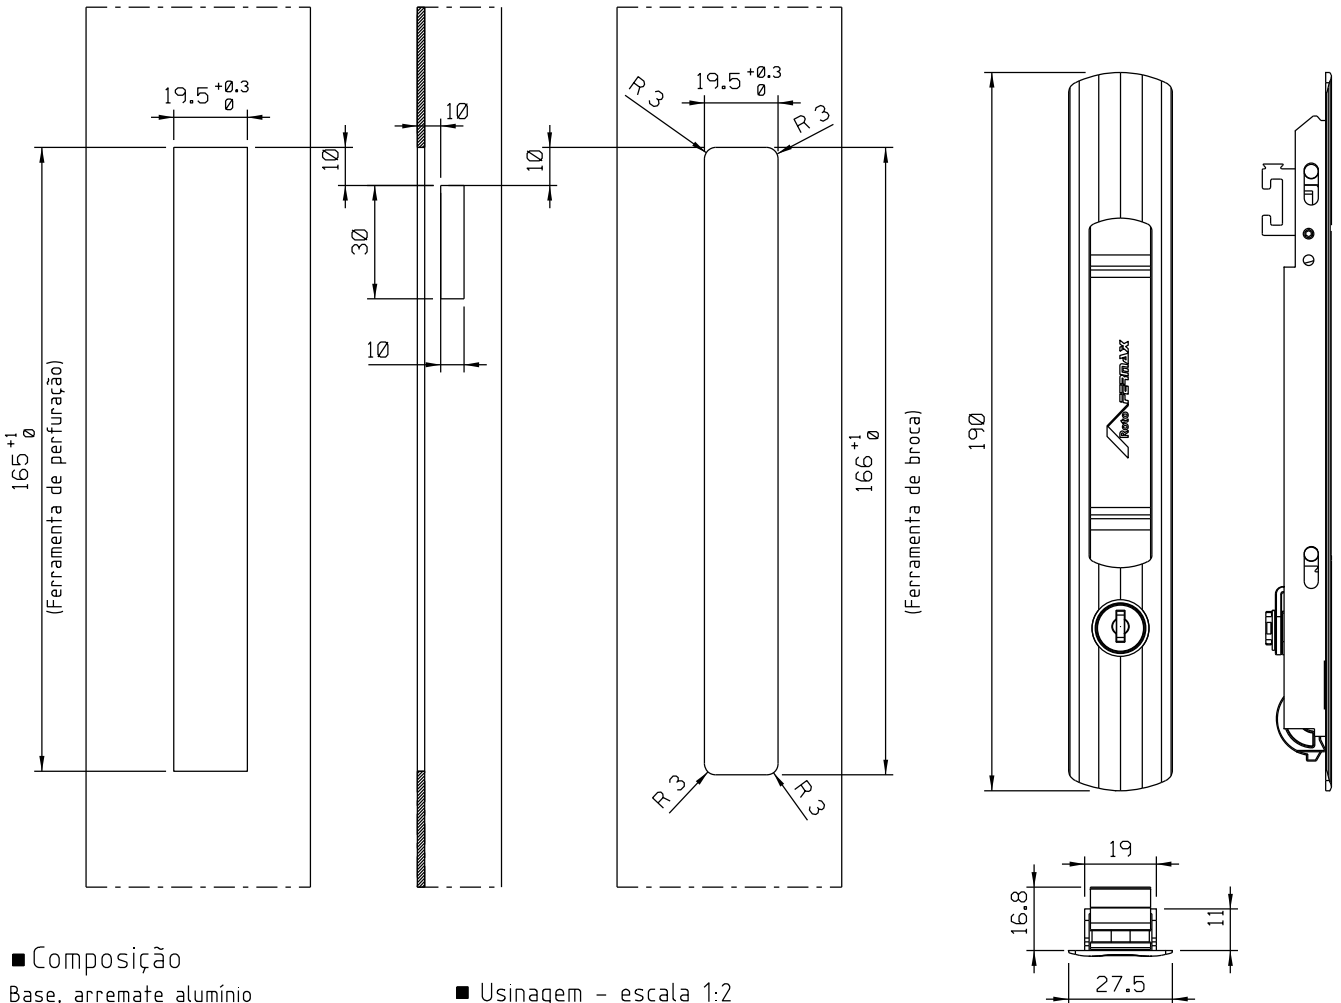

Abril/2023

FEC121N
Fecho Duo
(sem chave)

FEC122N
Fecho Duo
(com chave)

CON11N
Concha Duo

■ Instalação - escala 1:2

Medidas em milímetros

■ Composição

Base, arremate alumínio

Trava nylon

Cilindro da fechadura e mola aço

Suporte da fechadura poliacetal

Contrafecho zamak, contratesta alumínio e lingueta inox vendidos separadamente

■ Usinagem - escala 1:2

■ Vistas - escala 1:2