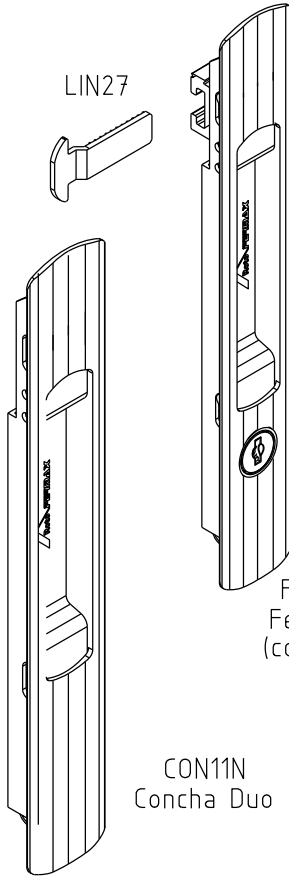

Abril/2023

FEC121N
Fecho Duo
(sem chave)

FEC122N
Fecho Duo
(com chave)

CON11N
Concha Duo

■ Instalação - escala 1:2

Medidas em milímetros

■ Composição

Base, arremate alumínio

Trava nylon

Cilindro da fechadura e mola aço

Suporte da fechadura poliacetal

Contrafecho zamak, contratesta alumínio e lingueta inox vendidos separadamente

■ Usinagem - escala 1:2

■ Vistas - escala 1:2