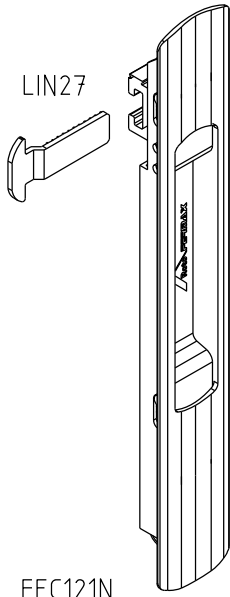

Abril/2023

FEC121N
Fecho Duo
(sem chave)

FEC122N
Fecho Duo
(com chave)

CON11N
Concha Duo

■ Instalação - escala 1:2

Medidas em milímetros

■ Composição

Base, arremate alumínio

Trava nylon

Cilindro da fechadura e mola aço

Suporte da fechadura poliacetal

Contrafecho zamak, contratesta alumínio e lingueta inox vendidos separadamente

■ Usinagem - escala 1:2

■ Vistas - escala 1:2