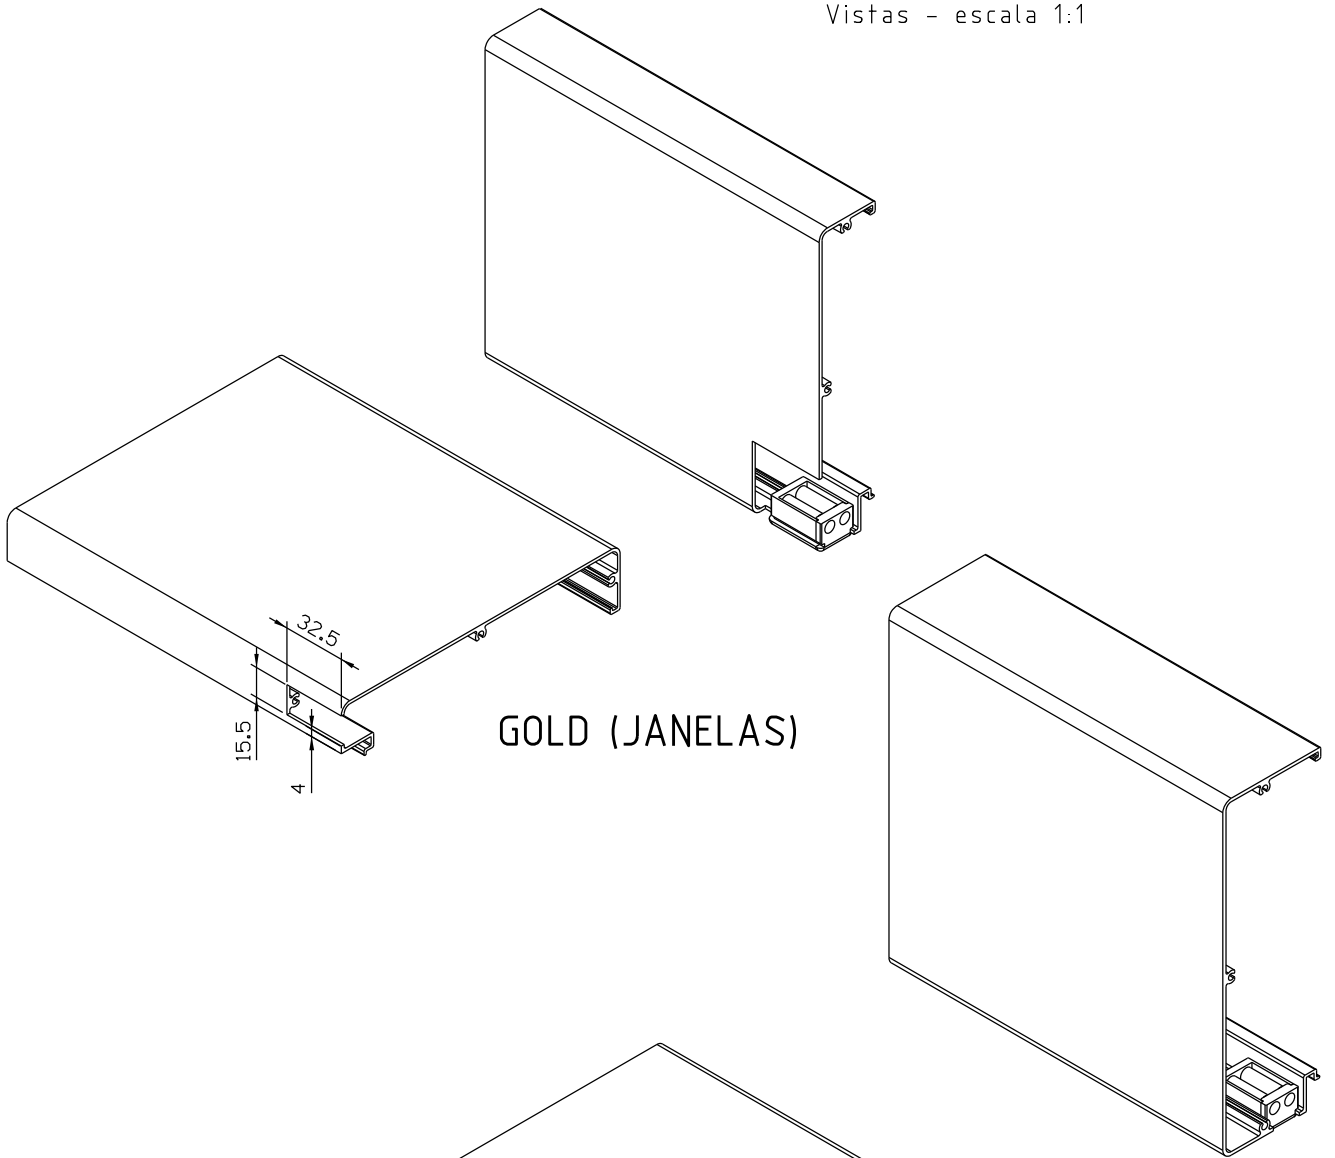

Vistas - escala 1:1

Abril/2023

GOLD (JANELAS)

GOLD (PORTAS)

Medidas em milímetros

Composição
Estrutura Nylon 6.6
Vedação PP
Eixo alumínio