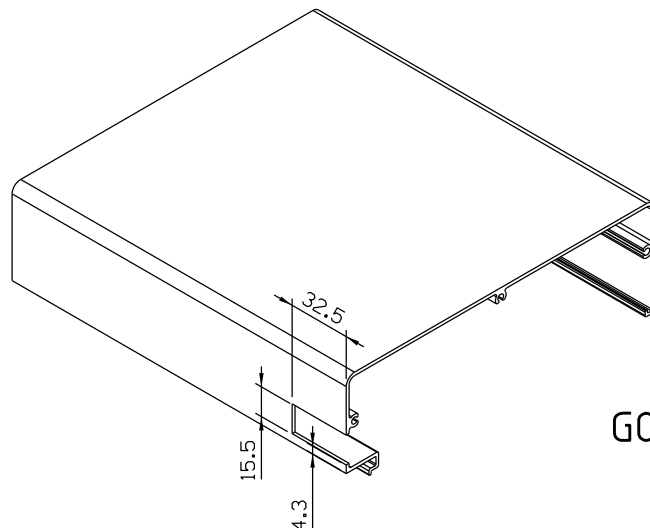

Vistas - escala 1:1

Abril/2023

GOLD (JANELAS)

GOLD (PORTAS)

Medidas em milímetros

Composição
Estrutura Nylon 6.6
Vedação PP
Eixo alumínio