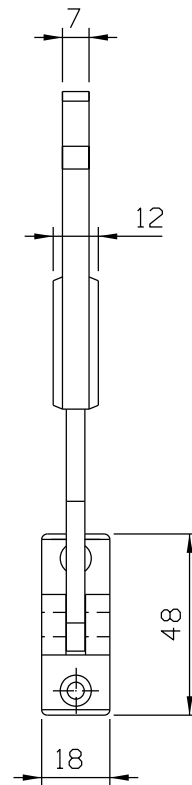

Junho/2023

Instala**o - escala: 1:2

Medidas em milímetros

Vistas - escala: 1:2

Composi**o

Base/cabo nylon

Suporte do cabo e eixo alum*nio

02 Parafusos 3,9 x 9,5 inox