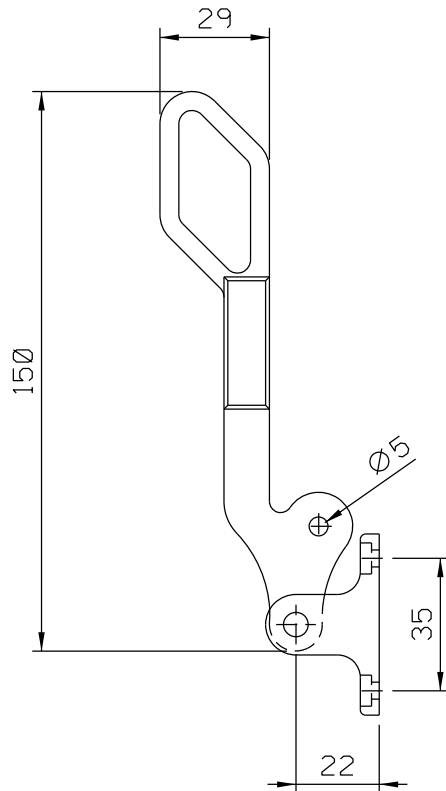

Junho/2023

Instala**o - escala: 1:2

Medidas em milímetros

Vistas - escala: 1:2

Composi**o

Base/cabo nylon

Suporte do cabo e eixo alum*nio

02 Parafusos 3,9 x 9,5 inox