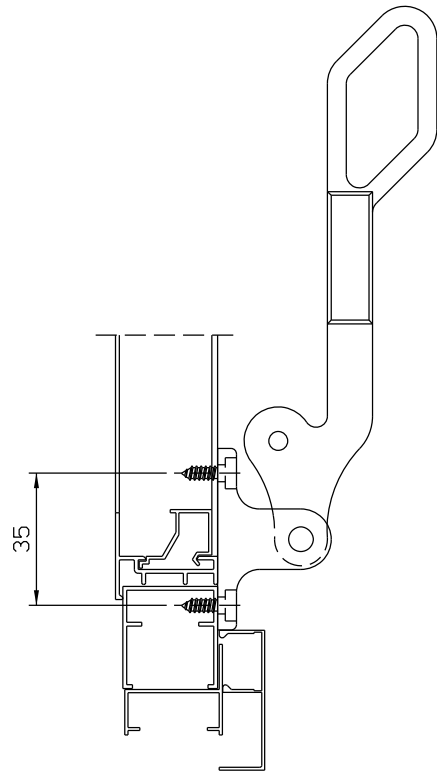

Junho/2023

Instala**o - escala: 1:2

Medidas em milímetros

Vistas - escala: 1:2

Composi**o

Base/cabo nylon

Suporte do cabo e eixo alum*nio

02 Parafusos 3,9 x 9,5 inox