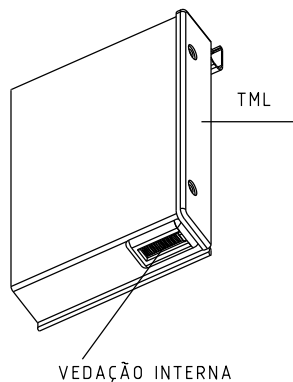

Junho / 2023

Medidas em milímetros

Vistas - escala 1:1

INOVA (PORTAS)

INOVA (JANELAS)

VEDAÇÃO INTERNA

TML

MASTER/ALUK (JANELAS)

GOLD (JANELAS)

GOLD (PORTAS)

Composição
Estrutura Nylon 6.6
Vedação PP
Eixo alumínio

Instalações - sem escala