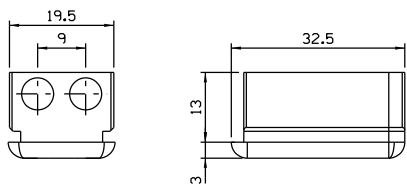

Junho / 2023

Medidas em milímetros

Vistas - escala 1:1

INOVA (PORTAS)

INOVA (JANELAS)

VEDAÇÃO INTERNA

TML

MASTER/ALUK (JANELAS)

GOLD (JANELAS)

GOLD (PORTAS)

Composição
Estrutura Nylon 6.6
Vedação PP
Eixo alumínio

Instalações - sem escala