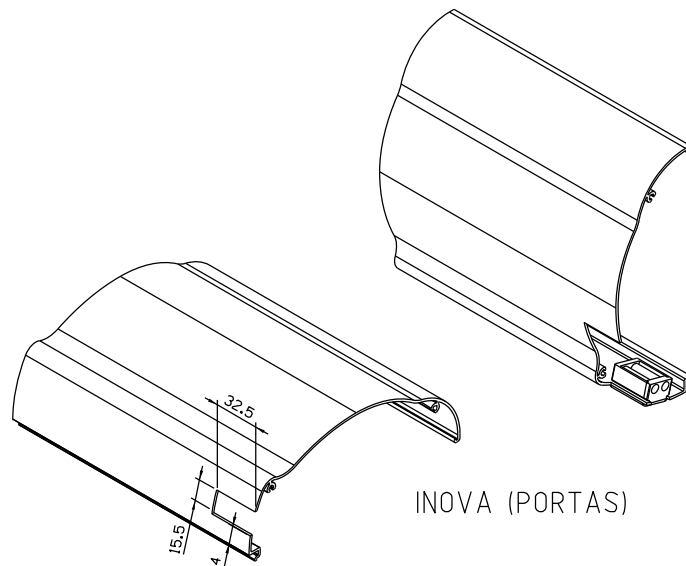

Junho / 2023

Medidas em milímetros

Vistas - escala 1:1

INOVA (PORTAS)

INOVA (JANELAS)

VEDAÇÃO INTERNA

TML

MASTER/ALUK (JANELAS)

GOLD (JANELAS)

GOLD (PORTAS)

Composição
Estrutura Nylon 6.6
Vedação PP
Eixo alumínio

Instalações - sem escala