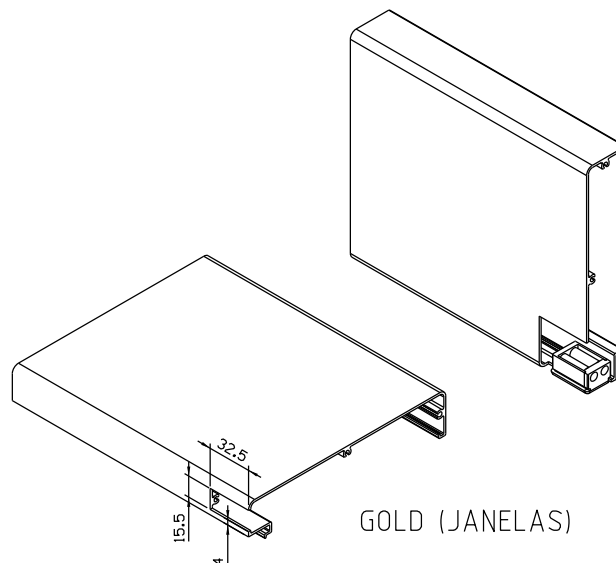

Junho / 2023

Medidas em milímetros

Vistas - escala 1:1

INOVA (PORTAS)

INOVA (JANELAS)

VEDAÇÃO INTERNA

TML

MASTER/ALUK (JANELAS)

GOLD (JANELAS)

GOLD (PORTAS)

Composição
Estrutura Nylon 6.6
Vedação PP
Eixo alumínio

Instalações - sem escala