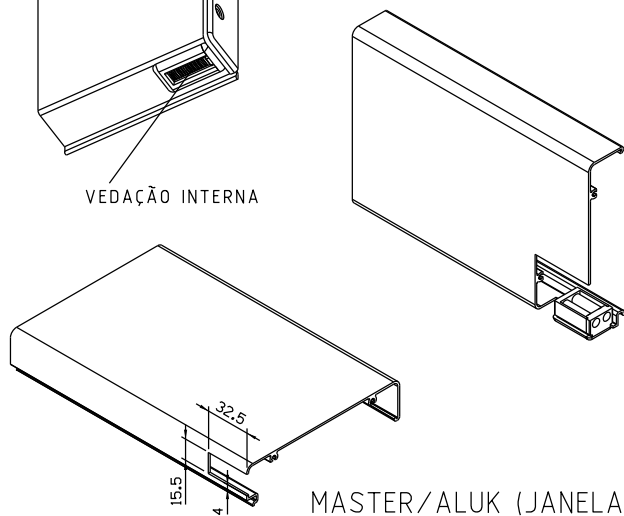

Junho / 2023

Medidas em milímetros

Vistas - escala 1:1

INOVA (PORTAS)

INOVA (JANELAS)

VEDAÇÃO INTERNA

TML

MASTER/ALUK (JANELAS)

GOLD (JANELAS)

GOLD (PORTAS)

Composição
Estrutura Nylon 6.6
Vedação PP
Eixo alumínio

Instalações - sem escala