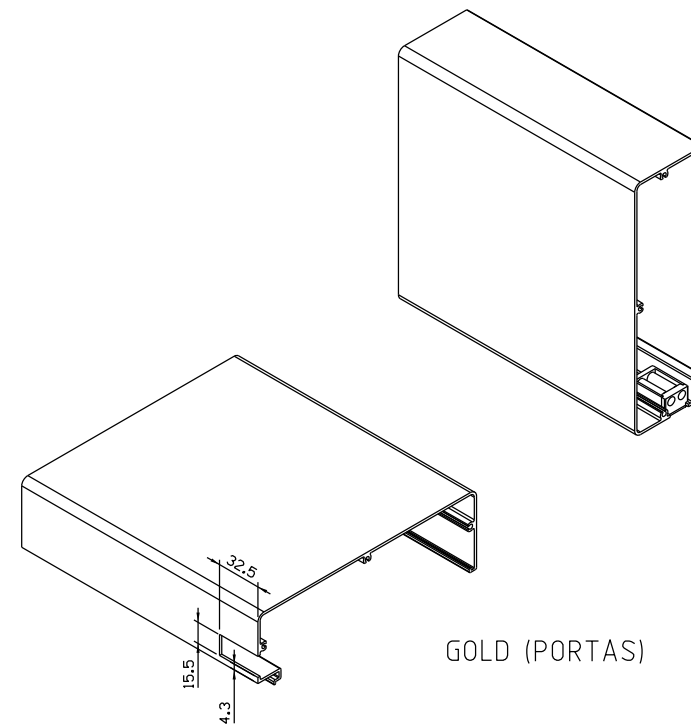

Junho / 2023

Medidas em milímetros

Vistas - escala 1:1

INOVA (PORTAS)

INOVA (JANELAS)

VEDAÇÃO INTERNA

TML

MASTER/ALUK (JANELAS)

GOLD (JANELAS)

GOLD (PORTAS)

Composição
Estrutura Nylon 6.6
Vedação PP
Eixo alumínio

Instalações - sem escala