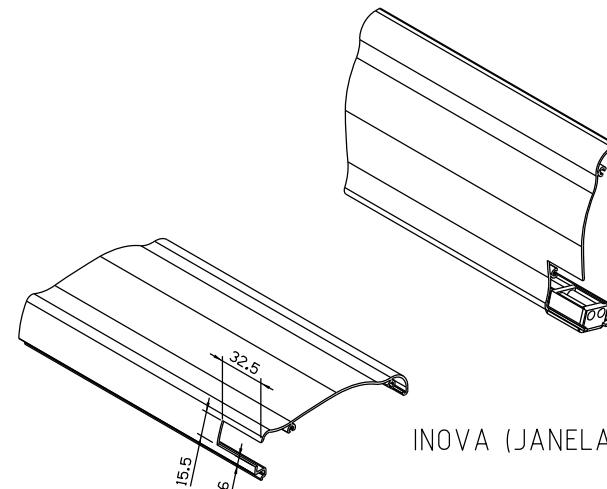

Junho / 2023

Medidas em milímetros

Vistas - escala 1:1

INOVA (PORTAS)

INOVA (JANELAS)

VEDAÇÃO INTERNA

TML

MASTER/ALUK (JANELAS)

GOLD (JANELAS)

GOLD (PORTAS)

Composição
Estrutura Nylon 6.6
Vedação PP
Eixo alumínio

Instalações - sem escala