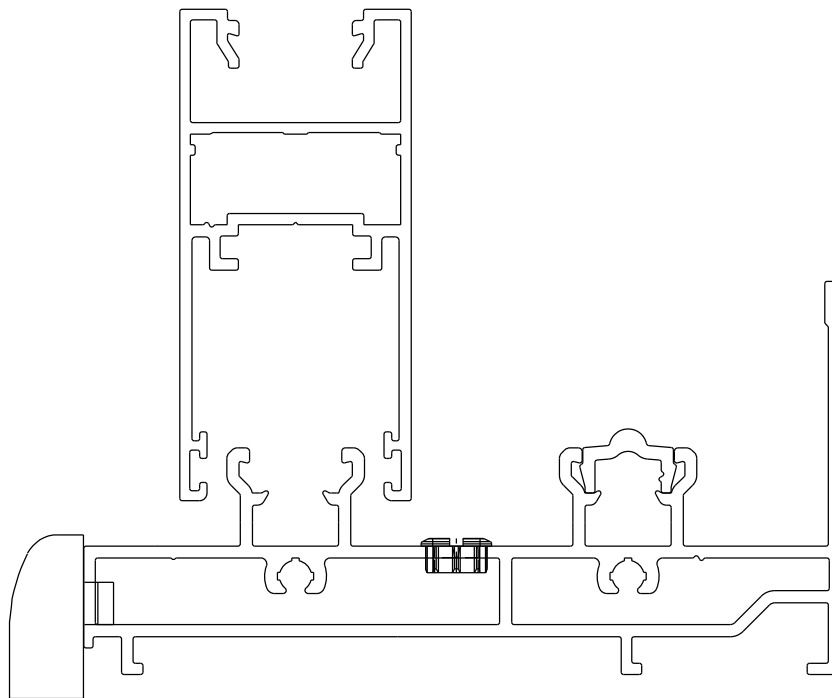

CORRER

COMPOSIÇÃO:
Valvula em Poliamida

EMBALAGEM:
Pacote com 100 peças

VDD04

VISTAS
ESCALA 2:1

INSTALAÇÃO

ESCALA 1:1