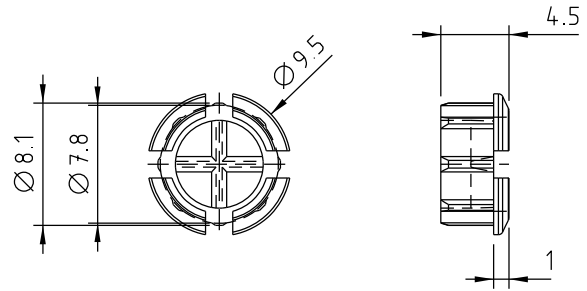

CORRER

COMPOSIÇÃO:
Valvula em Poliamida

EMBALAGEM:
Pacote com 100 peças

VDD04

VISTAS
ESCALA 2:1

INSTALAÇÃO

ESCALA 1:1