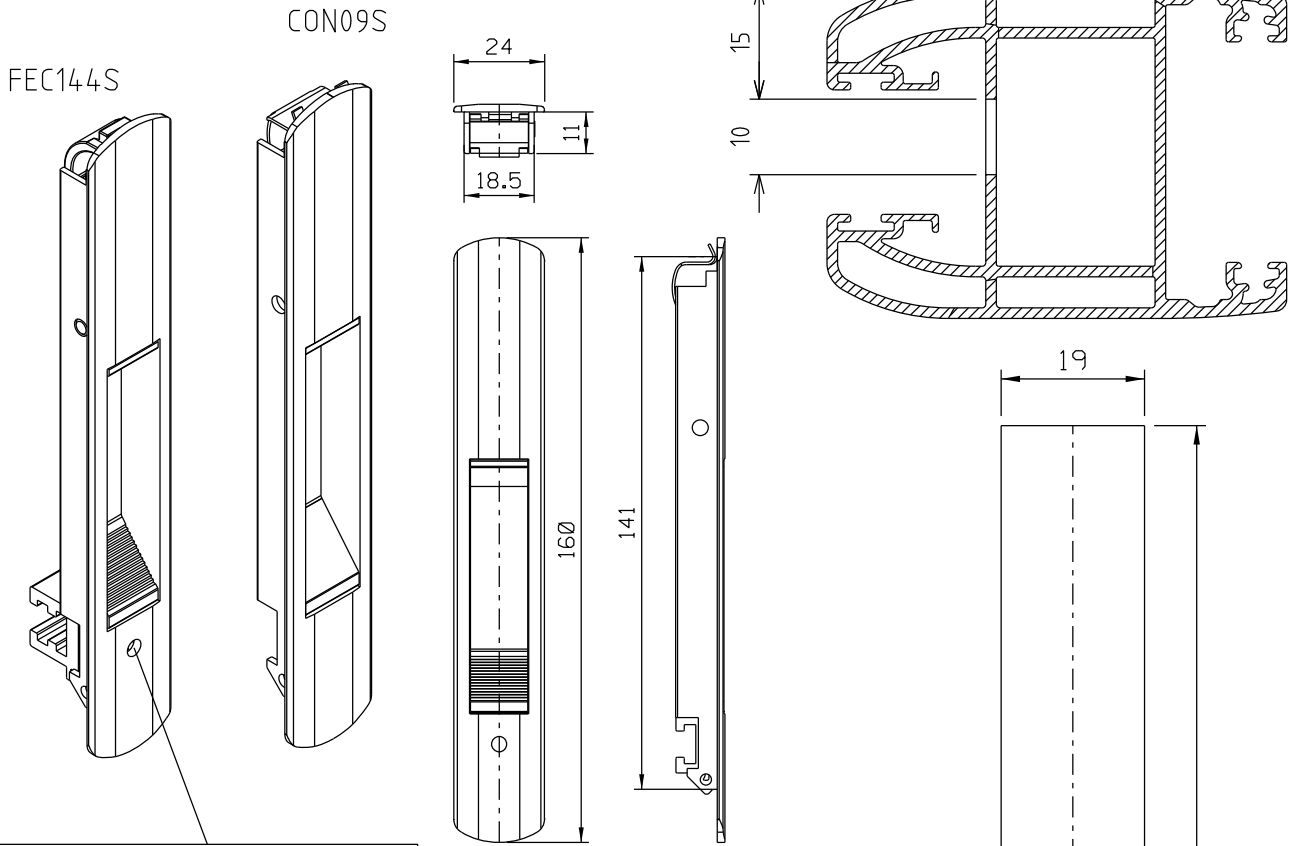

Junho/2023

USAR CHAVE ALLEN 3mm

INSTALAÇÃO 1:1

USINAGEM - ESCALA 1:1

* VENDIDOS SEPARADAMENTE

Composição

- Base/contrafechos alumínio
- Botão acionador poliamida 6.6
- Mola aço
- Parafusos inox
- Lingueta alumínio (não inclusa)

CFE81

LIN30

Medidas em milímetros