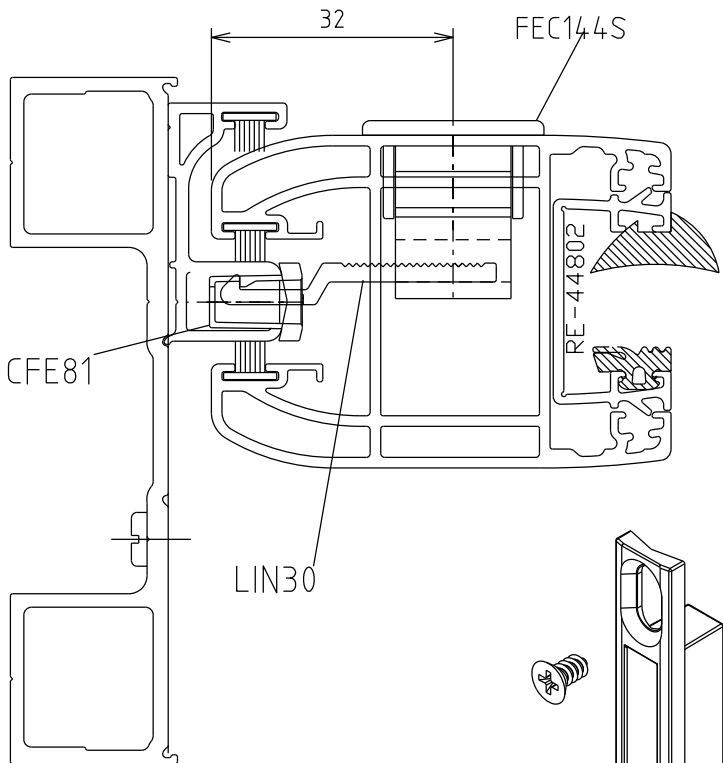

Junho/2023

USAR CHAVE ALLEN 3mm

INSTALAÇÃO 1:1

USINAGEM - ESCALA 1:1

* VENDIDOS SEPARADAMENTE

Composição

- Base/contrafechos alumínio
- Botão acionador poliamida 6.6
- Mola aço
- Parafusos inox
- Lingueta alumínio (não inclusa)

CFE81

LIN30

Medidas em milímetros