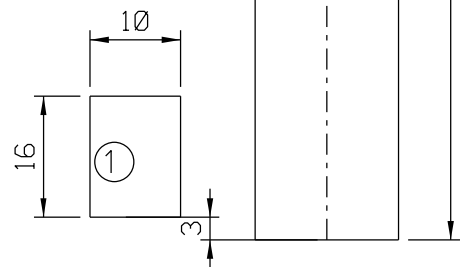

Junho/2023

USAR CHAVE ALLEN 3mm

INSTALAÇÃO 1:1

USINAGEM - ESCALA 1:1

* VENDIDOS SEPARADAMENTE

Composição

- Base/contrafechos alumínio
- Botão acionador poliamida 6.6
- Mola aço
- Parafusos inox
- Lingueta alumínio (não inclusa)

CFE81

LIN30

Medidas em milímetros