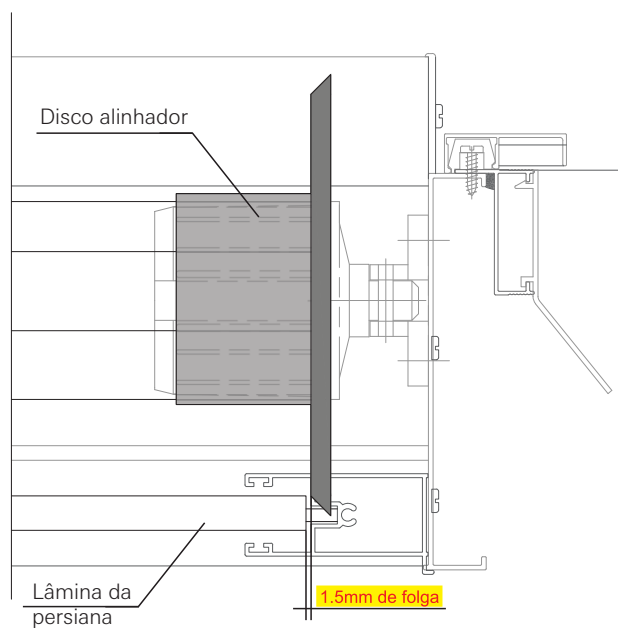

Nº 002/2022 - Alinhadores para esteiras (L.Integrada)
PA# 2022/1056

ALI01U 120 x 40

ALI02U 120 x 60

ALI03U 135 x 40

ALI04U 135 x 60

Pack: 02 pçs

Cor: Preto

- Facilita a instalação dispensando o uso de tampas laterais com grampos.

- Aplicação: sem escala

Elementos de fixação
não fornecidos

- Composição:
Nylon