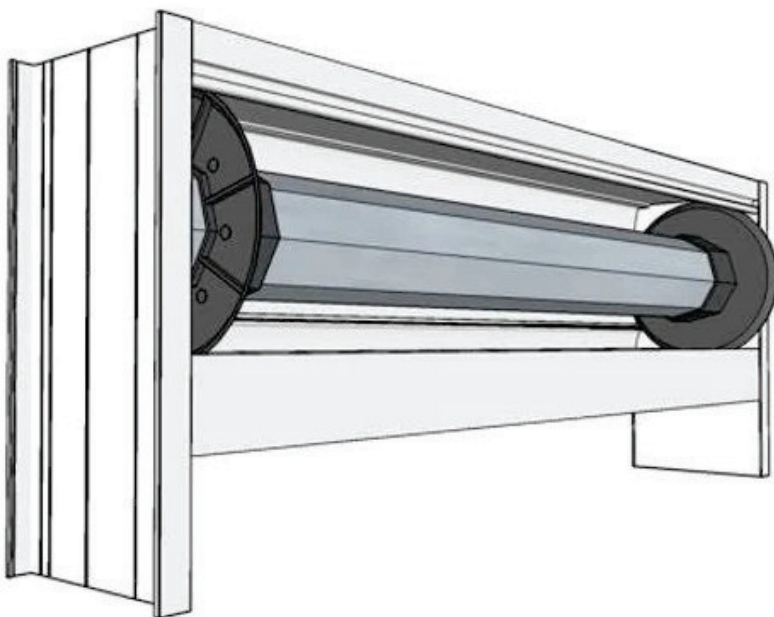

Nº 002/2022 - Alinhadores para esteiras (L.Integrada)
PA# 2022/1056

ALI01U 120 x 40

ALI02U 120 x 60

ALI03U 135 x 40

ALI04U 135 x 60

Pack: 02 pçs

Cor: Preto

- Facilita a instalação dispensando o uso de tampas laterais com grampos.

- Aplicação: sem escala

Elementos de fixação
não fornecidos

- Composição:
Nylon