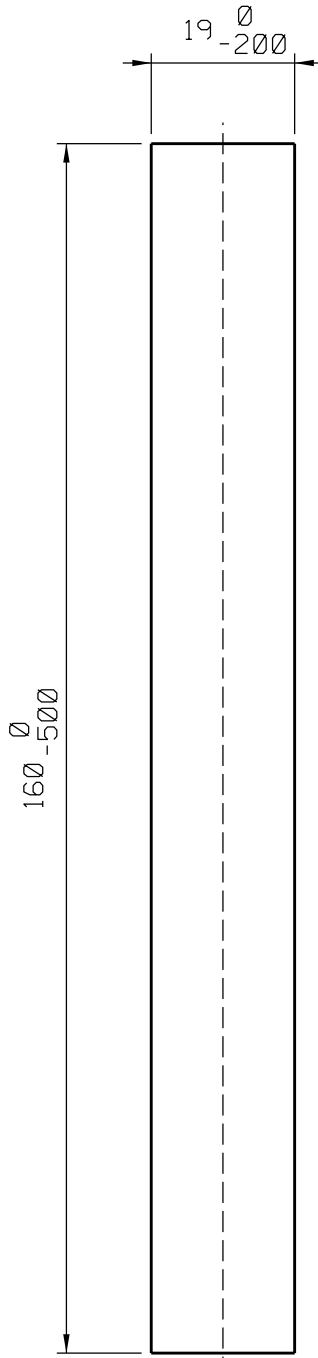

Agosto/2023

FEC42S Manual  
 FEC43S Automático

\* VENDIDOS  
 SEPARADAMENTE

Medidas em milímetros

Usinagem - escala 1:1

Vistas - escala 1:1

\* CFE22

\* LIN04

Composição  
 Estrutura alumínio  
 Lingueta Zamak  
 Mola aço carbono (FEC43S)  
 Contrafecho: Zamak

Instalação - escala 1:1