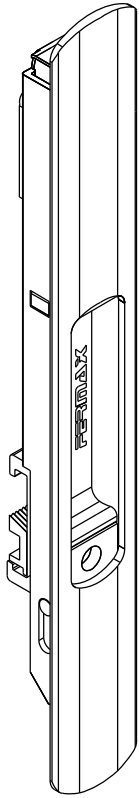

Agosto/2023

FEC42S Manual  
 FEC43S Automático

\* VENDIDOS  
 SEPARADAMENTE

Medidas em milímetros

Usinagem - escala 1:1

Vistas - escala 1:1

\* CFE22

\* LIN04

Composição  
 Estrutura alumínio  
 Lingueta Zamak  
 Mola aço carbono (FEC43S)  
 Contrafecho: Zamak

Instalação - escala 1:1