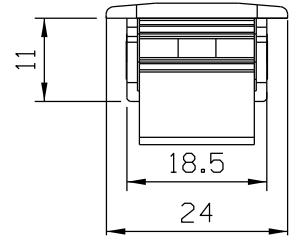

Agosto/2023

FEC42S Manual  
 FEC43S Automático

\* VENDIDOS  
 SEPARADAMENTE

Medidas em milímetros

Usinagem - escala 1:1

Vistas - escala 1:1

\* CFE22

\* LIN04

Composição  
 Estrutura alumínio  
 Lingueta Zamak  
 Mola aço carbono (FEC43S)  
 Contrafecho: Zamak

Instalação - escala 1:1