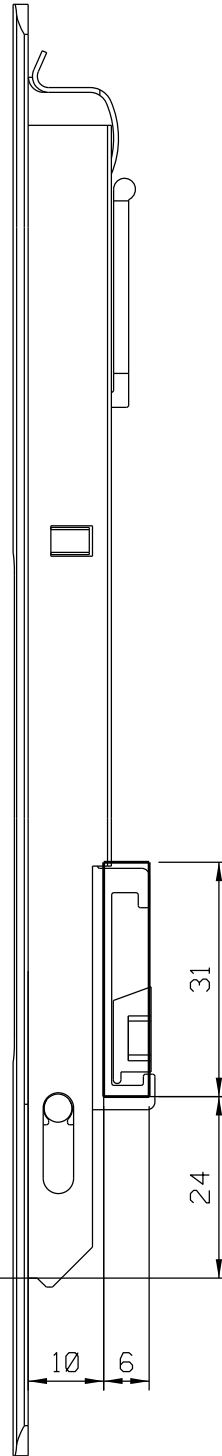

Agosto/2023

FEC42S Manual  
 FEC43S Automático

\* VENDIDOS  
 SEPARADAMENTE

Medidas em milímetros

Usinagem - escala 1:1

Vistas - escala 1:1

\* CFE22

\* LIN04

Composição  
 Estrutura alumínio  
 Lingueta Zamak  
 Mola aço carbono (FEC43S)  
 Contrafecho: Zamak

Instalação - escala 1:1