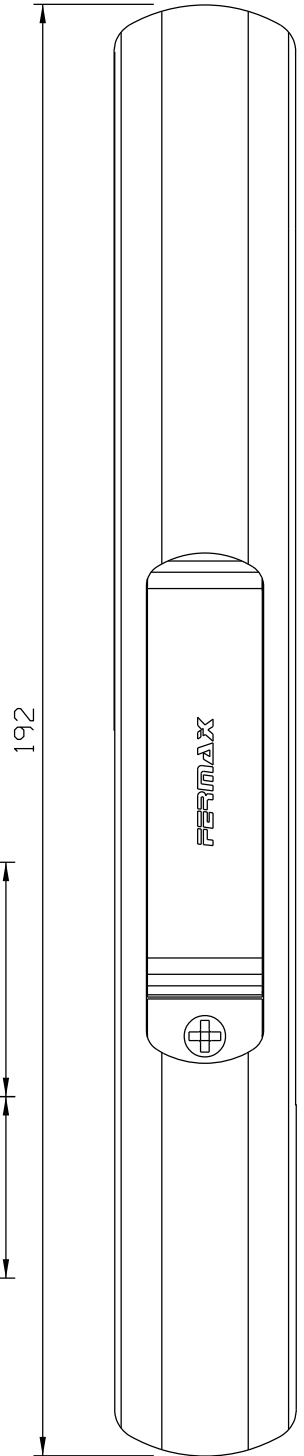

Agosto/2023

FEC42S Manual  
 FEC43S Automático

\* VENDIDOS  
 SEPARADAMENTE

Medidas em milímetros

Usinagem - escala 1:1

Vistas - escala 1:1

\* CFE22

\* LIN04

Composição  
 Estrutura alumínio  
 Lingueta Zamak  
 Mola aço carbono (FEC43S)  
 Contrafecho: Zamak

Instalação - escala 1:1