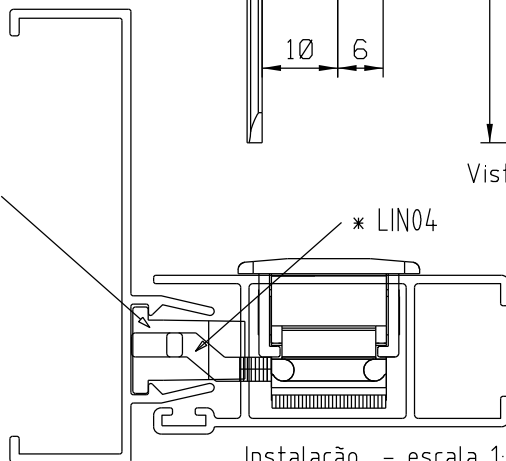

Agosto/2023

FEC42S Manual  
 FEC43S Automático

\* VENDIDOS  
 SEPARADAMENTE

Medidas em milímetros

Usinagem - escala 1:1

Vistas - escala 1:1

\* CFE22

\* LIN04

Composição  
 Estrutura alumínio  
 Lingueta Zamak  
 Mola aço carbono (FEC43S)  
 Contrafecho: Zamak

Instalação - escala 1:1