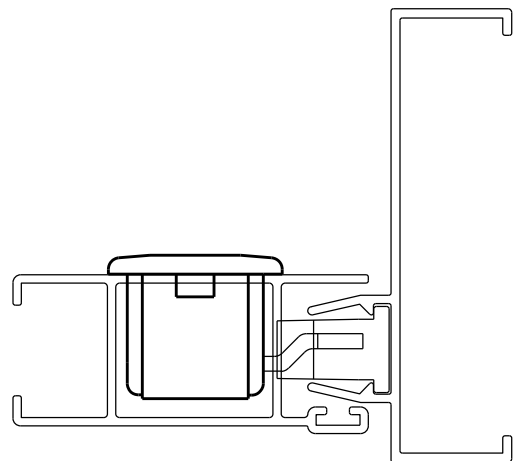

Agosto/2023

LINGUETA COM DESVIO

FEC 71 automático s/chave
FEC 72 manual s/chave

CON05

CFE22

LIN05

* VENDIDOS SEPARADAMENTE

Medidas em milímetros

Vistas - escala 1:2

Instalação - escala 1:1

Composição

- Base poliamida 6.6
- Mecanismo alumínio
- Parafuso M5 x 8 inox