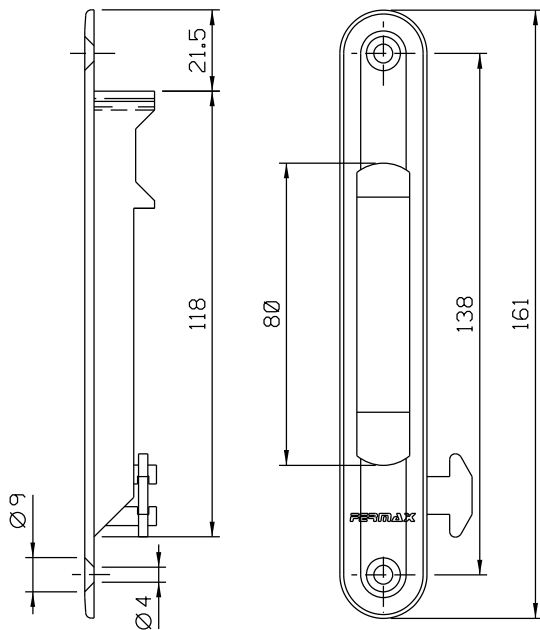

Agosto/2023

LINGUETA COM DESVIO

FEC 71 automático s/chave
FEC 72 manual s/chave

CON05

CFE22

LIN05

* VENDIDOS SEPARADAMENTE

Medidas em milímetros

Vistas - escala 1:2

Instalação - escala 1:1

Composição

- Base poliamida 6.6
- Mecanismo alumínio
- Parafuso M5 x 8 inox