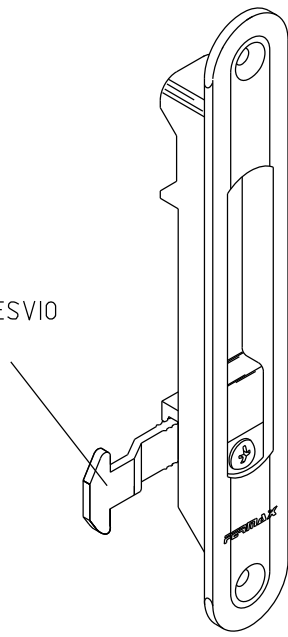

Agosto/2023

LINGUETA COM DESVIO

FEC 71 automático s/chave
FEC 72 manual s/chave

CON05

CFE22

LIN05

* VENDIDOS SEPARADAMENTE

Medidas em milímetros

Vistas - escala 1:2

Instalação - escala 1:1

Composição

- Base poliamida 6.6
- Mecanismo alumínio
- Parafuso M5 x 8 inox