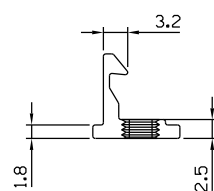

FEC118

Vistas - escala 1:2

Usar chave Allen 3 mm

CFE51N

Vistas - escala 1:1

BAC01

ESCALA 1:1

Agosto / 2023

Medidas em milímetros

CFE51N VENDIDO SEPARADAMENTE

Instalação - escala 1:1

USINAGEM
Sem escala

Composição

- Base/eixo/lingueta alumínio
- Mola aço
- Parafusos inox
- Contrafecho alumínio