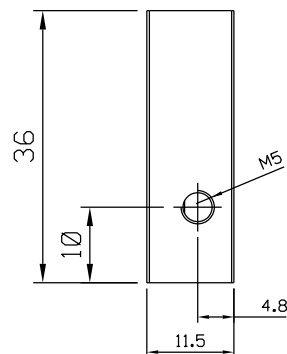

FEC118

Vistas - escala 1:2

Usar chave Allen 3 mm

CFE51N

Vistas - escala 1:1

BAC01

ESCALA 1:1

Agosto / 2023

Medidas em milímetros

CFE51N VENDIDO SEPARADAMENTE

Instalação - escala 1:1

USINAGEM
Sem escala

Composição

- Base/eixo/lingueta alumínio
- Mola aço
- Parafusos inox
- Contrafecho alumínio