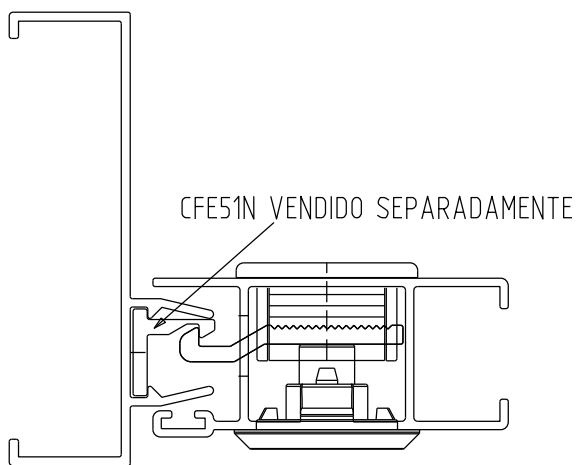

FEC118

Vistas - escala 1:2

Usar chave Allen 3 mm

CFE51N

Vistas - escala 1:1

BAC01

ESCALA 1:1

Agosto / 2023

Medidas em milímetros

CFE51N VENDIDO SEPARADAMENTE

Instalação - escala 1:1

USINAGEM
Sem escala

Composição

- Base/eixo/lingueta alumínio
- Mola aço
- Parafusos inox
- Contrafecho alumínio