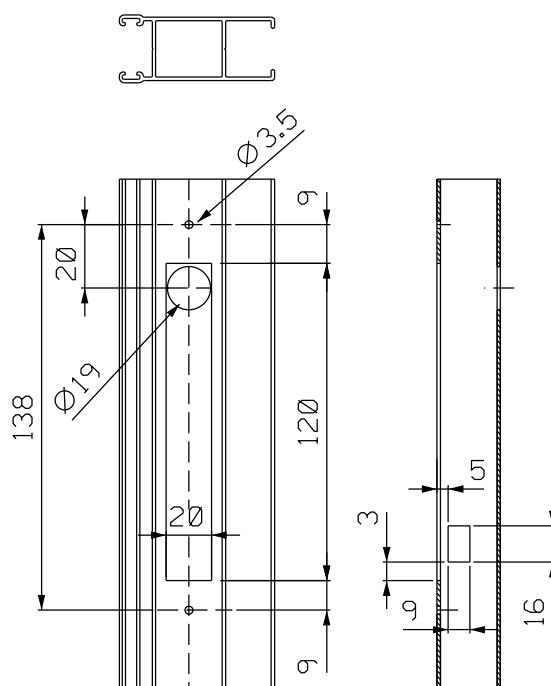

FEC118

Vistas - escala 1:2

Usar chave Allen 3 mm

CFE51N

Vistas - escala 1:1

BAC01

ESCALA 1:1

Agosto / 2023

Medidas em milímetros

CFE51N VENDIDO SEPARADAMENTE

Instalação - escala 1:1

USINAGEM
Sem escala

Composição

- Base/eixo/lingueta alumínio
- Mola aço
- Parafusos inox
- Contrafecho alumínio