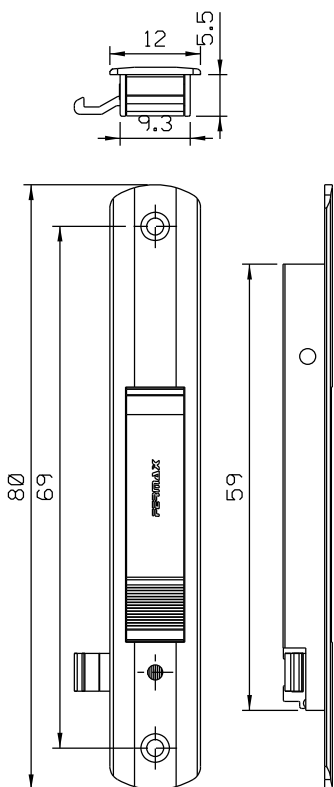

FEC118

Vistas - escala 1:2

Usar chave Allen 3 mm

CFE51N

Vistas - escala 1:1

BAC01

ESCALA 1:1

Agosto / 2023

Medidas em milímetros

CFE51N VENDIDO SEPARADAMENTE

Instalação - escala 1:1

USINAGEM
Sem escala

Composição

- Base/eixo/lingueta alumínio
- Mola aço
- Parafusos inox
- Contrafecho alumínio