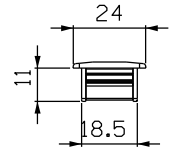

Agosto/2023

Vistas sem escala

CFES1N

Medidas em milímetros

CFES1N VENDIDO SEPARADAMENTE

Composição

- Base/eixo/lingueta alumínio
- Mola aço
- Parafusos inox