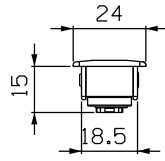

Agosto/2023

Vistas sem escala

CON 13

Medidas em milímetros

CFES1N VENDIDO SEPARADAMENTE

Composição

- Base/eixo/lingueta alumínio
- Mola aço
- Parafusos inox