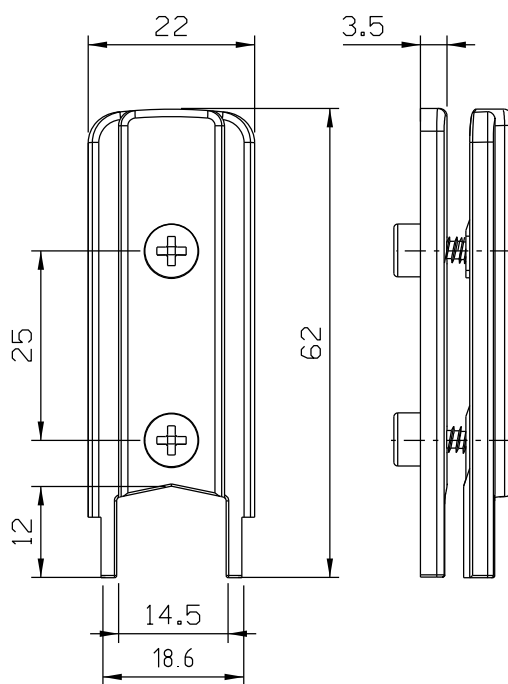

Setembro/2023

GUI43N012 (Preto)

GUI43N016 (Branco)

Medidas em milímetros

Composição

Nylon

Parafuso aço inox

Embalagem: 10 pçs

ESCALA 1:1