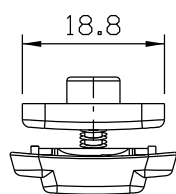

Setembro/2023

GUI43N012 (Preto)

GUI43N016 (Branco)

Medidas em milímetros

Composição

Nylon

Parafuso aço inox

Embalagem: 10 pçs