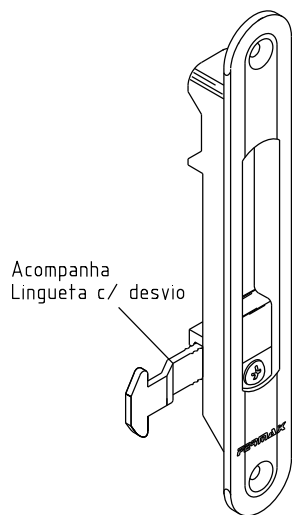

Setembro/2023

Automático
 FEC71012 Preto
 FEC71016 Branco

Manual
 FEC71012 Preto
 FEC71016 Branco

CON05012 Preto
 CON05016 Branco

Vistas - escala 1:2

Medidas em milímetros

Instalação - escala 1:1

CFE22NP021 Branco
 CFE22NP022 Preto
 Solicitar separadamente

Composição
 Fecho nylon
 Parafusos inox