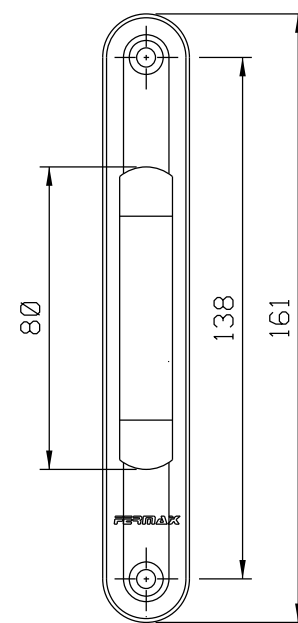

Setembro/2023

Automático
 FEC71012 Preto
 FEC71016 Branco

Manual
 FEC71012 Preto
 FEC71016 Branco

CON05012 Preto
 CON05016 Branco

Vistas - escala 1:2

Medidas em milímetros

Instalação - escala 1:1

CFE22NP021 Branco
 CFE22NP022 Preto
 Solicitar separadamente

Composição
 Fecho nylon
 Parafusos inox