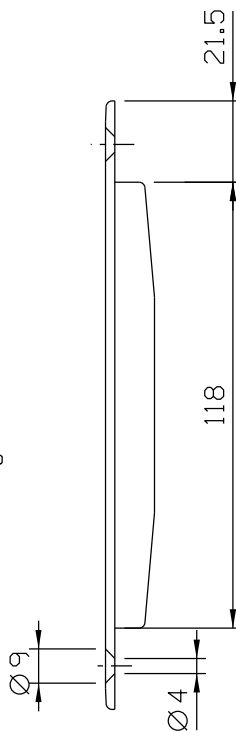

Setembro/2023

Automático
 FEC71012 Preto
 FEC71016 Branco

Manual
 FEC71012 Preto
 FEC71016 Branco

CON05012 Preto
 CON05016 Branco

Vistas - escala 1:2

Medidas em milímetros

Instalação - escala 1:1

CFE22NP021 Branco
 CFE22NP022 Preto
 Solicitar separadamente

Composição
 Fecho nylon
 Parafusos inox