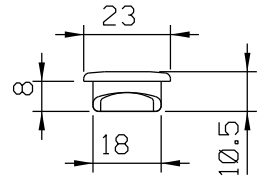

CON05012 Preto

CON05016 Branco

Vistas - escala 1:2

Medidas em milímetros

Instalação - escala 1:1

CFE22NP021 Branco  
 CFE22NP022 Preto  
 Solicitar separadamente

Composição

Fecho nylon