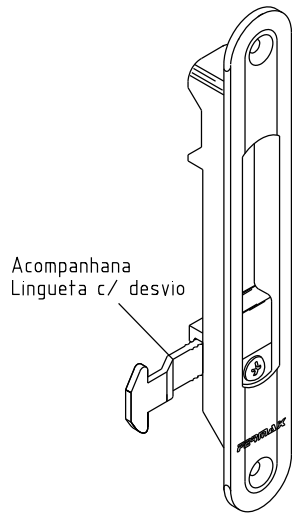

Setembro/2023

Acompanhانا  
Lingueta c/ desvio

Automático

FEC71012 Preto

FEC71016 Branco

Manual

FEC71012 Preto

FEC71016 Branco

CON05012 Preto

CON05016 Branco

Vistas - escala 1:2

Medidas em milímetros

Instalação - escala 1:1

CFE22NP021 Branco  
 CFE22NP022 Preto  
 Solicitar separadamente

Composição

Fecho nylon

Parafusos inox