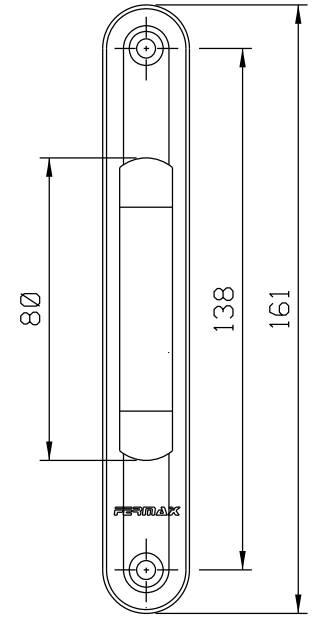

CON05012 Preto

CON05016 Branco

Vistas - escala 1:2

Medidas em milímetros

Instalação - escala 1:1

CFE22NP021 Branco  
 CFE22NP022 Preto  
 Solicitar separadamente

Composição

Fecho nylon