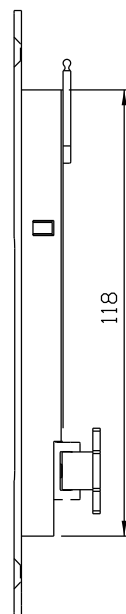

Setembro/2023

FEC93P021 Branco
FEC93P022 Preto
FEC93P024 Prata

FEC94P021 Branco
FEC94P022 Preto
FEC94P024 Prata

CFE22NP021 Branco
CFE22NP022 Preto

Contra-fecho lateral
escala 1:1

Vistas - escala 1:2

Medidas em milímetros

Primora R-200

Primora R-250

Composição
Estrutura alumínio
Lingueta inox
Contrafecho zamak

*Contrafechos e linguetas vendidos separadamente

Instalação - escala 1:1