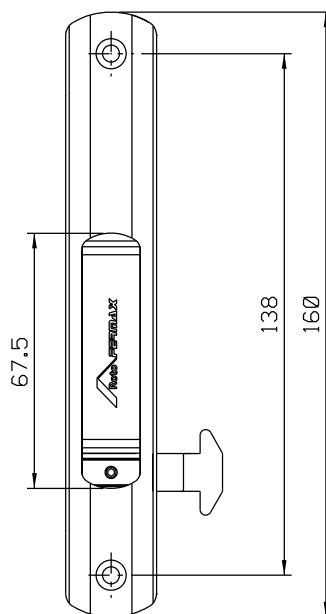

Setembro/2023

FEC93P021 Branco
FEC93P022 Preto
FEC93P024 Prata

FEC94P021 Branco
FEC94P022 Preto
FEC94P024 Prata

CFE22NP021 Branco
CFE22NP022 Preto

Contra-fecho lateral
escala 1:1

Vistas - escala 1:2

Medidas em milímetros

Primora R-200

Primora R-250

Composição
Estrutura alumínio
Lingueta inox
Contrafecho zamak

*Contrafechos e linguetas vendidos separadamente

Instalação - escala 1:1