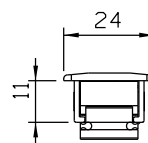

Setembro/2023

FEC93P021 Branco
FEC93P022 Preto
FEC93P024 Prata

FEC94P021 Branco
FEC94P022 Preto
FEC94P024 Prata

CFE22NP021 Branco
CFE22NP022 Preto

Contra-fecho lateral
escala 1:1

Vistas - escala 1:2

Medidas em milímetros

Primora R-200

Primora R-250

Composição
Estrutura alumínio
Lingueta inox
Contrafecho zamak

*Contrafechos e linguetas vendidos separadamente

Instalação - escala 1:1