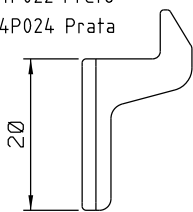

Setembro/2023

FEC93P021 Branco
FEC93P022 Preto
FEC93P024 Prata

FEC94P021 Branco
FEC94P022 Preto
FEC94P024 Prata

CFE22NP021 Branco
CFE22NP022 Preto

Contra-fecho lateral
escala 1:1

Vistas - escala 1:2

Medidas em milímetros

Primora R-200

Primora R-250

Composição
Estrutura alumínio
Lingueta inox
Contrafecho zamak

*Contrafechos e linguetas vendidos separadamente

Instalação - escala 1:1