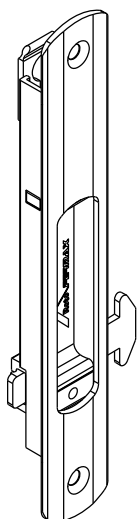

Setembro/2023

FEC93P021 Branco
FEC93P022 Preto
FEC93P024 Prata

FEC94P021 Branco
FEC94P022 Preto
FEC94P024 Prata

CFE22NP021 Branco
CFE22NP022 Preto

Contra-fecho lateral
escala 1:1

Vistas - escala 1:2

Medidas em milímetros

Primora R-200

Primora R-250

Composição
Estrutura alumínio
Lingueta inox
Contrafecho zamak

*Contrafechos e linguetas vendidos separadamente

Instalação - escala 1:1