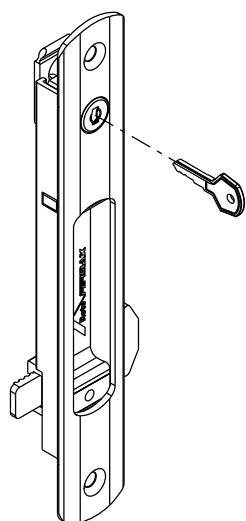

Setembro/2023

FEC93P021 Branco
FEC93P022 Preto
FEC93P024 Prata

FEC94P021 Branco
FEC94P022 Preto
FEC94P024 Prata

CFE22NP021 Branco
CFE22NP022 Preto

Contra-fecho lateral
escala 1:1

Vistas - escala 1:2

Medidas em milímetros

Primora R-200

Primora R-250

Composição
Estrutura alumínio
Lingueta inox
Contrafecho zamak

*Contrafechos e linguetas vendidos separadamente

Instalação - escala 1:1