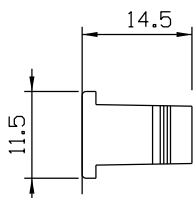

Setembro/2023

FEC93P021 Branco
FEC93P022 Preto
FEC93P024 Prata

FEC94P021 Branco
FEC94P022 Preto
FEC94P024 Prata

CFE22NP021 Branco
CFE22NP022 Preto

Contra-fecho lateral
escala 1:1

Vistas - escala 1:2

Medidas em milímetros

Primora R-200

Primora R-250

Composição
Estrutura alumínio
Lingueta inox
Contrafecho zamak

*Contrafechos e linguetas vendidos separadamente

Instalação - escala 1:1