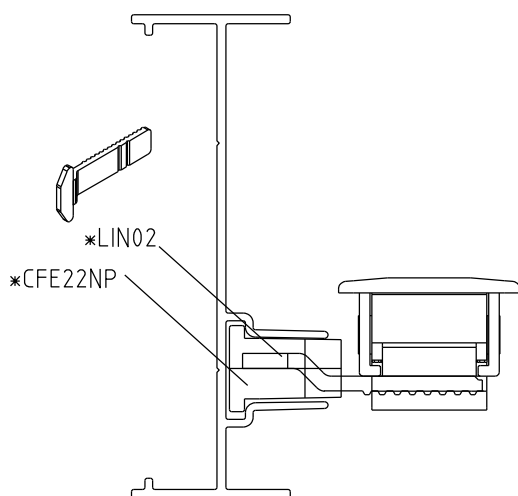

Setembro/2023

FEC93P021 Branco
FEC93P022 Preto
FEC93P024 Prata

FEC94P021 Branco
FEC94P022 Preto
FEC94P024 Prata

CFE22NP021 Branco
CFE22NP022 Preto

Contra-fecho lateral
escala 1:1

Vistas - escala 1:2

Medidas em milímetros

Primora R-200

Primora R-250

Composição
Estrutura alumínio
Lingueta inox
Contrafecho zamak

*Contrafechos e linguetas vendidos separadamente

Instalação - escala 1:1