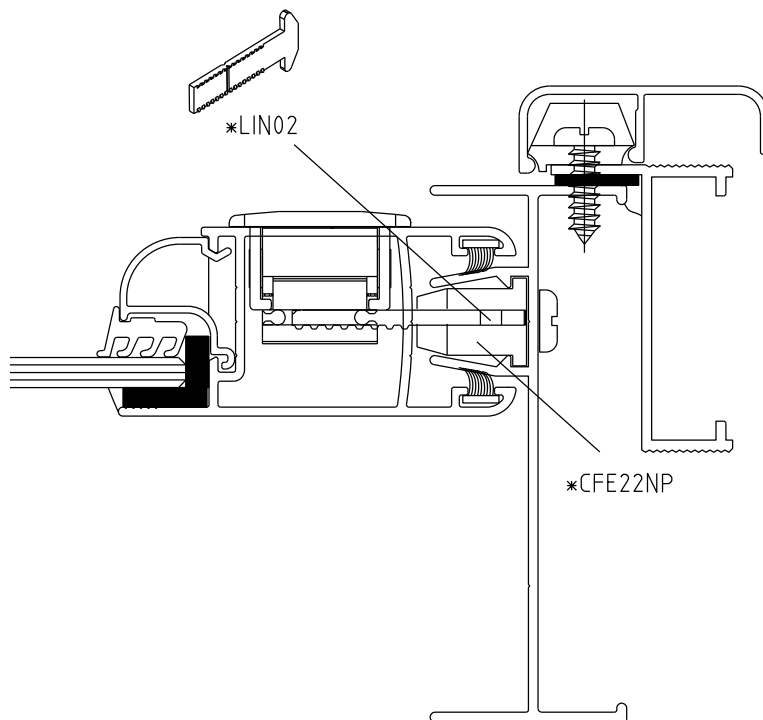

Setembro/2023

FEC93P021 Branco
FEC93P022 Preto
FEC93P024 Prata

FEC94P021 Branco
FEC94P022 Preto
FEC94P024 Prata

CFE22NP021 Branco
CFE22NP022 Preto

Contra-fecho lateral
escala 1:1

Vistas - escala 1:2

Medidas em milímetros

Primora R-200

Primora R-250

Composição
Estrutura alumínio
Lingueta inox
Contrafecho zamak

*Contrafechos e linguetas vendidos separadamente

Instalação - escala 1:1