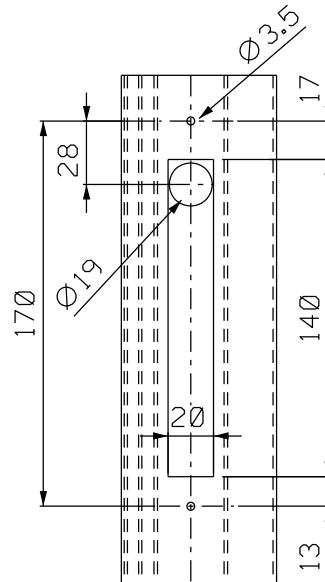

ESCALA 1:1

- | |
|-------------------|
| CFE51NP021 Branco |
| CFE51NP022 Preto |
| CFE51NP074 Prata |

LIN 24
VENDIDO SEPARADAMENTE

Vistas - escala 1:1

USINAGEM
Sem escala

Medidas em milímetros

CFE51N VENDIDO SEPARADAMENTE

Instalação - escala 1:1

Composição

- Base/eixo/lingueta alumínio
- Mola aço
- Parafusos inox
- Contrafecho/lingueta alumínio