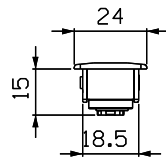

Vistas sem escala