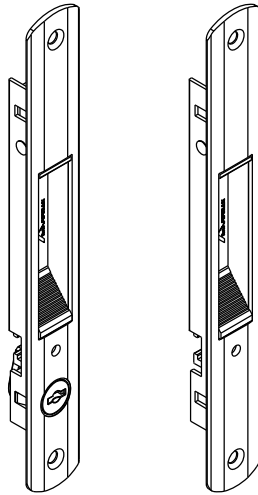

Setembro/2023

Vistas sem escala

BAC01012 Preto
BAC01016 Branco

- | | |
|-------------------|-------------------|
| FEC131P021 Branco | FEC132P021 Branco |
| FEC131P022 Preto | FEC132P022 Preto |
| FEC131P074 Prata | FEC132P074 Prata |

ESCALA 1:1

- | |
|-------------------|
| CFE51NP021 Branco |
| CFE51NP022 Preto |
| CFE51NP074 Prata |

LIN 24
VENDIDO SEPARADAMENTE

Vistas - escala 1:1

USINAGEM
Sem escala

Medidas em milímetros

CFE51N VENDIDO SEPARADAMENTE

Instalação - escala 1:1

Composição

- Base/eixo/lingueta alumínio
- Mola aço
- Parafusos inox
- Contrafecho/lingueta alumínio