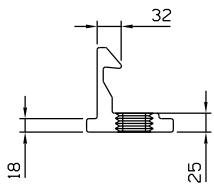

ESCALA 1:1

- | |
|-------------------|
| CFE51NP021 Branco |
| CFE51NP022 Preto |
| CFE51NP074 Prata |

LIN 24
VENDIDO SEPARADAMENTE

Vistas - escala 1:1

USINAGEM
Sem escala

Medidas em milímetros

CFE51N VENDIDO SEPARADAMENTE

Instalação - escala 1:1

Composição

- Base/eixo/lingueta alumínio
- Mola aço
- Parafusos inox
- Contrafecho/lingueta alumínio