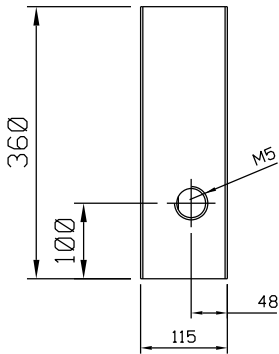

Setembro/2023

Vistas sem escala

BAC01012 Preto
BAC01016 Branco

- | | |
|-------------------|-------------------|
| FEC131P021 Branco | FEC132P021 Branco |
| FEC131P022 Preto | FEC132P022 Preto |
| FEC131P074 Prata | FEC132P074 Prata |

ESCALA 1:1

- | |
|-------------------|
| CFE51NP021 Branco |
| CFE51NP022 Preto |
| CFE51NP074 Prata |

LIN 24
VENDIDO SEPARADAMENTE

Vistas - escala 1:1

USINAGEM
Sem escala

Medidas em milímetros

CFE51N VENDIDO SEPARADAMENTE

Instalação - escala 1:1

Composição

- Base/eixo/lingueta alumínio
- Mola aço
- Parafusos inox
- Contrafecho/lingueta alumínio