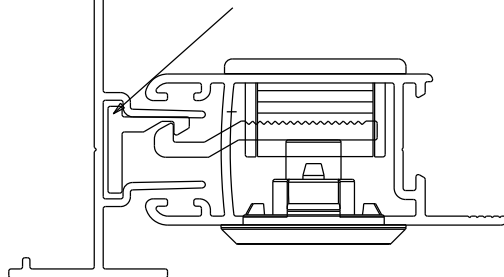

ESCALA 1:1

- | |
|-------------------|
| CFE51NP021 Branco |
| CFE51NP022 Preto |
| CFE51NP074 Prata |

LIN 24
VENDIDO SEPARADAMENTE

Vistas - escala 1:1

USINAGEM
Sem escala

Medidas em milímetros

CFE51N VENDIDO SEPARADAMENTE

Instalação - escala 1:1

Composição

- Base/eixo/lingueta alumínio
- Mola aço
- Parafusos inox
- Contrafecho/lingueta alumínio