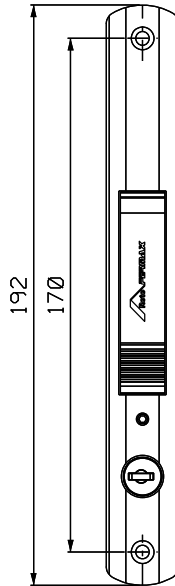

Setembro/2023

Vistas sem escala

BAC01012 Preto
BAC01016 Branco

- | | |
|-------------------|-------------------|
| FEC131P021 Branco | FEC132P021 Branco |
| FEC131P022 Preto | FEC132P022 Preto |
| FEC131P074 Prata | FEC132P074 Prata |

ESCALA 1:1

- | |
|-------------------|
| CFE51NP021 Branco |
| CFE51NP022 Preto |
| CFE51NP074 Prata |

LIN 24
VENDIDO SEPARADAMENTE

Vistas - escala 1:1

USINAGEM
Sem escala

Medidas em milímetros

CFE51N VENDIDO SEPARADAMENTE

Instalação - escala 1:1

Composição

- Base/eixo/lingueta alumínio
- Mola aço
- Parafusos inox
- Contrafecho/lingueta alumínio