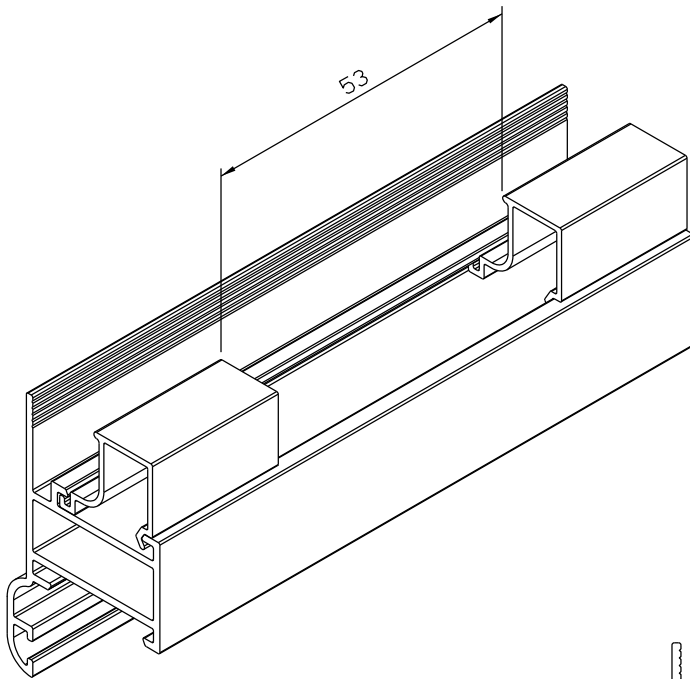

Direito	Esquerdo
FMA70P121 Branco	FMA70P221 Branco
FMA70P122 Preto	FMA70P222 Preto
FMA70P174 Prata	FMA70P274 Prata

Vistas - escala 1:2

RECORTE DO BAGUETE

Com bagueete

Instalação - escala 1:1

Composição
 Base e cabo alumínio
 Lingueta/arremates nylon
 Parafusos inox