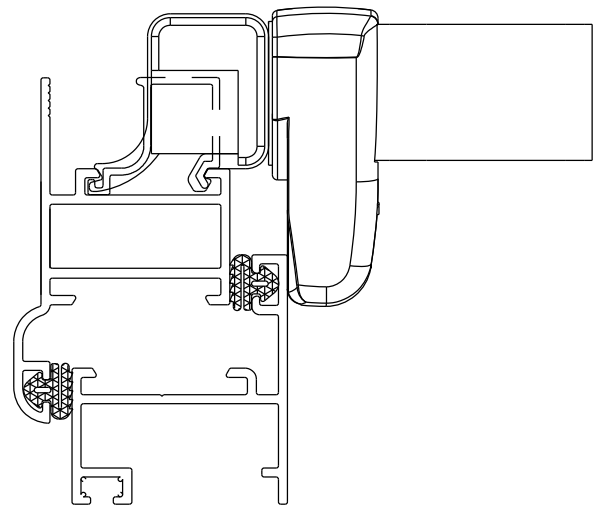

Direito	Esquerdo
FMA70P121 Branco	FMA70P221 Branco
FMA70P122 Preto	FMA70P222 Preto
FMA70P174 Prata	FMA70P274 Prata

Vistas - escala 1:2

RECORTE DO BAGUETE

Com bagueete

Instalação - escala 1:1

Composição
 Base e cabo alumínio
 Lingueta/arremates nylon
 Parafusos inox