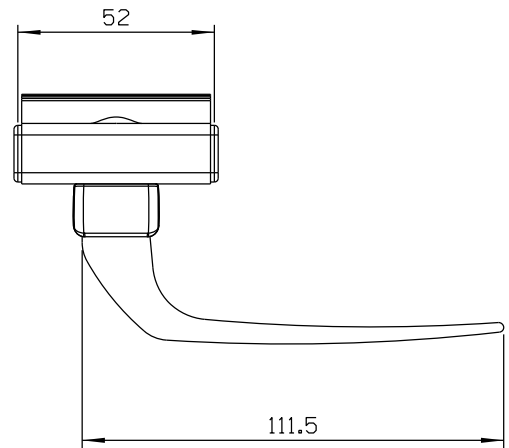

Direito	Esquerdo
FMA70P121 Branco	FMA70P221 Branco
FMA70P122 Preto	FMA70P222 Preto
FMA70P174 Prata	FMA70P274 Prata

Vistas - escala 1:2

RECORTE DO BAGUETE

Com bagueete

Instalação - escala 1:1

Composição
 Base e cabo alumínio
 Lingueta/arremates nylon
 Parafusos inox