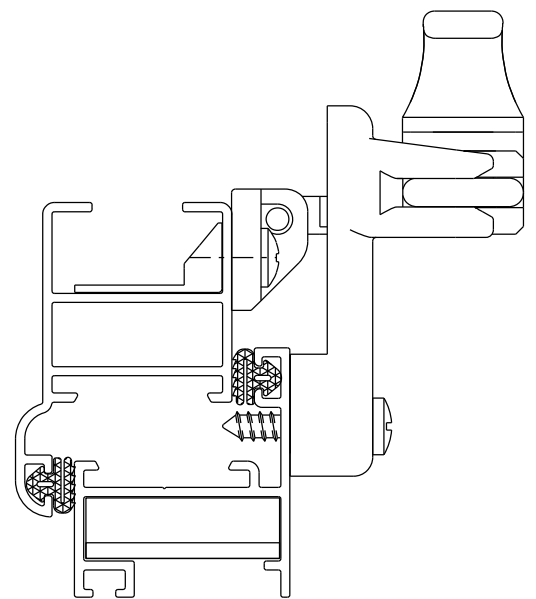

Setembro/2023

HAS70P021 (Branco)

HAS70P022 (Preto)

HAS70P074 (Prata)

Vistas - escala 1:2

Medidas em milímetros

Instalação - escala 1:1

Composição

Cabo/contra fecho/reforço e base poliamida 6.6

Haste/eixo alumínio

Parafusos inox (Base 3,9 x 9,5)