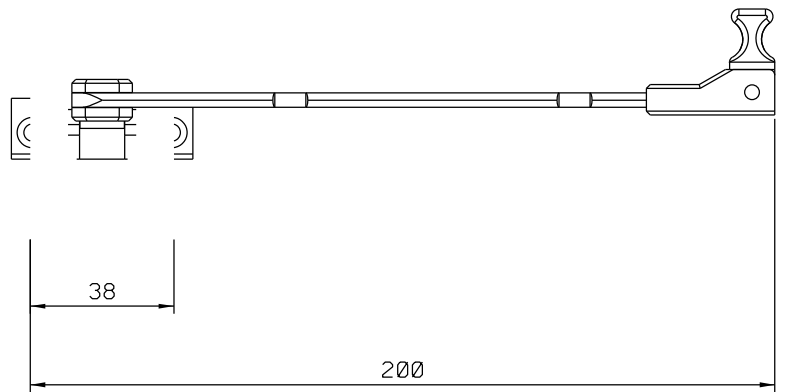

Setembro/2023

HAS70P021 (Branco)

HAS70P022 (Preto)

HAS70P074 (Prata)

Vistas - escala 1:2

Medidas em milímetros

Instalação - escala 1:1

Composição

Cabo/contra fecho/reforço e base poliamida 6.6

Haste/eixo alumínio

Parafusos inox (Base 3,9 x 9,5)