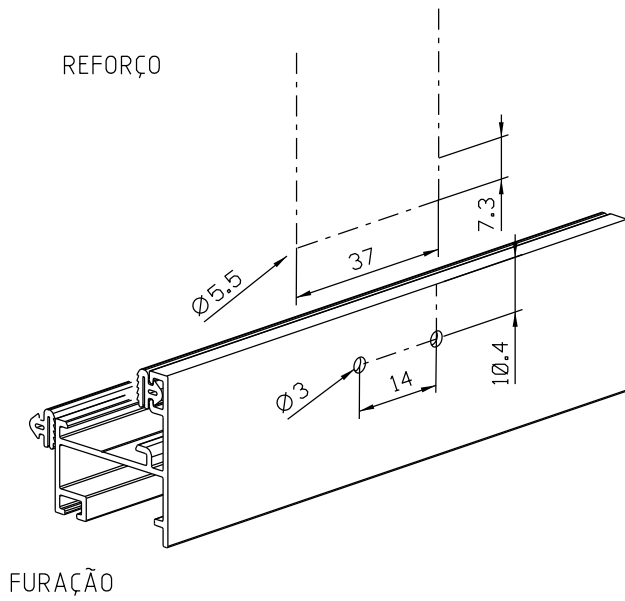

Setembro/2023

HAS70P021 (Branco)

HAS70P022 (Preto)

HAS70P074 (Prata)

Vistas - escala 1:2

Medidas em milímetros

Instalação - escala 1:1

Composição

Cabo/contra fecho/reforço e base poliamida 6.6

Haste/eixo alumínio

Parafusos inox (Base 3,9 x 9,5)