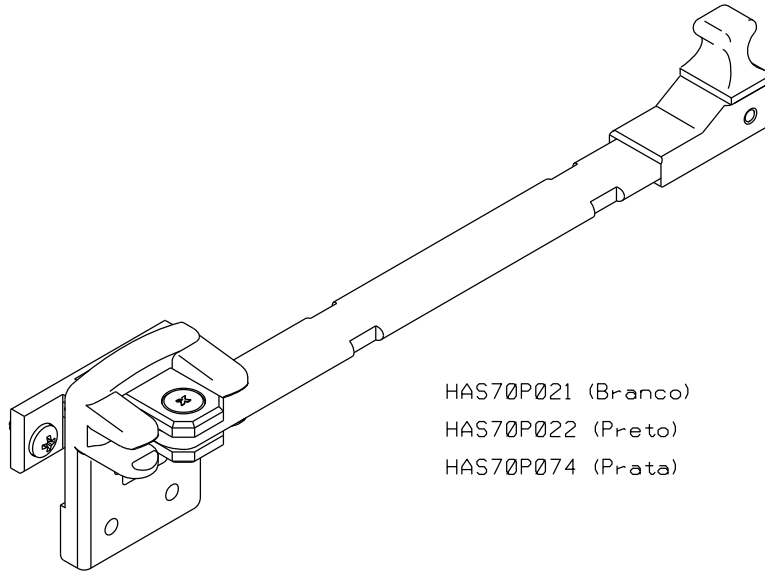

Setembro/2023

HAS70P021 (Branco)

HAS70P022 (Preto)

HAS70P074 (Prata)

Vistas - escala 1:2

Medidas em milímetros

Instalação - escala 1:1

Composição

Cabo/contra fecho/reforço e base poliamida 6.6

Haste/eixo alumínio

Parafusos inox (Base 3,9 x 9,5)