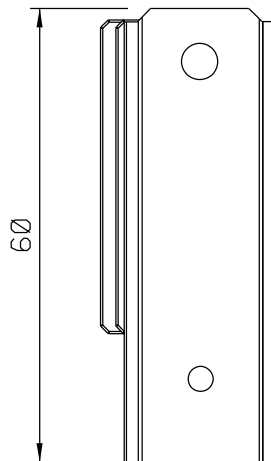

PIV04NP021 Branco
 PIV04NP022 Preto
 PIV04NP074 Prata

ESCALA 1:1

CÓDIGO	FOLHA			
	COMPRIMENTO	ALTURA MÁXIMA	LARGURA MÁXIMA	CARGA MÁXIMA
PIV04N	60mm	600	800	6KG

IMPORTANTE: AS DIMENSÕES MÁXIMAS DAS ESQUADRIAS DEVEM ESTAR CONFORME AS ESPECIFICAÇÕES DOS SISTEMISTAS.

ESCALA 1:1

ESCALA 1:1

COMPOSIÇÃO	
ESTRUTURA	DURALUMÍNIO
GUIA FIXA	POLIAMIDA
REBITES	DURALUMÍNIO
PARAFUSOS	AÇO INOX

EMBALAGEM	
01 PAR	02 PARAFUSOS A.A 4,2x16
	02 PARAFUSOS A.A 3,9x6,5