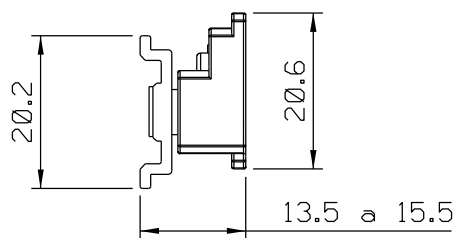

PIV04NP021 Branco
 PIV04NP022 Preto
 PIV04NP074 Prata

ESCALA 1:1

CÓDIGO	FOLHA			
	COMPRIMENTO	ALTURA MÁXIMA	LARGURA MÁXIMA	CARGA MÁXIMA
PIV04N	60mm	600	800	6KG

IMPORTANTE: AS DIMENSÕES MÁXIMAS DAS ESQUADRIAS DEVEM ESTAR CONFORME AS ESPECIFICAÇÕES DOS SISTEMISTAS.

ESCALA 1:1

ESCALA 1:1

COMPOSIÇÃO	
ESTRUTURA	DURALUMÍNIO
GUIA FIXA	POLIAMIDA
REBITES	DURALUMÍNIO
PARAFUSOS	AÇO INOX

EMBALAGEM	
01 PAR	02 PARAFUSOS A.A 4,2x16
	02 PARAFUSOS A.A 3,9x6,5