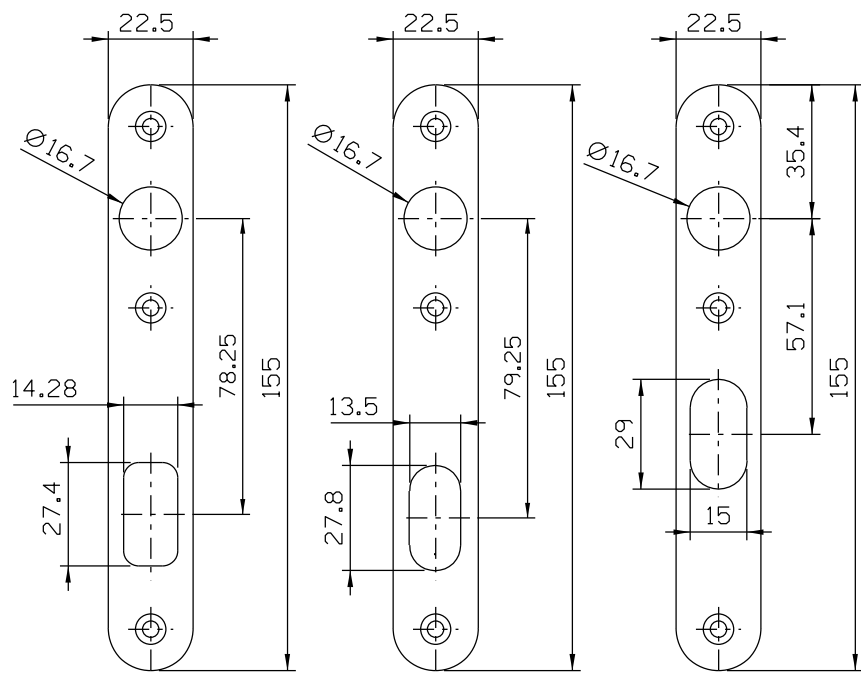

Setembro / 2023

cod. Fermax	descrição	branco	preto	Prata
CMF03	P/ Pado 460/470/480	P021	A005	P024
CMF04	P/ Papaiz 323/80	P021	A005	P024
CMF09	P/ Stam	P021	A005	P024

Instalação - escala 1:2

PINO
Escala 1:1

Medidas em milímetros

CMF03

CMF04

CMF09

Composição

- Espelho e cabo alumínio
- Arremates poliamida 6.6
- Pino aço

Vistas - escala 1:2