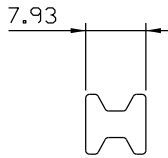

Setembro / 2023

cod. Fermax	descrição	branco	preto	Prata
CMF03	P/ Pado 460/470/480	P021	A005	P024
CMF04	P/ Papaiz 323/80	P021	A005	P024
CMF09	P/ Stam	P021	A005	P024

Instalação - escala 1:2

PINO
Escala 1:1

Medidas em milímetros

CMF03

CMF04

CMF09

Composição

- Espelho e cabo alumínio
- Arremates poliamida 6.6
- Pino aço

Vistas - escala 1:2