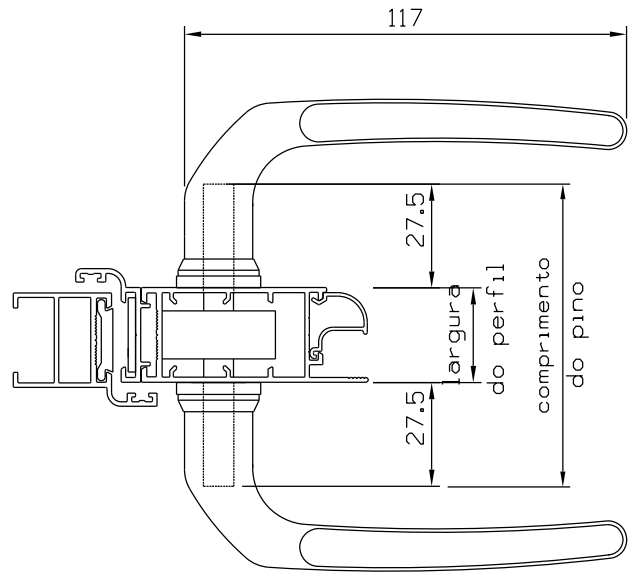

Setembro / 2023

cod. Fermax	descrição	branco	preto	Prata
CMF03	P/ Pado 460/470/480	P021	A005	P024
CMF04	P/ Papaiz 323/80	P021	A005	P024
CMF09	P/ Stam	P021	A005	P024

Instalação - escala 1:2

PINO
Escala 1:1

Medidas em milímetros

CMF03

CMF04

CMF09

Composição

- Espelho e cabo alumínio
- Arremates poliamida 6.6
- Pino aço

Vistas - escala 1:2