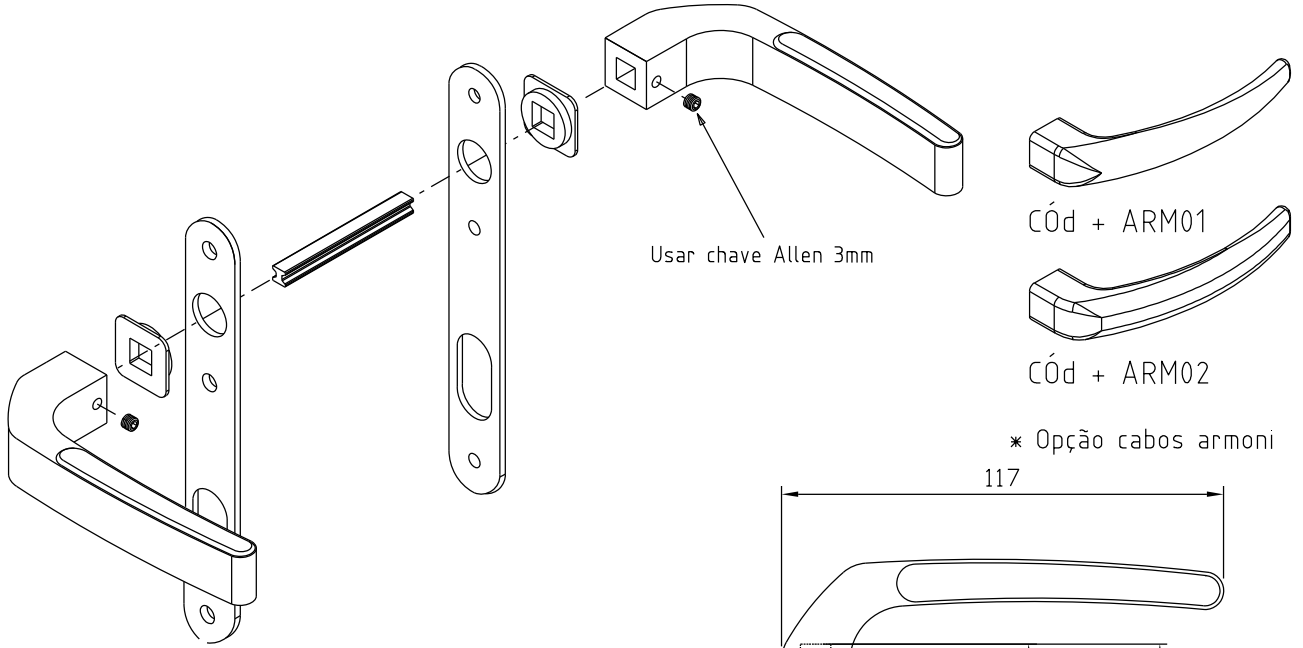

Setembro / 2023

cod. Fermax	descrição	branco	preto	Prata
CMF03	P/ Pado 460/470/480	P021	A005	P024
CMF04	P/ Papaiz 323/80	P021	A005	P024
CMF09	P/ Stam	P021	A005	P024

Instalação - escala 1:2

PINO
Escala 1:1

Medidas em milímetros

CMF03

CMF04

CMF09

Composição

- Espelho e cabo alumínio
- Arremates poliamida 6.6
- Pino aço

Vistas - escala 1:2