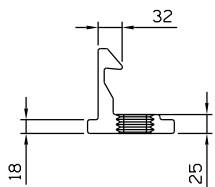

Setembro/2023

FEC129P021 Branco
FEC129P022 Preto
FEC129P074 Prata

CFE51NP021 Branco
CFE51NP022 Preto
CFE51NP074 Prata

Vistas - escala 1:1

Vistas - escala 1:1

Composição

Base/eixo/lingueta alumínio
Mola aço
Parafusos inox
Contrafecho alumínio

Instalação - escala 1:1

Medidas em milímetros