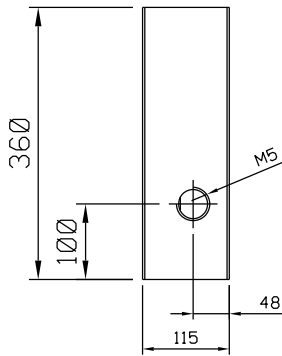

Setembro/2023

FEC129P021 Branco
FEC129P022 Preto
FEC129P074 Prata

CFE51NP021 Branco
CFE51NP022 Preto
CFE51NP074 Prata

Vistas - escala 1:1

Vistas - escala 1:1

Composição

Base/eixo/lingueta alumínio
Mola aço
Parafusos inox
Contrafecho alumínio

Instalação - escala 1:1

Medidas em milímetros