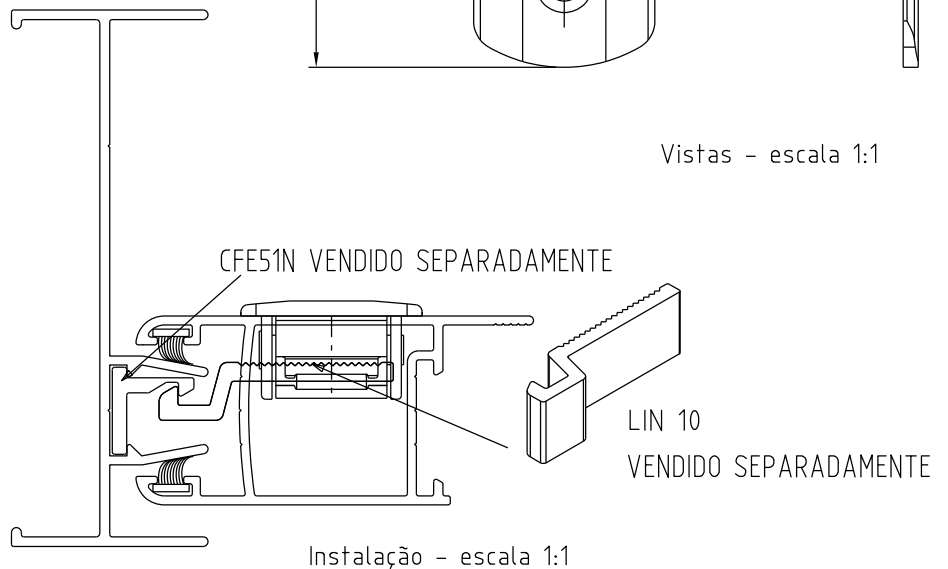

Setembro/2023

FEC129P021 Branco
FEC129P022 Preto
FEC129P074 Prata

CFE51NP021 Branco
CFE51NP022 Preto
CFE51NP074 Prata

Vistas - escala 1:1

Vistas - escala 1:1

Composição

Base/eixo/lingueta alumínio
Mola aço
Parafusos inox
Contrafecho alumínio

Instalação - escala 1:1

Medidas em milímetros