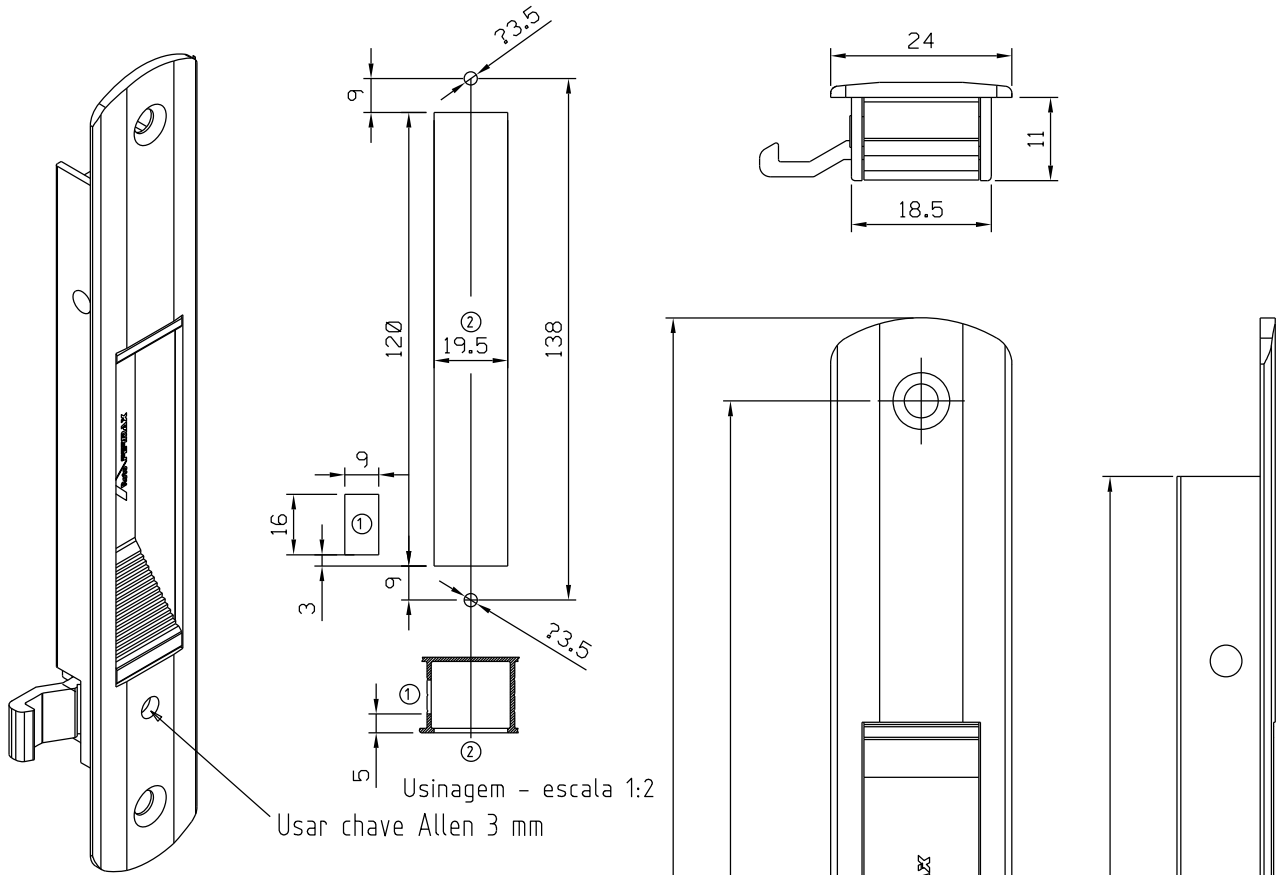

Setembro/2023

FEC129P021 Branco
FEC129P022 Preto
FEC129P074 Prata

CFE51NP021 Branco
CFE51NP022 Preto
CFE51NP074 Prata

Vistas - escala 1:1

Vistas - escala 1:1

Composição

Base/eixo/lingueta alumínio
Mola aço
Parafusos inox
Contrafecho alumínio

Instalação - escala 1:1

Medidas em milímetros