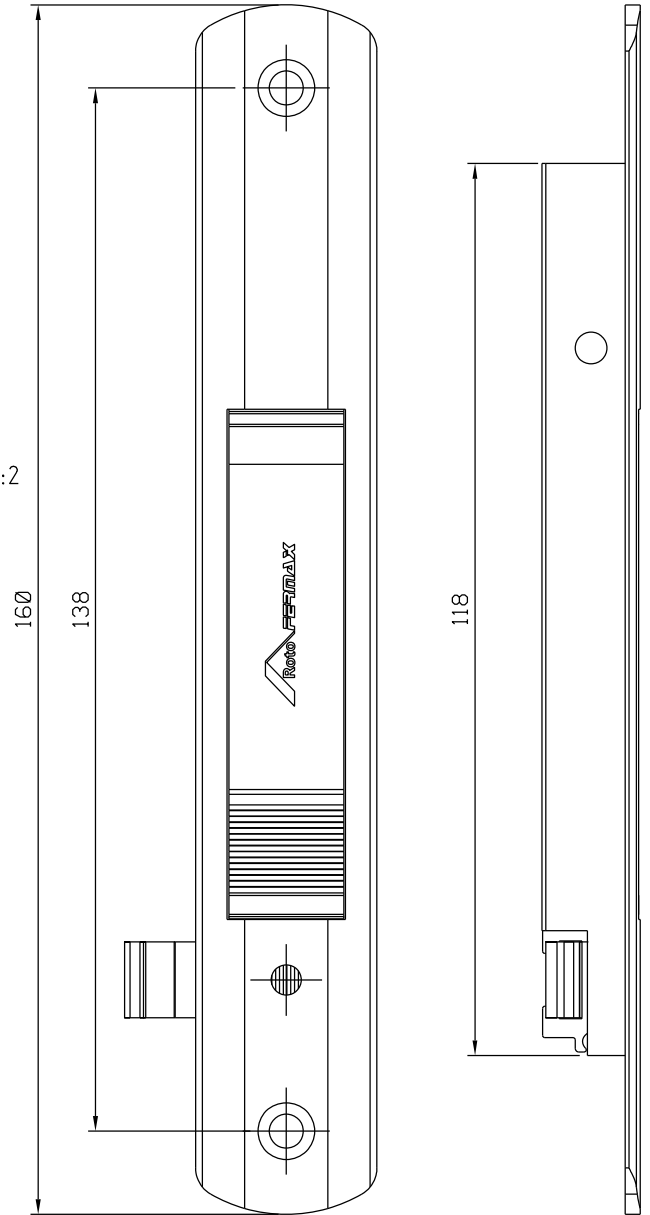

Setembro/2023

FEC129P021 Branco
FEC129P022 Preto
FEC129P074 Prata

CFE51NP021 Branco
CFE51NP022 Preto
CFE51NP074 Prata

Vistas - escala 1:1

Vistas - escala 1:1

Composição

Base/eixo/lingueta alumínio
Mola aço
Parafusos inox
Contrafecho alumínio

Instalação - escala 1:1

Medidas em milímetros