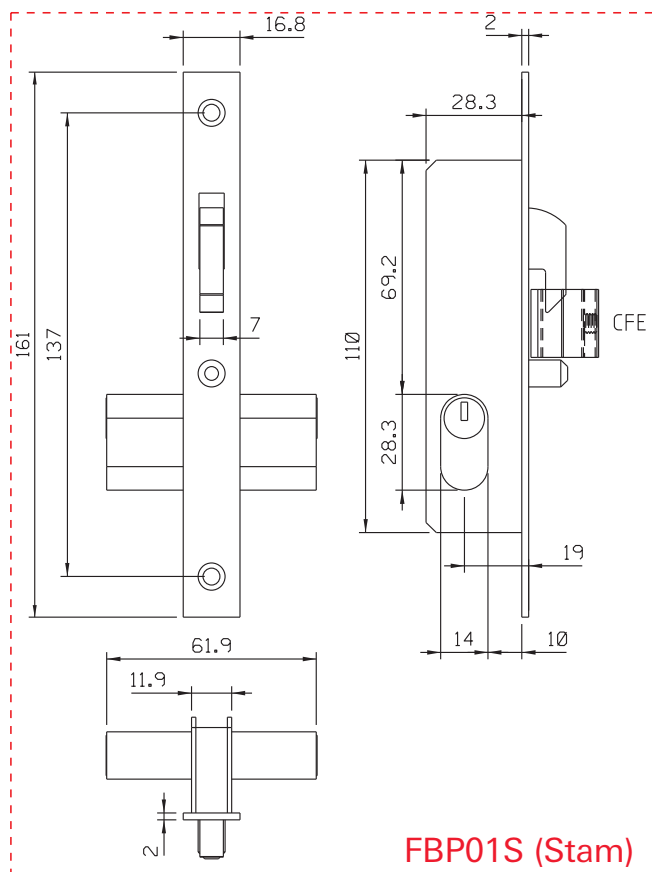

▪ Detalhes Técnicos

▪ FBP01S (Stam) | FBP01Z (Pado)

Fechadura bico de papagaio

Código	Derivação Cor	Fechadura
FBP01S	021 Branco 036 Cromado 022 Preto	Stam
FBP01Z	021 Branco 036 Cromado 022 Preto	Pado

FBP01Z (Pado)

* Contrafecho vendido somente com FBP01S/FBP01Z

▪ Composição

Aço ABNT 1010/1020;
Aço inox;
Cilindro zamak;
Cor: 036 Cromado, 021 Branco, 022 Preto

▪ Embalagem

1 fechadura, 2 parafusos, 2 arremates e 2 chaves.

Sujeito a alterações sem aviso prévio. Todas as medidas em milímetros; Dimensões sem escala. Março 2023.