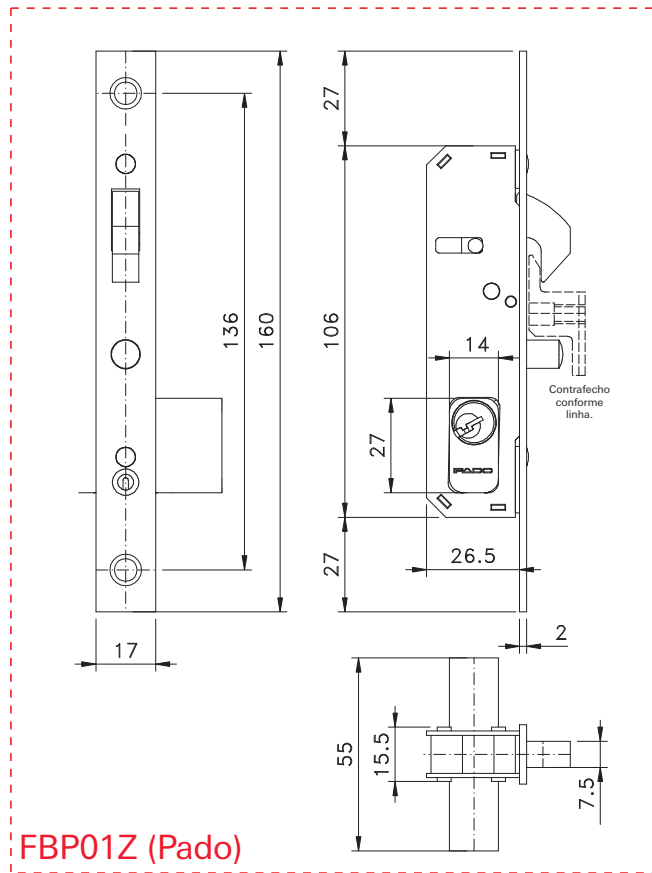

▪ Detalhes Técnicos

▪ FBP01S (Stam) | FBP01Z (Pado)

Fechadura bico de papagaio

Código	Derivação Cor	Fechadura
FBP01S	021 Branco 036 Cromado 022 Preto	Stam
FBP01Z	021 Branco 036 Cromado 022 Preto	Pado

FBP01Z (Pado)

* Contrafecho vendido somente com FBP01S/FBP01Z

▪ Composição

Aço ABNT 1010/1020;
Aço inox;
Cilindro zamak;
Cor: 036 Cromado, 021 Branco, 022 Preto

▪ Embalagem

1 fechadura, 2 parafusos, 2 arremates e 2 chaves.

Sujeito a alterações sem aviso prévio. Todas as medidas em milímetros; Dimensões sem escala. Março 2023.