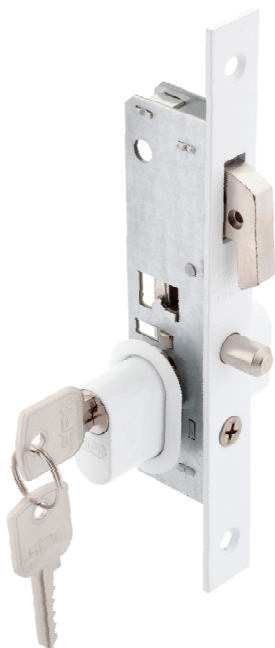

FBP01S | FBPF01Z

Fechadura bico de papagaio

Linhas 25/30, Aglo 2.5/3.2, Autem EX-25, Bella 20, Chroma, D'oro, Ecoline 2.5, Gold, Imperial Line 2.5/3,5, Inova, Madeira, Master, Prime 32, Primora R250, Sublime 2.5/3.5, Suprema, Unnion.

▪ Detalhes Técnicos

▪ FBP01S (Stam) | FBP01Z (Pado)

Fechadura bico de papagaio

Código	Derivação Cor	Fechadura
FBP01S	021 Branco 036 Cromado 022 Preto	Stam
FBP01Z	021 Branco 036 Cromado 022 Preto	Pado

FBP01Z (Pado)

FBP01S (Stam)

Itens complementares vendidos separadamente		
	CTE12	Madeira, Linhas 25/30
	CFE28	Aglo 3.2, D'oro, Gold, Prime 32
	CFE29	Aglo 3.2, D'oro, Gold
	*CFE35	Aglo 2.5, Autem EX-25, Bella 20, Chroma, Ecoline 2.5, Inova, Imperial 2.5, Master, Primora R250, Sublime 2.5, Suprema, Unnion
	CFE42N	Imperial 3.5, Sublime 3.5

* Contrafecho vendido somente com FBP01S/FBP01Z

▪ Composição

Aço ABNT 1010/1020;
Aço inox;
Cilindro zamak;
Cor: 036 Cromado, 021 Branco, 022 Preto

▪ Embalagem

1 fechadura, 2 parafusos, 2 arremates e 2 chaves.