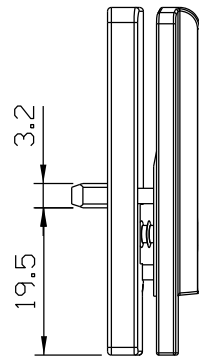

GUI18012 (Preto)
GUI18016 (Branco)

Vistas - Escala 1:1

Instalação - escala 1:1

Setembro/2023

Medidas em milímetros

Composição

Guia/contraguia Nylon

Parafuso inox 3,5 x16

Embalagem: 10 pçs.