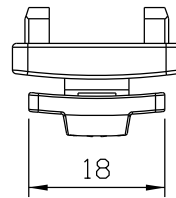

GUI18012 (Preto)
GUI18016 (Branco)

Vistas - Escala 1:1

Instalação - escala 1:1

Setembro/2023

Medidas em milímetros

Composição

Guia/contraguia Nylon

Parafuso inox 3,5 x16

Embalagem: 10 pçs.