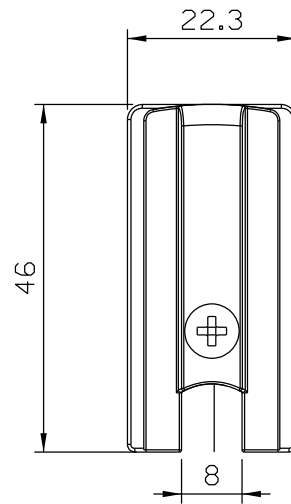

GUI18012 (Preto)
GUI18016 (Branco)

Vistas - Escala 1:1

Instalação - escala 1:1

Setembro/2023

Medidas em milímetros

Composição

Guia/contraguia Nylon

Parafuso inox 3,5 x16

Embalagem: 10 pçs.