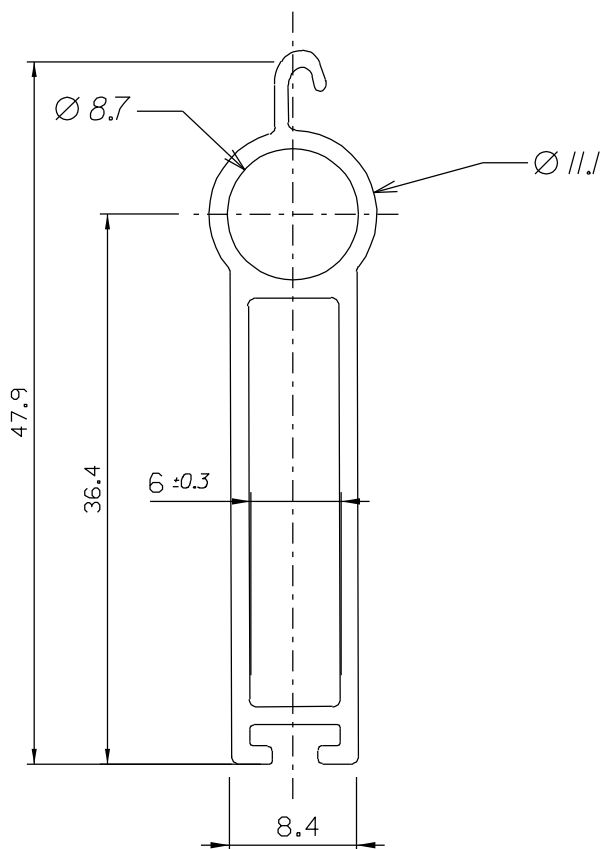

Setembro/2023

TPE47P022 Preto
TPE47P024 Prata
TPE47P020 Branco
TPE47041 Natural

Vistas- escala 2:1

Medidas em milímetros

Aplicação: sem escala

Composição

Perfil extrudado em alumínio

Peso: 0,371 Kg/m

Embalagem: Barra 6 m