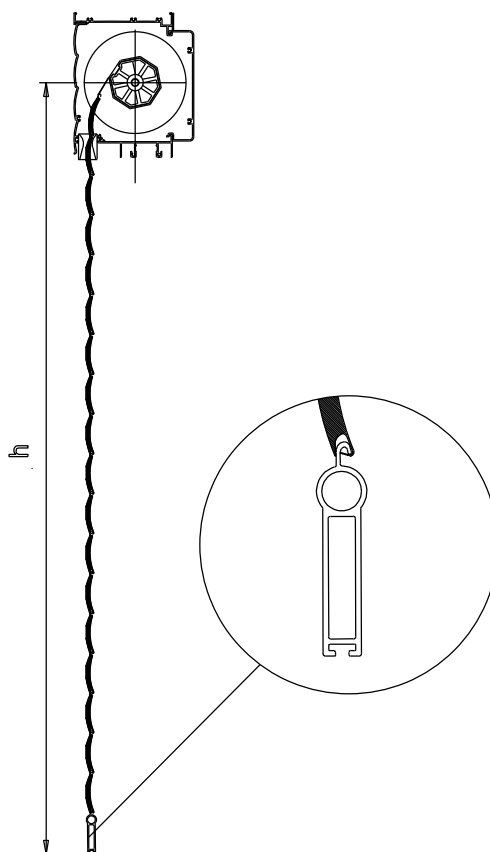

Setembro/2023

TPE47P022 Preto
TPE47P024 Prata
TPE47P020 Branco
TPE47041 Natural

Vistas- escala 2:1

Medidas em milímetros

Aplicação: sem escala

Composição

Perfil extrudado em alumínio

Peso: 0,371 Kg/m

Embalagem: Barra 6 m