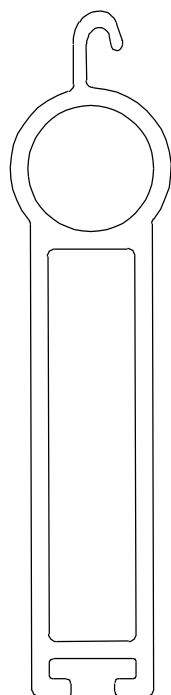

Setembro/2023

TPE47P022 Preto
TPE47P024 Prata
TPE47P020 Branco
TPE47041 Natural

Vistas- escala 2:1

Medidas em milímetros

Aplicação: sem escala

Composição

Perfil extrudado em alumínio

Peso: 0,371 Kg/m

Embalagem: Barra 6 m