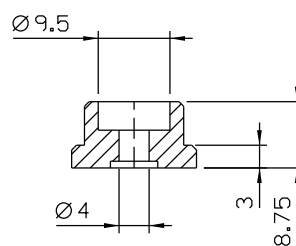

LDA02N

INDICADO PARA FOLHAS ACIMA DE 600 mm  
OU QUANDO NECESSÁRIO

Aplicação - sem escala

Vista - escala 1:1

Instalação - escala 1:1

Novembro/2023

Medidas em milímetros

**Composição**

Estrutura nylon

Parafuso inox M6 x 8

Embalagem: 01 par