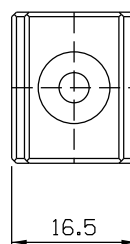

LDA02N

INDICADO PARA FOLHAS ACIMA DE 600 mm  
OU QUANDO NECESSÁRIO

Aplicação - sem escala

Vista - escala 1:1

Instalação - escala 1:1

Novembro/2023

Medidas em milímetros

**Composição**

Estrutura nylon

Parafuso inox M6 x 8

Embalagem: 01 par