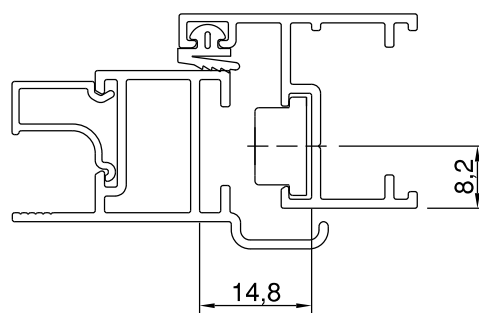

LDA02N

INDICADO PARA FOLHAS ACIMA DE 600 mm  
OU QUANDO NECESSÁRIO

Aplicação - sem escala

Vista - escala 1:1

Instalação - escala 1:1

Novembro/2023

Medidas em milímetros

**Composição**

Estrutura nylon

Parafuso inox M6 x 8

Embalagem: 01 par