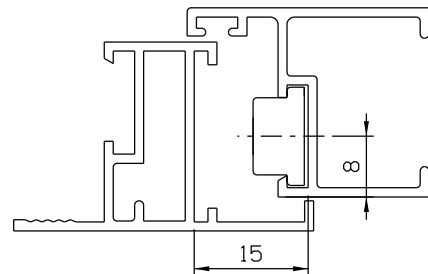

LDA02N

INDICADO PARA FOLHAS ACIMA DE 600 mm
OU QUANDO NECESSÁRIO

Vista - escala 1:1

Aplicação - sem escala

Instalação - escala 1:1

Julho/2023

Medidas em milímetros

Composição

Estrutura nylon

Parafuso inox M6 x 8

Embalagem: 01 par