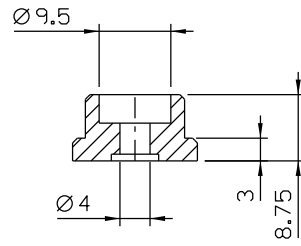

LDA02N

INDICADO PARA FOLHAS ACIMA DE 600 mm
OU QUANDO NECESSÁRIO

Vista - escala 1:1

Aplicação - sem escala

Instalação - escala 1:1

Julho/2023

Medidas em milímetros

Composição

Estrutura nylon

Parafuso inox M6 x 8

Embalagem: 01 par