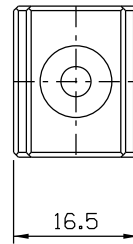

LDA02N

INDICADO PARA FOLHAS ACIMA DE 600 mm
OU QUANDO NECESSÁRIO

Vista - escala 1:1

Aplicação - sem escala

Instalação - escala 1:1

Julho/2023

Medidas em milímetros

Composição

Estrutura nylon

Parafuso inox M6 x 8

Embalagem: 01 par