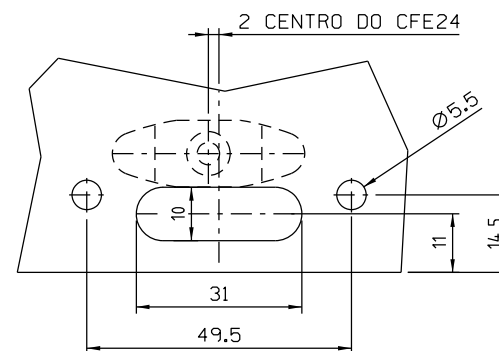

Medidas em milímetros

Medidas em milímetros

FMA 133
Sem chave

FMA 134
Com chave

USINAGEM - CFE39
ESCALA 1:1

USINAGEM - CFE24
ESCALA 1:1

ESCALA 1:1

ESCALA 1:1

Composição

- Base e cabo alumínio
- Arremates, calço e contrafecho nylon
- Parafusos inox

CFE39

CFE24