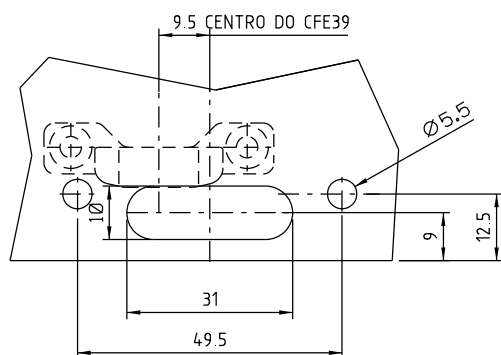

Medidas em milímetros

Medidas em milímetros

FMA 133
Sem chave

FMA 134
Com chave

USINAGEM - CFE39
ESCALA 1:1

USINAGEM - CFE24
ESCALA 1:1

ESCALA 1:1

ESCALA 1:1

Composição

- Base e cabo alumínio
- Arremates, calço e contrafecho nylon
- Parafusos inox

CFE39

CFE24