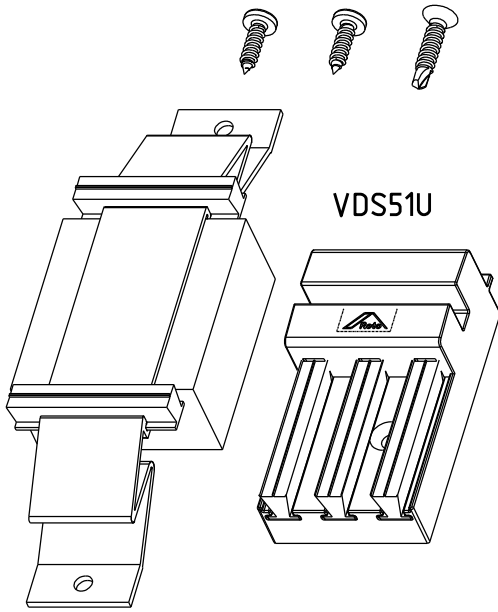

Fevereiro/2023

Vistas - escala 1:2

Medidas em milímetros

Composição
 PVC/Nylon/EPDM
 Felpas PP
 Parafusos inox
 Pack: 01 pç (01 conjunto)

Instalação - escala 1:1