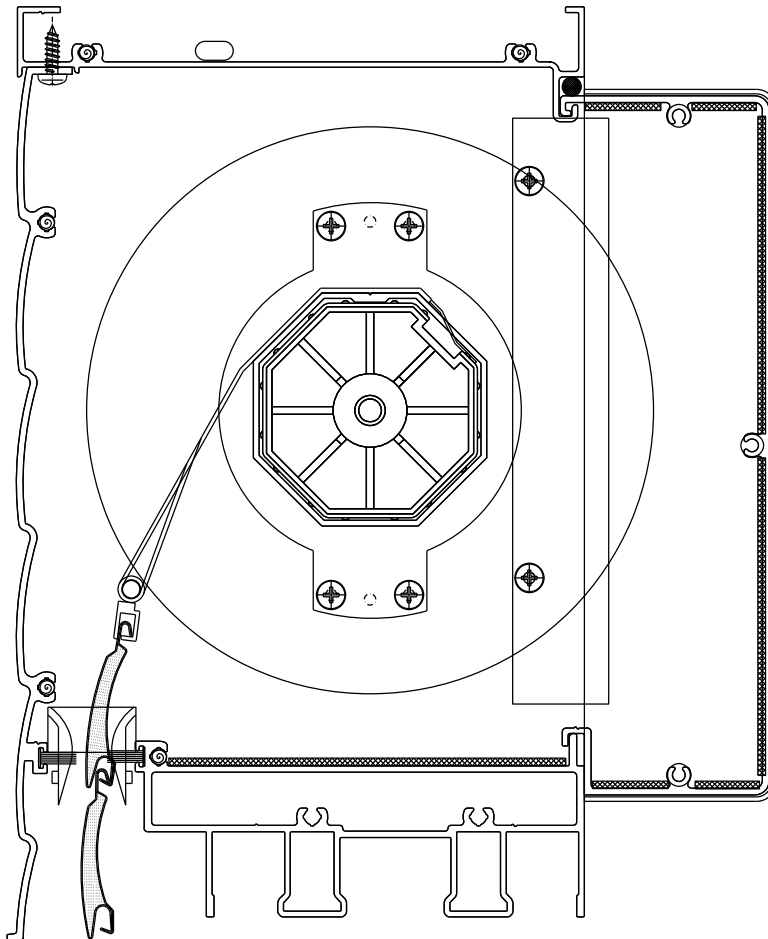

INTEGRADA

COMPOSIÇÃO:  
ABS

EMBALAGEM:  
02 Peças

Vistas - escala 1:2

INSTALAÇÃO  
Linha Silent SL  
CDA  
ESCALA 1:2