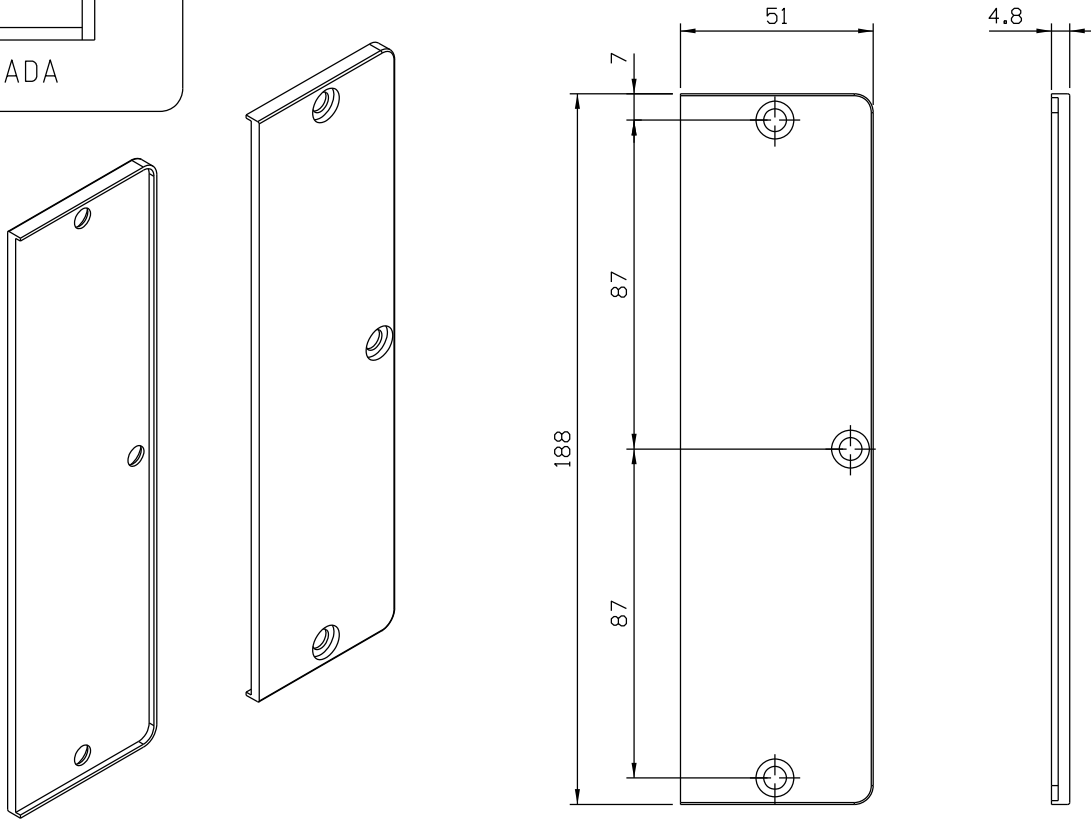

INTEGRADA

COMPOSIÇÃO:  
ABS

EMBALAGEM:  
02 Peças

Vistas - escala 1:2

INSTALAÇÃO  
Linha Silent SL  
CDA  
ESCALA 1:2