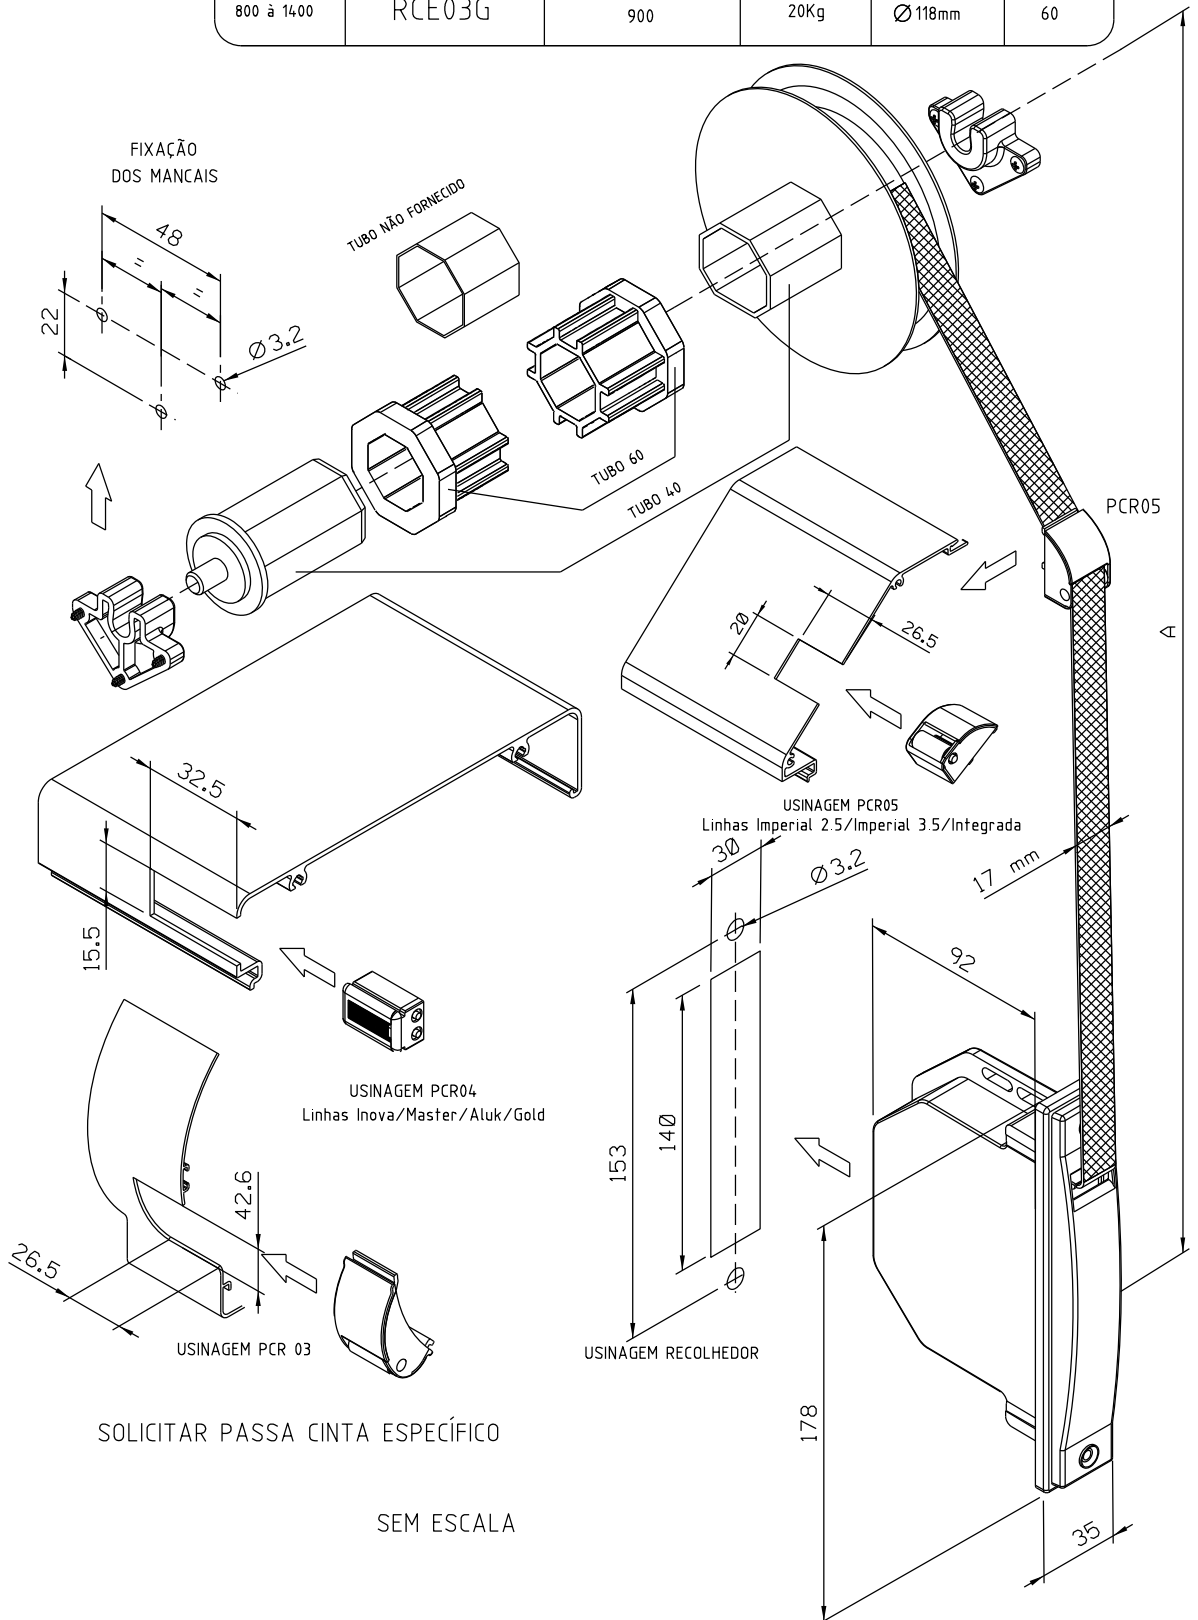

INTEGRADA

COMPOSIÇÃO:
Poliamida

EMBALAGEM:
01 peça

ALTURA DA FOLHA	RECOLHEDOR RECOMENDADO	DISTÂNCIA MÁXIMA DO RECOLHEDOR À CAIXA - A	PESO MÁXIMO DAS PERSIANAS	POLIA	TUBO
1400 à 2300	RCE02G	1000-1300	25Kg	Ø140mm	40
1400 à 2300	RCE04G	1000-1300	25Kg	Ø140mm	60
800 à 1400	RCE01G	900	20Kg	Ø118mm	40
800 à 1400	RCE03G	900	20Kg	Ø118mm	60

SOLICITAR PASSA CINTA ESPECÍFICO

SEM ESCALA