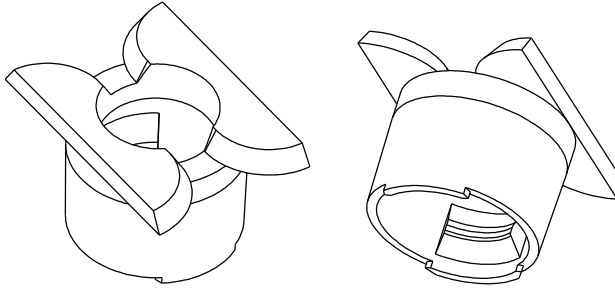

CORRER

COMPOSIÇÃO:
Valvula em Poliamida

EMBALAGEM:
Granel 01 peça

VDD02

VISTAS
ESCALA 2:1

INSTALAÇÃO
Linha Silent S
CDA
ESCALA 1:1