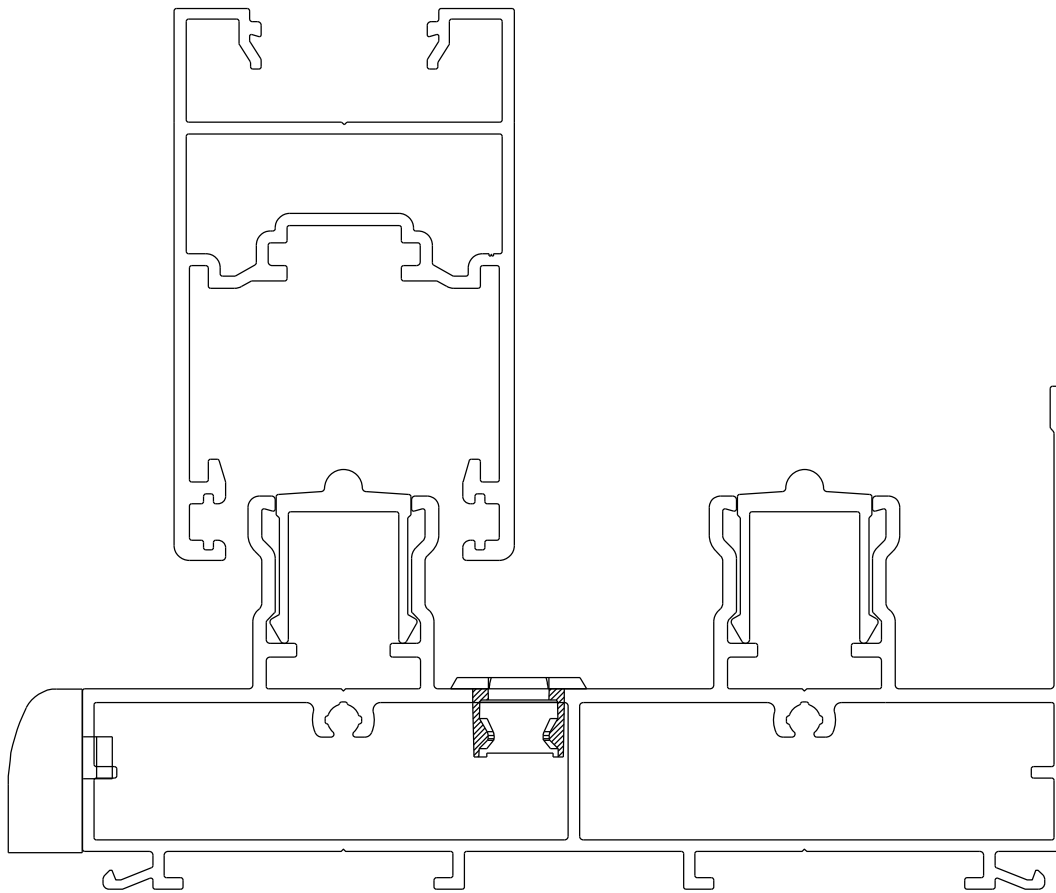

CORRER

COMPOSIÇÃO:
Valvula em Poliamida

EMBALAGEM:
Granel 01 peça

VDD02

VISTAS
ESCALA 2:1

INSTALAÇÃO
Linha Silent S
CDA
ESCALA 1:1