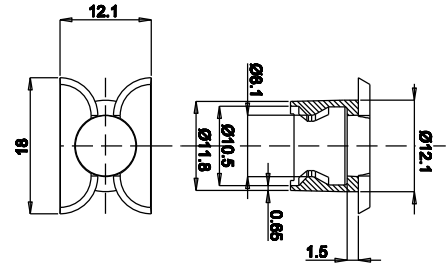

CORRER

COMPOSIÇÃO:
Valvula em Poliamida

EMBALAGEM:
Granel 01 peça

VDD02

VISTAS
ESCALA 2:1

INSTALAÇÃO
Linha Silent S
CDA
ESCALA 1:1