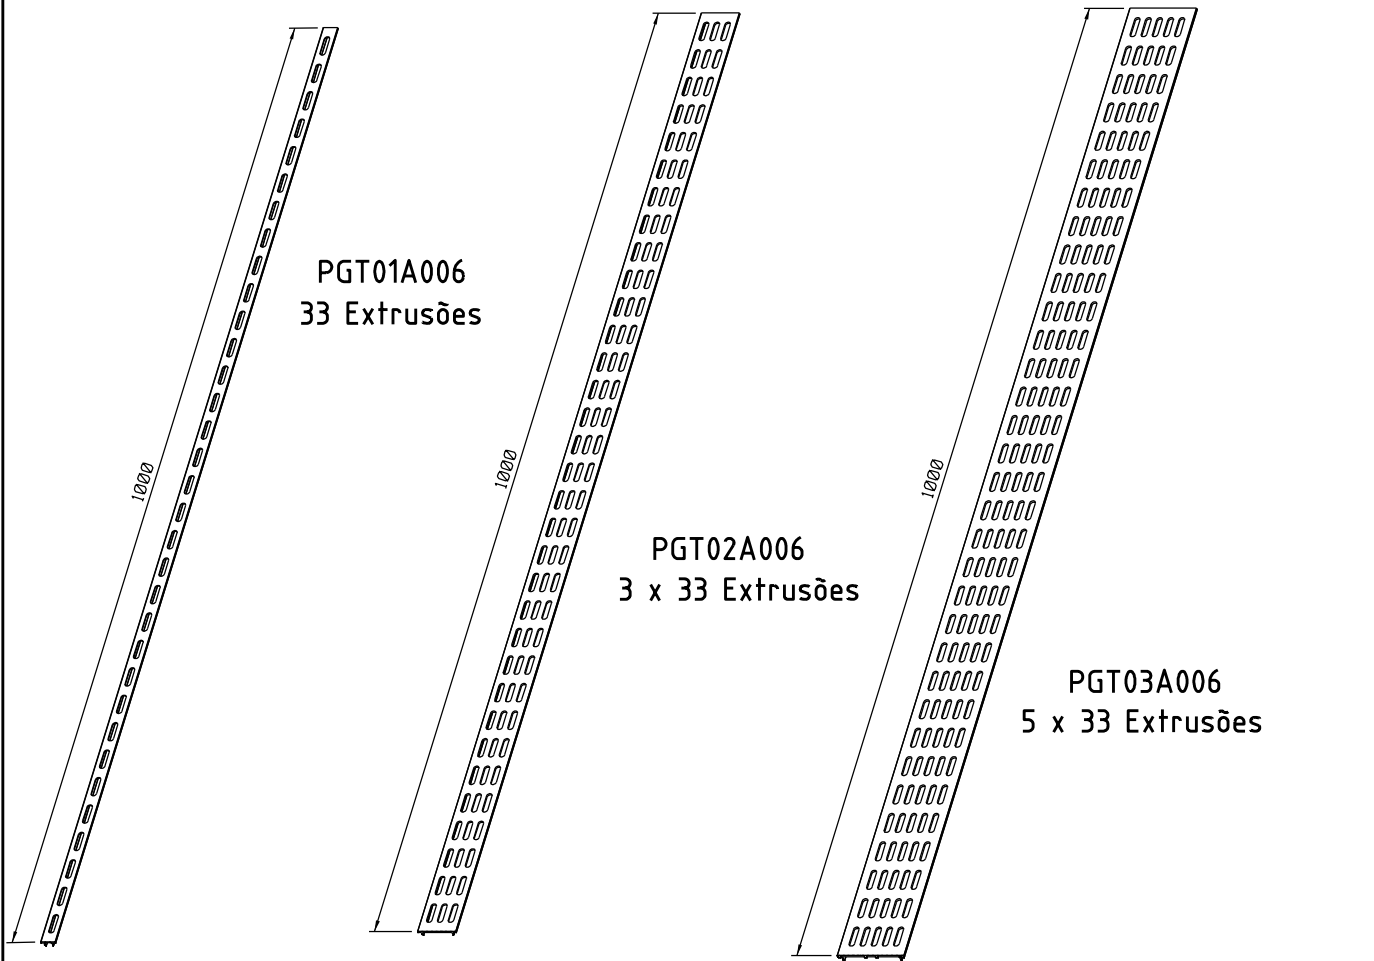

Fevereiro/2023

Vistas - escala 1:1

Medidas em milímetros

Composição

Alumínio
 Acabamento Anodizado Fosco A006
 Pack: 01 pç

Instalação - sem escala