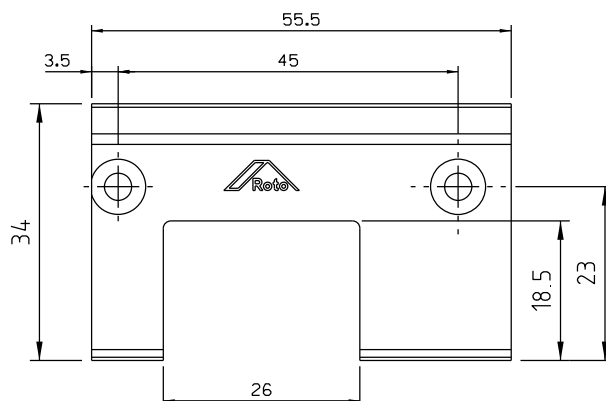

GUI96012 (PRETO)
GUI96016 (BRANCO)

Vistas - escala 1:1

Instalação -escala 1:1

Composição

Nylon/EPDM

Parafusos inox 3,9 x 9,5

Pack: 01 pç (1D+1E)