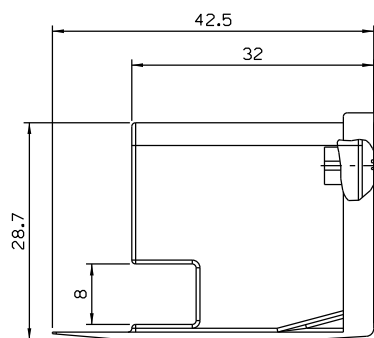

GUI96012 (PRETO)
GUI96016 (BRANCO)

Vistas - escala 1:1

Instalação -escala 1:1

Composição

Nylon/EPDM

Parafusos inox 3,9 x 9,5

Pack: 01 pç (1D+1E)