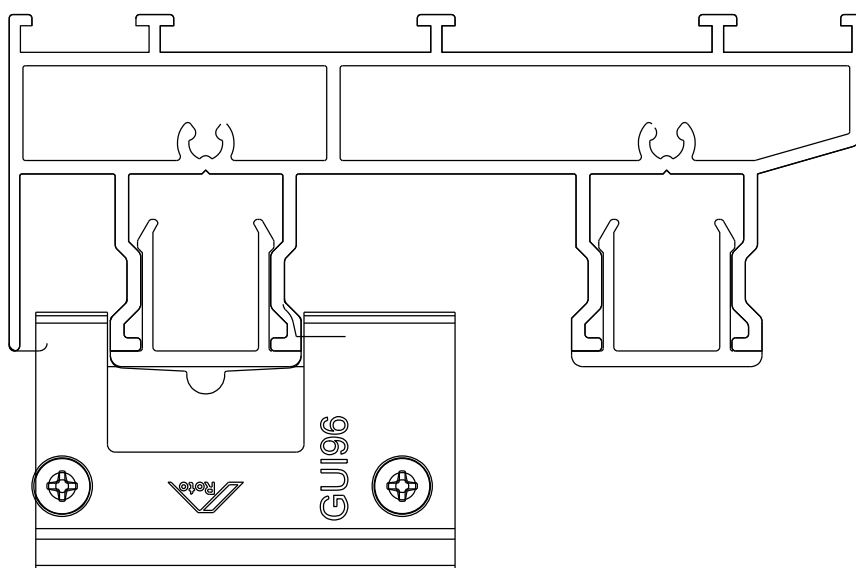

GUI96012 (PRETO)
GUI96016 (BRANCO)

Vistas - escala 1:1

Instalação -escala 1:1

Composição

Nylon/EPDM

Parafusos inox 3,9 x 9,5

Pack: 01 pç (1D+1E)