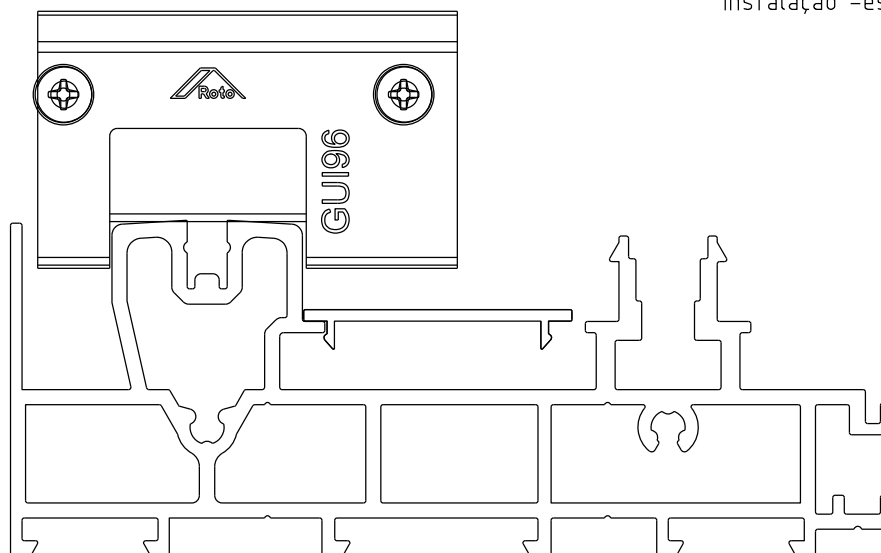

GUI96012 (PRETO)
GUI96016 (BRANCO)

Vistas - escala 1:1

Instalação -escala 1:1

Composição

Nylon/EPDM

Parafusos inox 3,9 x 9,5

Pack: 01 pç (1D+1E)