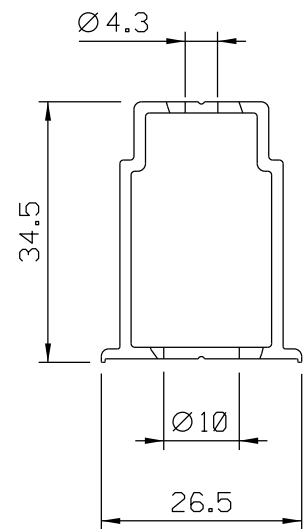

CFF13042

Instalação - sem escala

Vistas - escala 1:1

Fevereiro/2023

Medidas em milímetros

**Composição**

Alumínio

12 Parafusos inox 4,2 x 16

12 Parafusos inox 4,2 x 45

Pack: 06 pçs