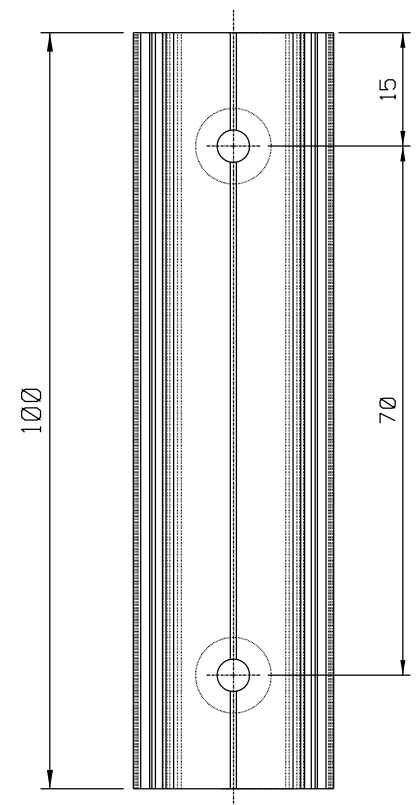

CFF13042

Instalação - sem escala

Vistas - escala 1:1

Fevereiro/2023

Medidas em milímetros

**Composição**

Alumínio

12 Parafusos inox 4,2 x 16

12 Parafusos inox 4,2 x 45

Pack: 06 pçs