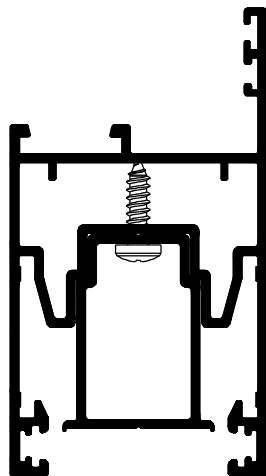

CFF13042

Instalação - sem escala

Vistas - escala 1:1

Fevereiro/2023

Medidas em milímetros

**Composição**

Alumínio

12 Parafusos inox 4,2 x 16