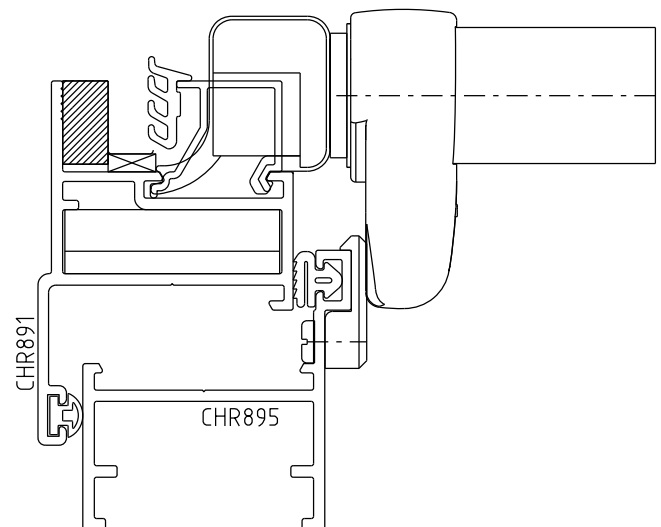

Contrafecho

Recorte do bagueete - sem escala

Vistas: sem escala

Instalação: escala 1:1

Composição

- Base e cabo alumínio
- Lingueta, contrafecho e arremates nylon
- Parafusos inox
- Embalagem: 01 pç