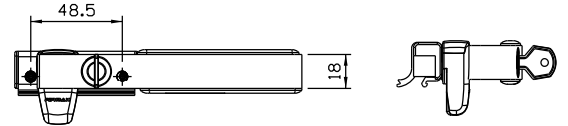

Contrafecho

Recorte do bagueete - sem escala

Vistas: sem escala

Instalação: escala 1:1

Composição

- Base e cabo alumínio
- Lingueta, contrafecho e arremates nylon
- Parafusos inox
- Embalagem: 01 pç