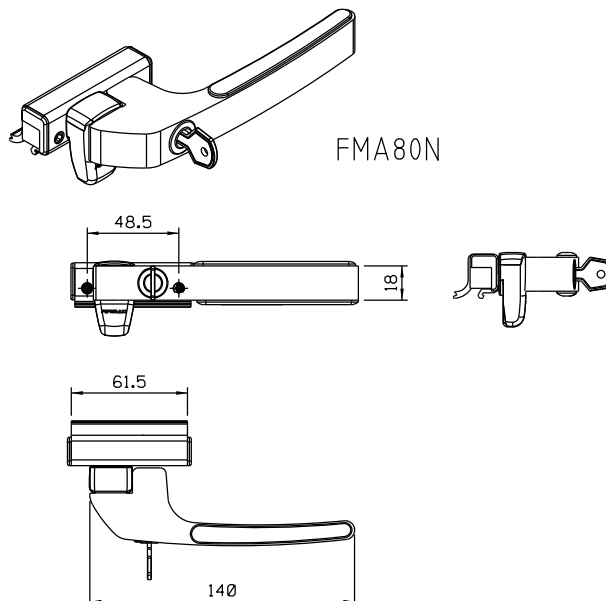

Janeiro/2020

RECORTE DO BAGUETE

Vistas - sem escala

Medidas em milímetros

Instalação - escala 1:1

Contrafecho - escala 1:2

Composição

- Base e cabo alumínio
- Lingueta, contrafecho e arremates nylon
- Cilindro latão/zamak (FMA80)
- Parafusos inox