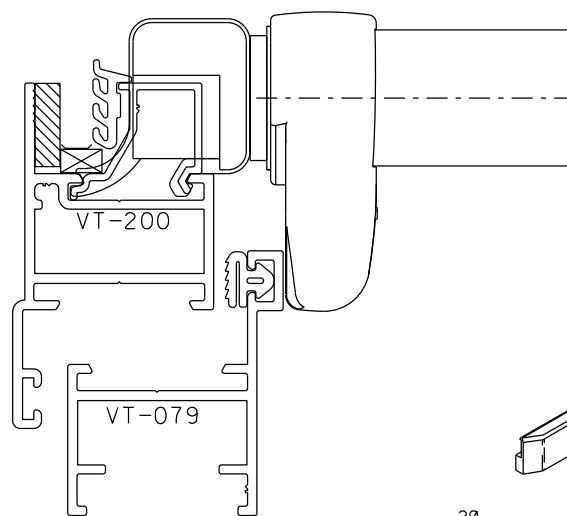

Janeiro/2020

RECORTE DO BAGUETE

Vistas - sem escala

Medidas em milímetros

Instalação - escala 1:1

Contrafecho - escala 1:2

Composição

- Base e cabo alumínio
- Lingueta, contrafecho e arremates nylon
- Cilindro latão/zamak (FMA80)
- Parafusos inox