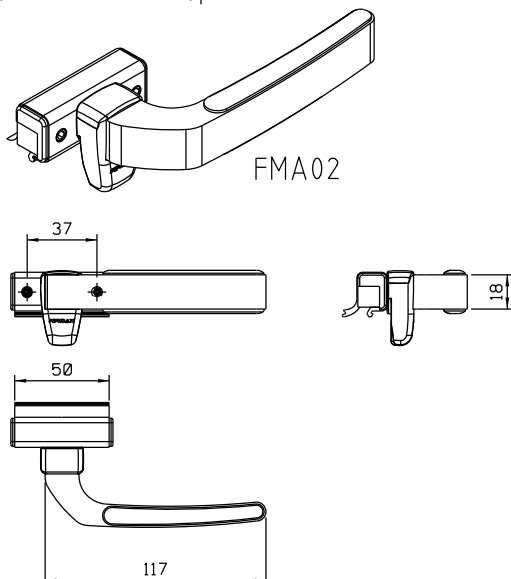

Janeiro/2020

RECORTE DO BAGUETE

Vistas - sem escala

Medidas em milímetros

Instalação - escala 1:1

Contrafecho - escala 1:2

Composição

- Base e cabo alumínio
- Lingueta, contrafecho e arremates nylon
- Cilindro latão/zamak (FMA80)
- Parafusos inox