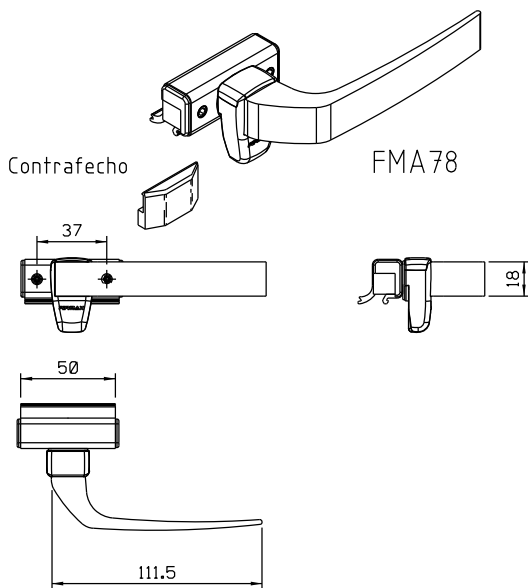

Janeiro/2020

RECORTE DO BAGUETE

Vistas - sem escala

Medidas em milímetros

Instalação - escala 1:1

Contrafecho - escala 1:2

Composição

- Base e cabo alumínio
- Lingueta, contrafecho e arremates nylon
- Cilindro latão/zamak (FMA80)
- Parafusos inox