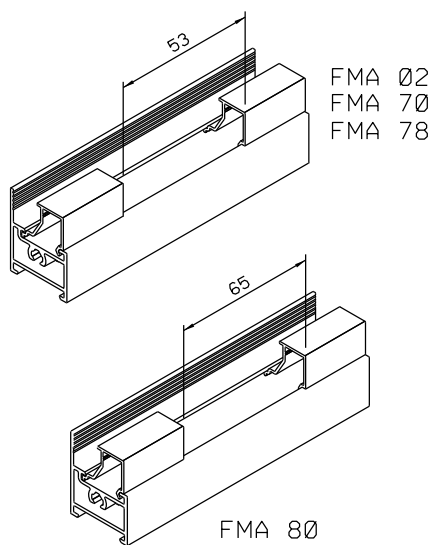

Janeiro/2020

RECORTE DO BAGUETE

Vistas - sem escala

Medidas em milímetros

Instalação - escala 1:1

Contrafecho - escala 1:2

Composição

- Base e cabo alumínio
- Lingueta, contrafecho e arremates nylon
- Cilindro latão/zamak (FMA80)
- Parafusos inox