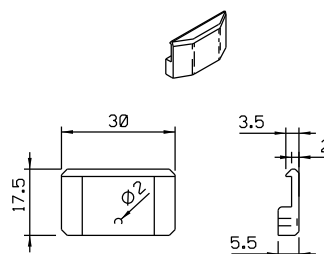

Janeiro/2020

RECORTE DO BAGUETE

Vistas - sem escala

Medidas em milímetros

Instalação - escala 1:1

Contrafecho - escala 1:2

Composição

- Base e cabo alumínio
- Lingueta, contrafecho e arremates nylon
- Cilindro latão/zamak (FMA80)
- Parafusos inox