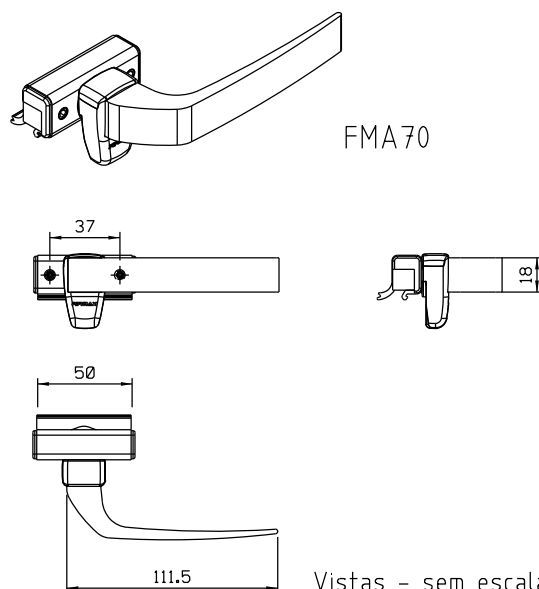

Janeiro/2020

RECORTE DO BAGUETE

Vistas - sem escala

Medidas em milímetros

Instalação - escala 1:1

Contrafecho - escala 1:2

Composição

- Base e cabo alumínio
- Lingueta, contrafecho e arremates nylon
- Cilindro latão/zamak (FMA80)
- Parafusos inox