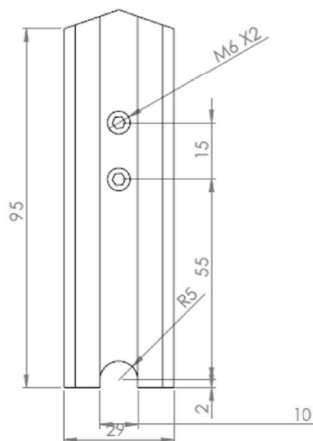

GUI103012 PRETO
GUI103016 BRANCO

Vistas - escala 1:2

Composição

Nylon

Parafusos inox

Embalagem: Pacote/20 pçs

Cor: Preto/Branco