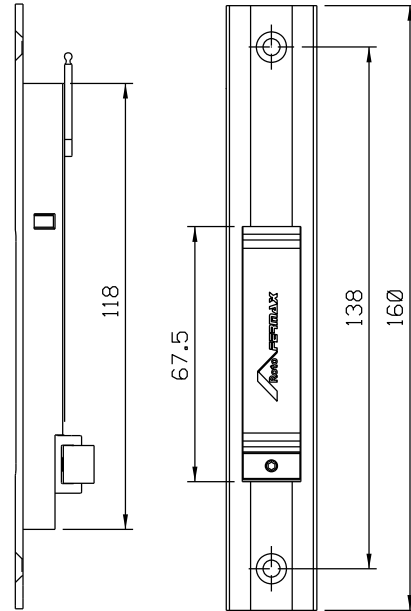

CORRER

COMPOSIÇÃO:  
 BASE EM ALUMÍNIO  
 ACIONADOR EM ALUMÍNIO  
 MOLA EM AÇO CARBONO  
 CHAVE CROMADA  
 PARAFUSOS EM INOX  
 ARREMATES EM POLIAMIDA

INFORMAÇÕES  
 LINGUETA E CONTRA FECHO  
 VENDIDOS SEPARADAMENTE

EMBALAGEM:  
 PACOTE C/ 01 PEÇA

FEC149 manual  
 FEC150 autom.

CON 14

Vistas - escala 1:2

FEC151 autom. c/ chave  
 FEC152 manual c/ chave

Usinagem - Escala 1:2

CBA  
 Linha Primora R-250  
 Instalação - escala 1:2