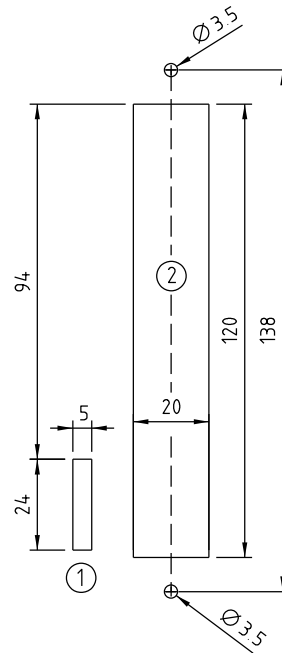

EMBALAGEM:  
 PACOTE C/ 01 PEÇA

FEC149 manual  
 FEC150 autom.

CON 14

Vistas - escala 1:2

FEC151 autom. c/ chave  
 FEC152 manual c/ chave

Usinagem - Escala 1:2

CBA  
 Linha Primora R-250  
 Instalação - escala 1:2

CBA  
 Linha Primora R-200  
 Instalação - escala 1:2

CONVENCIONAL  
 LINHAS 20/25/30  
 Instalação - escala 1:2

ALUPRIME  
 Linha Prime 20  
 Instalação - escala 1:2

CDA  
 Linha D'ORO  
 Instalação - escala 1:2

HIDRO

Linha HIDRO OFFICIAL

Instalação - escala 1:2

BELMETAL

IMPERIAL LINE 3.5

Instalação - escala 1:2

BELMETAL

IMPREIAL LINE 2.5