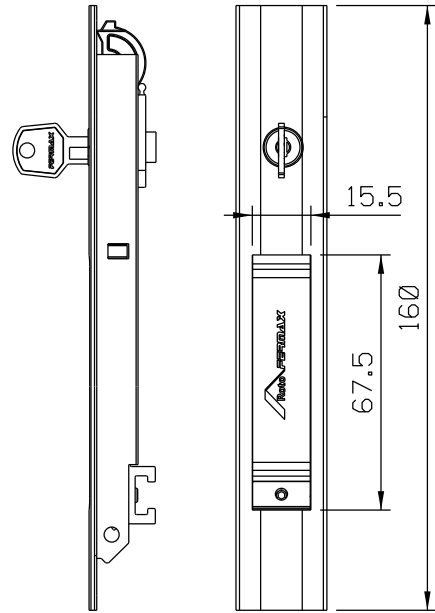

Vistas - escala 1:2