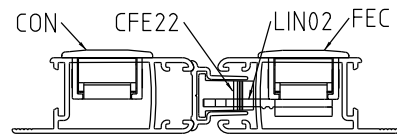

CBA

Linha Primora R-200

Instalação - escala 1:2