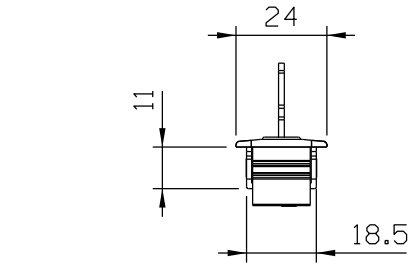

Vistas - escala 1:2