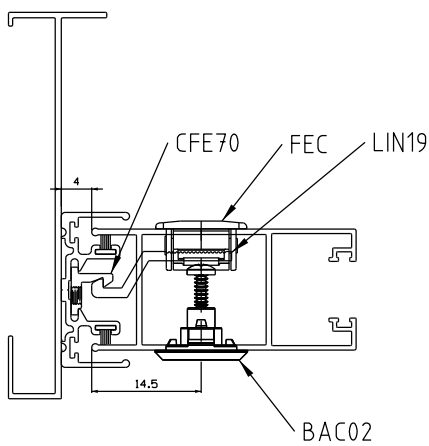

PERFIL

Linha CHROMA

Instalação - escala 1:2