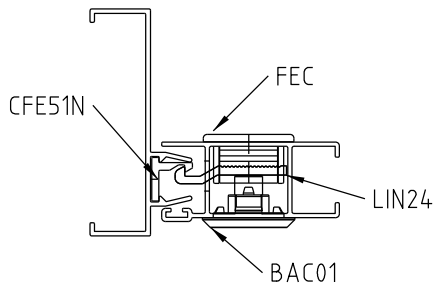

CORRER

COMPOSIÇÃO:
 BASE EM ALUMÍNIO
 ACIONADOR EM ALUMÍNIO
 MOLA EM AÇO CARBONO
 PARAFUSOS EM INOX

INFORMAÇÕES
 LINGUETA E CONTRA FECHO
 VENDIDOS SEPARADAMENTE

EMBALAGEM:
 PACOTE C/ 01 PEÇA

CON18

FEC167

FEC168

Usinagem - escala 1:2

Vistas - escala 1:2

ALUPRIME

Linha Prime 20

Instalação - escala 1:2

BELMETAL

CLASSIC LINE

Instalação - escala 1:2