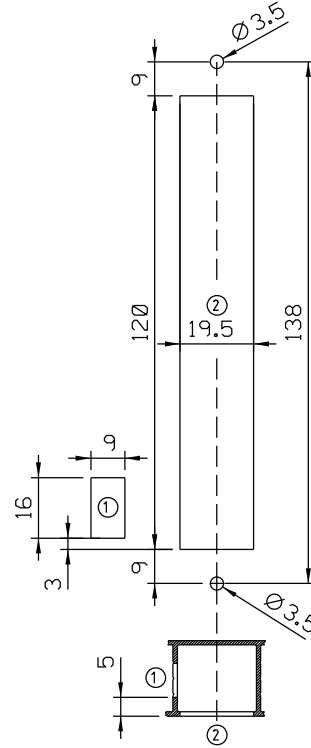

CORRER

COMPOSIÇÃO:
 BASE EM ALUMÍNIO
 ACIONADOR EM ALUMÍNIO
 MOLA EM AÇO CARBONO
 PARAFUSOS EM INOX

INFORMAÇÕES
 LINGUETA E CONTRA FECHO
 VENDIDOS SEPARADAMENTE

EMBALAGEM:
 PACOTE C/ 01 PEÇA

CON18

FEC167

FEC168

Usinagem - escala 1:2

Vistas - escala 1:2

ALUPRIME

Linha Prime 20

Instalação - escala 1:2

BELMETAL

CLASSIC LINE

Instalação - escala 1:2