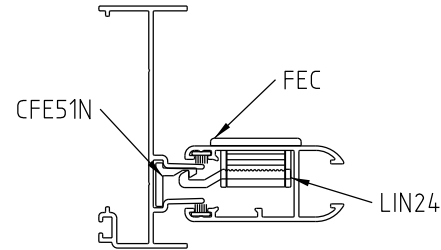

CORRER

COMPOSIÇÃO:
 BASE EM ALUMÍNIO
 ACIONADOR EM ALUMÍNIO
 MOLA EM AÇO CARBONO
 PARAFUSOS EM INOX

INFORMAÇÕES
 LINGUETA E CONTRA FECHO
 VENDIDOS SEPARADAMENTE

EMBALAGEM:
 PACOTE C/ 01 PEÇA

CON18

FEC167

FEC168

Usinagem - escala 1:2

Vistas - escala 1:2

ALUPRIME

Linha Prime 20

Instalação - escala 1:2

BELMETAL

CLASSIC LINE

Instalação - escala 1:2