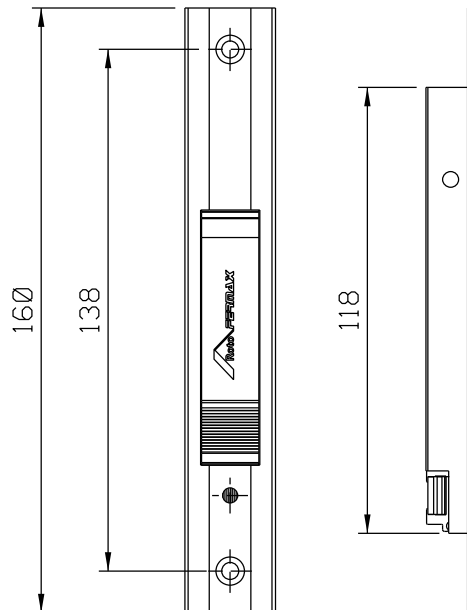

Vistas - escala 1:2