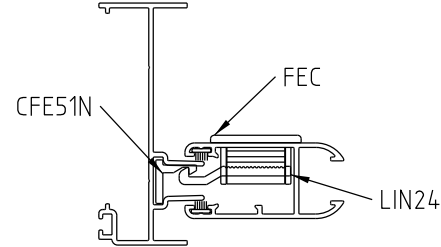

BELMETAL

CLASSIC LINE

Instalação - escala 1:2