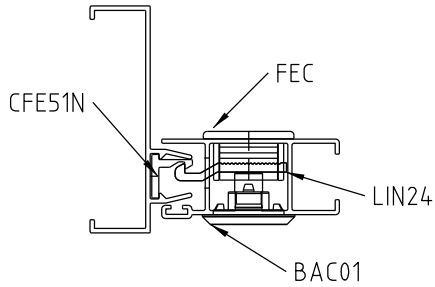

CORRER

COMPOSIÇÃO:  
 BASE EM ALUMÍNIO  
 ACIONADOR EM ALUMÍNIO  
 MOLA EM AÇO CARBONO  
 PARAFUSOS EM INOX

INFORMAÇÕES  
 LINGUETA E CONTRA FECHO  
 VENDIDOS SEPARADAMENTE

EMBALAGEM:  
 PACOTE C/ 01 PEÇA

FEC169

CON19

Vistas - escala 1:2

FEC170

Usinagem - Escala 1:2

ALUPRIME

Linha Prime 20

Instalação - escala 1:2