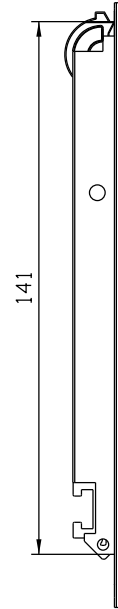

CORRER

COMPOSIÇÃO:  
 BASE EM ALUMÍNIO  
 ACIONADOR EM ALUMÍNIO  
 MOLA EM AÇO CARBONO  
 PARAFUSOS EM INOX

INFORMAÇÕES  
 LINGUETA E CONTRA FECHO  
 VENDIDOS SEPARADAMENTE

EMBALAGEM:  
 PACOTE C/ 01 PEÇA

FEC169

CON19

Vistas - escala 1:2

FEC170

Usinagem - Escala 1:2

ALUPRIME

Linha Prime 20

Instalação - escala 1:2

Linha GOLD

Instalação - escala 1:2

HIDRO

Linha GOLD

Instalação - escala 1:2

HIDRO

Linha HIDRO OFFICIAL

Instalação - escala 1:2

CDA

Linha RENOIR 2.2

Instalação - escala 1:2

CDA

Linha RENOIR 3.3

Instalação - escala 1:2

CDA

Linha RENOIR 4.4