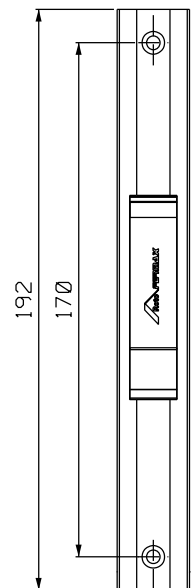

CORRER

COMPOSIÇÃO:  
 BASE EM ALUMÍNIO  
 ACIONADOR EM ALUMÍNIO  
 MOLA EM AÇO CARBONO  
 PARAFUSOS EM INOX

INFORMAÇÕES  
 LINGUETA E CONTRA FECHO  
 VENDIDOS SEPARADAMENTE

EMBALAGEM:  
 PACOTE C/ 01 PEÇA

FEC173

FEC174

FEC175

Usinagem - escala 1:2

FEC176

FEC177

CON21

Vistas - escala 1:2