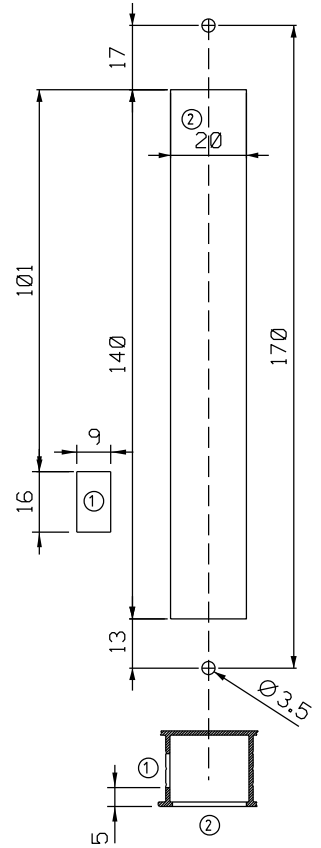

CORRER

COMPOSIÇÃO:  
 BASE EM ALUMÍNIO  
 ACIONADOR EM ALUMÍNIO  
 MOLA EM AÇO CARBONO  
 PARAFUSOS EM INOX

INFORMAÇÕES  
 LINGUETA E CONTRA FECHO  
 VENDIDOS SEPARADAMENTE

EMBALAGEM:  
 PACOTE C/ 01 PEÇA

FEC173

FEC174

FEC175

Usinagem - escala 1:2

FEC176

FEC177

CON21

Vistas - escala 1:2

HIDRO

Linha HIDRO OFFICIAL

Instalação - escala 1:2

BELMETAL

IMPERIAL LINE 2.5

Instalação - escala 1:2

BELMETAL

IMPERIAL LINE 3.5