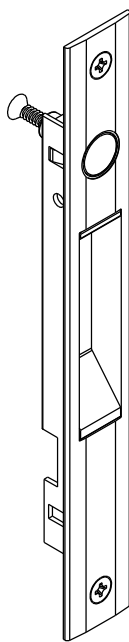

CORRER

COMPOSIÇÃO:  
 BASE EM ALUMÍNIO  
 ACIONADOR EM ALUMÍNIO  
 MOLA EM AÇO CARBONO  
 PARAFUSOS EM INOX

INFORMAÇÕES  
 LINGUETA E CONTRA FECHO  
 VENDIDOS SEPARADAMENTE

EMBALAGEM:  
 PACOTE C/ 01 PEÇA

FEC173

FEC174

FEC175

Usinagem - escala 1:2

FEC176

FEC177

CON21

Vistas - escala 1:2