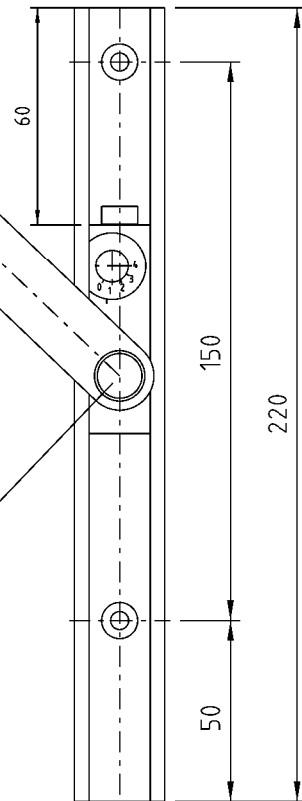

MAXIM-AR

LIMITADOR DE ABERTURA BRL04

COMPOSIÇÃO

- Estrutura e Rebites Alumínio
- Guias e Buchas Espaçadoras Poliamida
- Parafusos Aço Inox
- Dispositivo de frenagem Poliacetal

EMBALAGEM

1 Par de braço e Componentes

FACHADA PRIME GRID - ALUPRIME

MEDIDAS DO LIMITADOR
ESCALA 1:1

ESCALA 1:1

SEM ESCALA