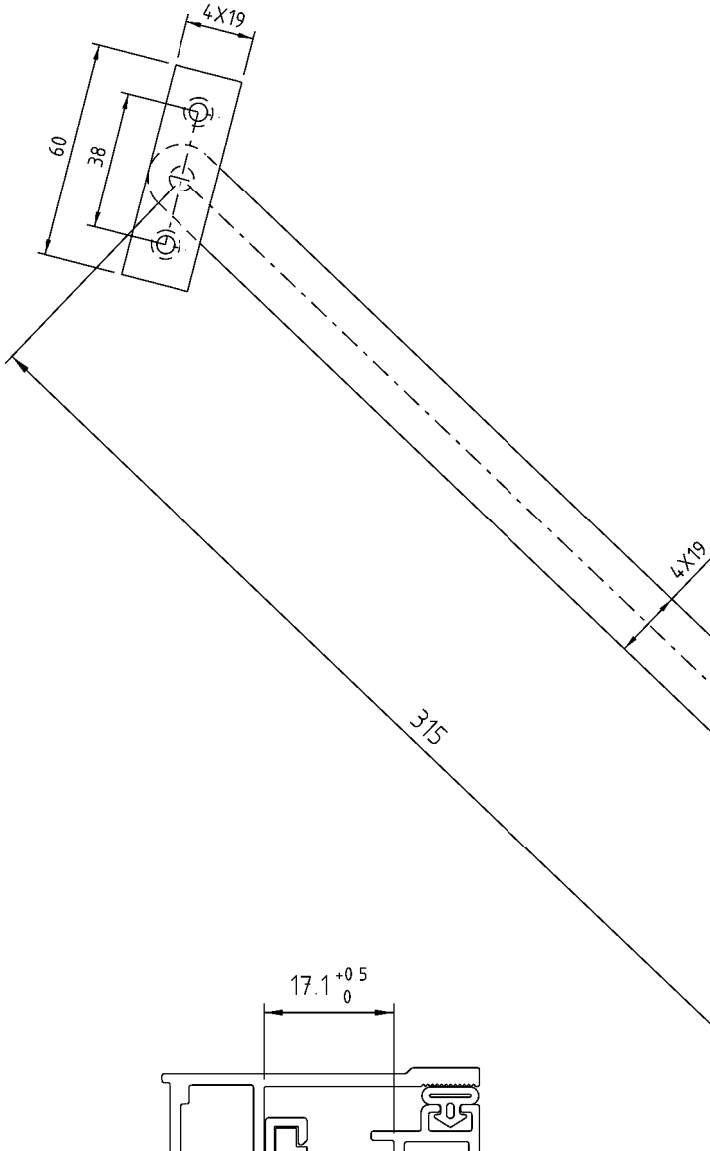

MAXIM-AR

LIMITADOR DE ABERTURA BRL04

COMPOSIÇÃO

- Estrutura e Rebites Alumínio
- Guias e Buchas Espaçadoras Poliamida
- Parafusos Aço Inox
- Dispositivo de frenagem Poliacetal

EMBALAGEM

1 Par de braço e Componentes

FACHADA PRIME GRID - ALUPRIME

MEDIDAS DO LIMITADOR
ESCALA 1:1

ESCALA 1:1

SEM ESCALA