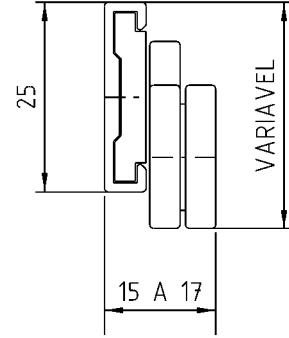

MAXIM-AR

LIMITADOR DE ABERTURA BRL04

COMPOSIÇÃO

- Estrutura e Rebites Alumínio
- Guias e Buchas Espaçadoras Poliamida
- Parafusos Aço Inox
- Dispositivo de frenagem Poliacetal

EMBALAGEM

1 Par de braço e Componentes

FACHADA PRIME GRID - ALUPRIME

MEDIDAS DO LIMITADOR
ESCALA 1:1

ESCALA 1:1

SEM ESCALA