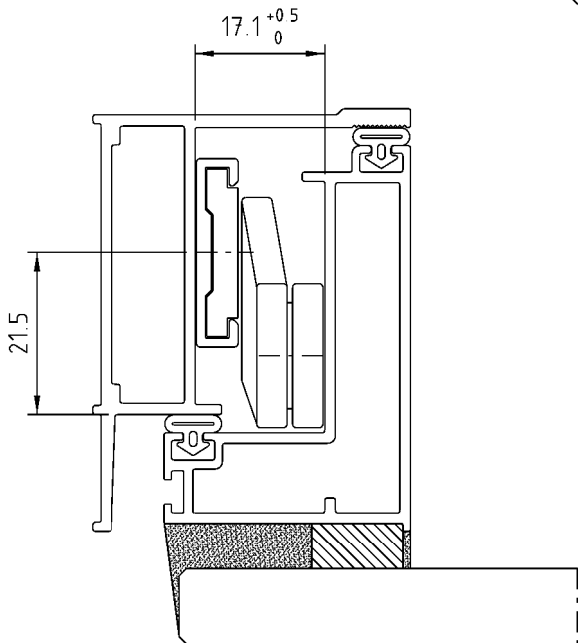

MAXIM-AR

LIMITADOR DE ABERTURA BRL04

COMPOSIÇÃO

- Estrutura e Rebites Alumínio
- Guias e Buchas Espaçadoras Poliamida
- Parafusos Aço Inox
- Dispositivo de frenagem Poliacetal

EMBALAGEM

1 Par de braço e Componentes

FACHADA PRIME GRID - ALUPRIME

MEDIDAS DO LIMITADOR
ESCALA 1:1

ESCALA 1:1

SEM ESCALA