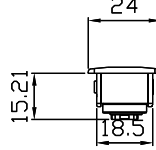

Vistas sem escala