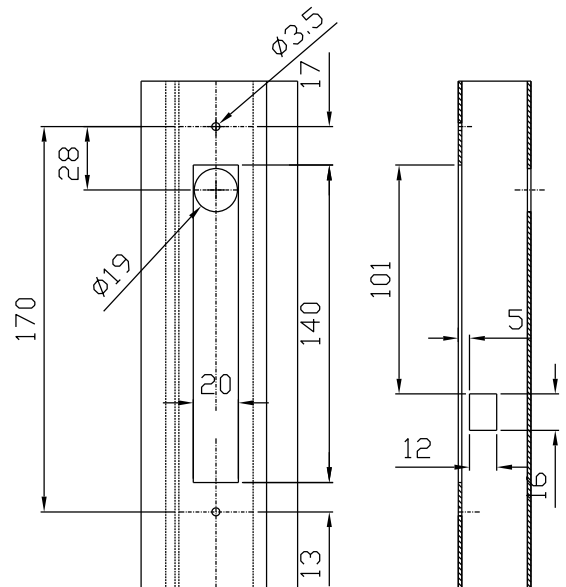

Junho/2022

FEC 131

FEC 132

Vistas sem escala

BAC02

ESCALA 1:1

CFE51N

Vistas - escala 1:1

LIN 10
VENDIDO SEPARADAMENTE

CFE51N
VENDIDO SEPARADAMENTE

Instala231227o - escala 1:1

USINAGEM

Sem escala

Composição

- Base/eixo/lingueta alumínio
- Mola aço
- Parafusos inox
- Contrafecho alumínio

Medidas em milímetros