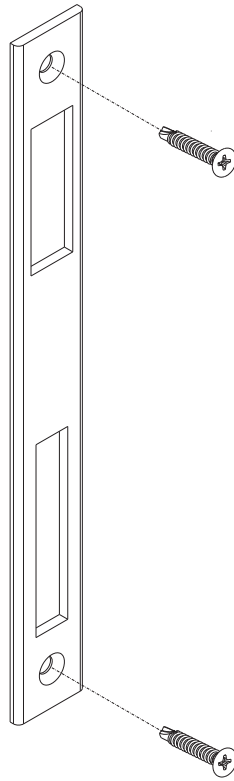

Dimensão máxima da porta 900 x 2100 mm

**CTE15P021 (Branco)**  
**CTE15P022 (Preto)**  
 Embalagem: 01 pç

- Composição Geral:  
 Contratesta alumínio  
 Parafusos inox ponta broca 3,9 x19  
 Acabamento: Pintado

■ Vistas: escala 1:1

■ Usinagem - sem escala