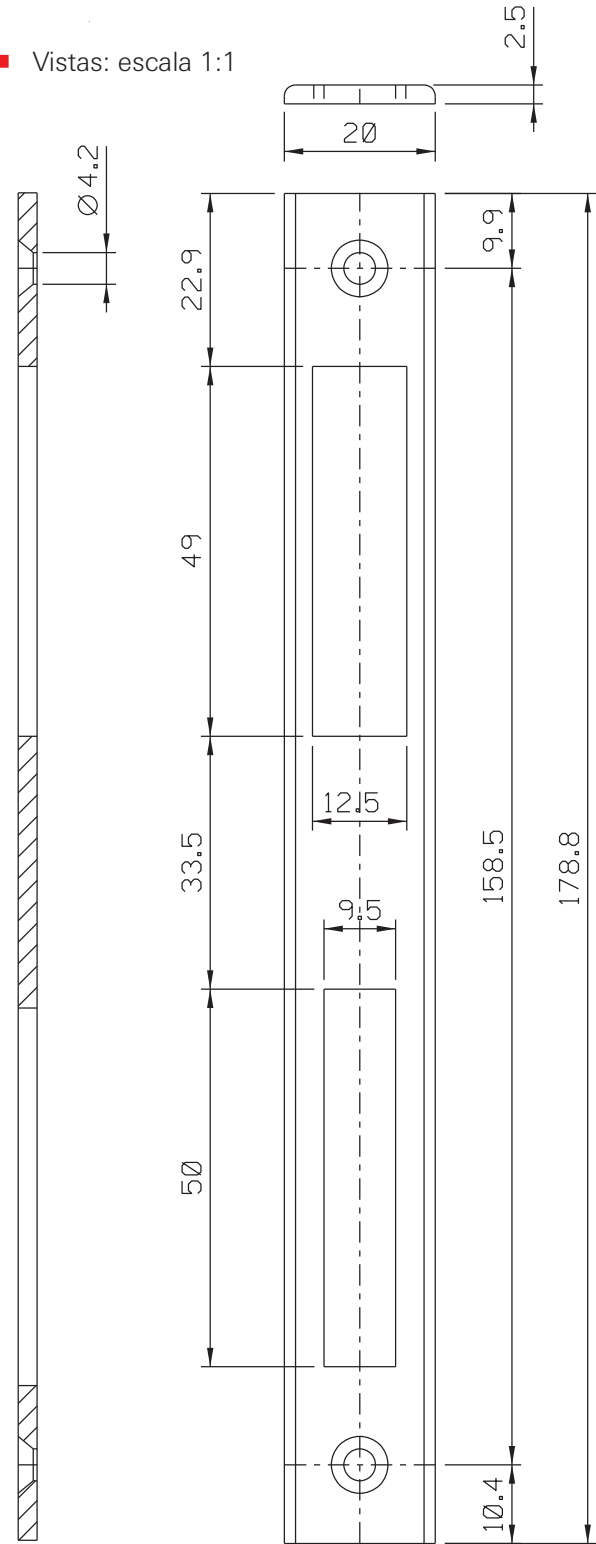

Dimensão máxima da porta 900 x 2100 mm

**CTE15P021 (Branco)**  
**CTE15P022 (Preto)**  
 Embalagem: 01 pç

- Composição Geral:  
 Contratesta alumínio  
 Parafusos inox ponta broca 3,9 x19  
 Acabamento: Pintado

■ Vistas: escala 1:1

■ Usinagem - sem escala