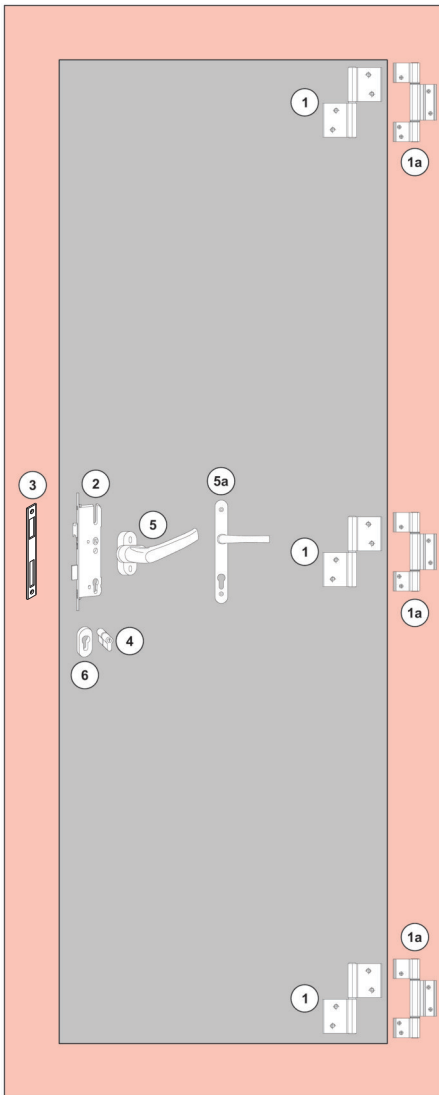

Dimensão máxima da porta 900 x 2100 mm

**CTE15P021 (Branco)**  
**CTE15P022 (Preto)**  
 Embalagem: 01 pç

- Composição Geral:  
 Contratesta alumínio  
 Parafusos inox ponta broca 3,9 x19  
 Acabamento: Pintado

■ Vistas: escala 1:1

■ Usinagem - sem escala