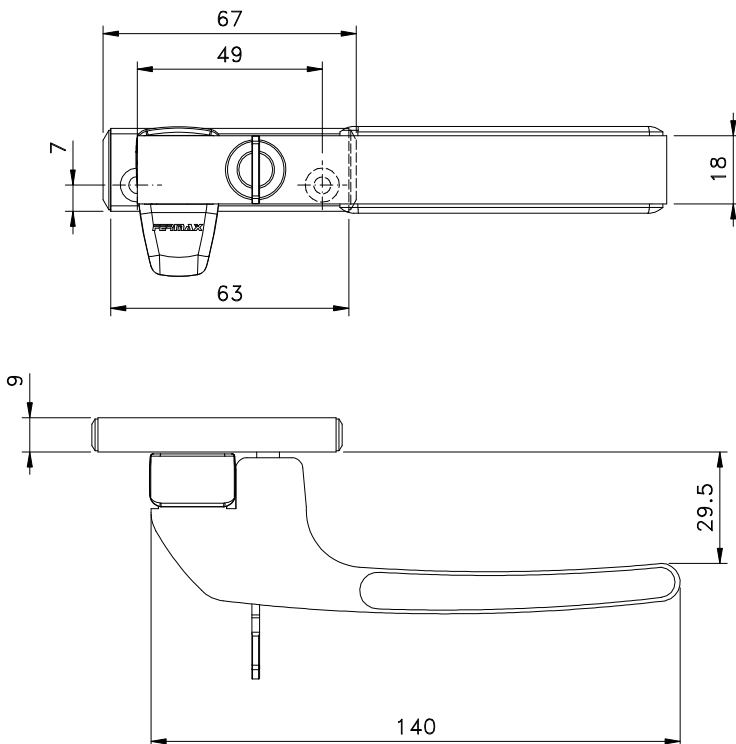

Formação de Código: Lado + Derivação			
Cores Padrão			
A106 Dir.	A206 Esq.	Anodizado	Fosco
P122 Dir.	P222 Esq.	Pintado	Preto
P121 Dir.	P221 Esq.	Pintado	Branco

■ Instalação – escala 1:1

Abri/2019

■ Vistas: escala 1:2

Medidas em milímetros

■ **Composição**

Base e cabo alumínio
 Fechadura latão (FMA24)
 Contrafecho, arremates e lingueta nylon
 Parafusos inox