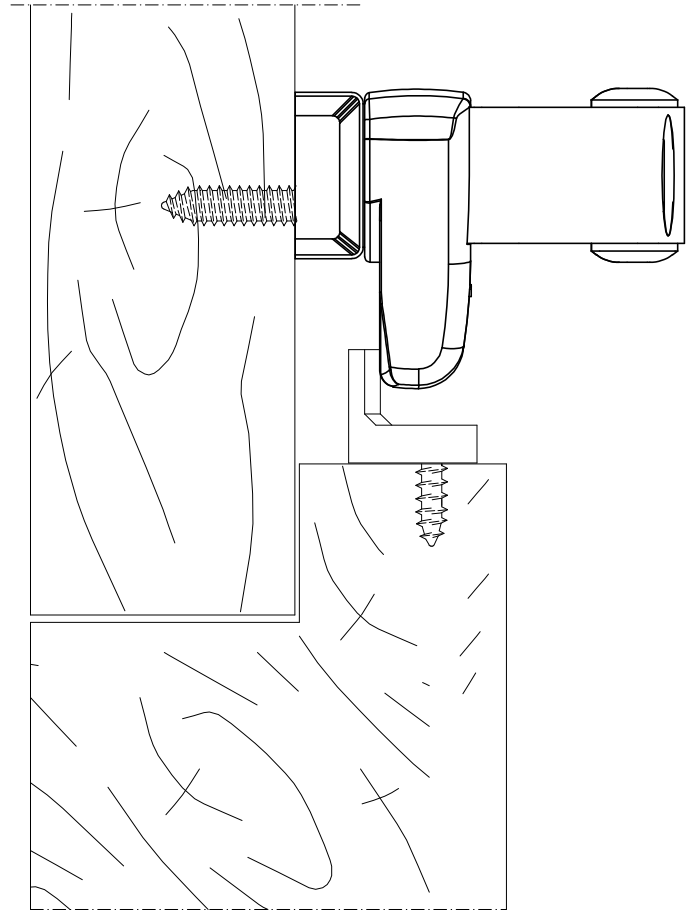

Formação de Código: Lado + Derivação			
Cores Padrão			
A106 Dir.	A206 Esq.	Anodizado	Fosco
P122 Dir.	P222 Esq.	Pintado	Preto
P121 Dir.	P221 Esq.	Pintado	Branco

■ Instalação – escala 1:1

Abri/2019

■ Vistas: escala 1:2

Medidas em milímetros

■ **Composição**

Base e cabo alumínio
 Fechadura latão (FMA24)
 Contrafecho, arremates e lingueta nylon
 Parafusos inox