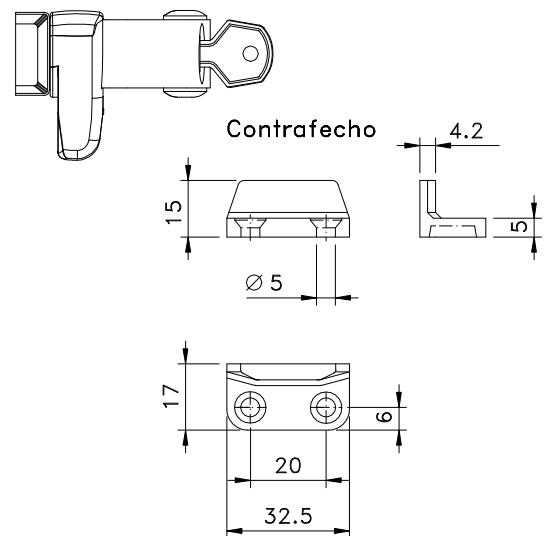

Formação de Código: Lado + Derivação			
Cores Padrão			
A106 Dir.	A206 Esq.	Anodizado	Fosco
P122 Dir.	P222 Esq.	Pintado	Preto
P121 Dir.	P221 Esq.	Pintado	Branco

■ Instalação – escala 1:1

Abri/2019

■ Vistas: escala 1:2

Medidas em milímetros

■ **Composição**

Base e cabo alumínio
 Fechadura latão (FMA24)
 Contrafecho, arremates e lingueta nylon
 Parafusos inox