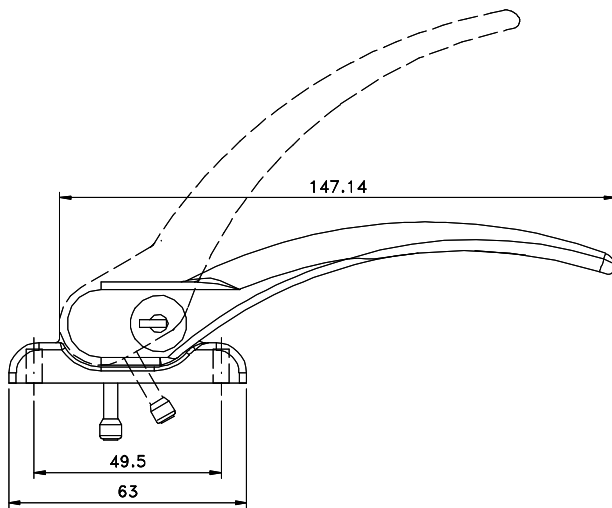

FMA 133
Sem chave

FMA 134
Com chave

contrafecho

contrafecho

Calço

Calço

* Pino trava sob medida
21,5 mm
24 mm
28 mm

Vistas - escala 1:2

Detalhe para instalação.

ESCALA 1:1

CFE 39
vendido separadamente

Instalação - escala 1:2

Composição

- Base e cabo alumínio
- Espaçador, arremate nylon
- Parafusos, arruela de pressão aço inox
- Calço e contrafecho nylon

Outubro/2008

Medidas em milímetros