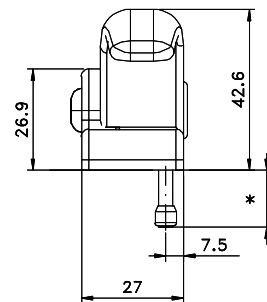

FMA 133
Sem chave

FMA 134
Com chave

contrafecho

contrafecho

Calço

Calço

* Pino trava sob medida
21,5 mm
24 mm
28 mm

Vistas - escala 1:2

Detalhe para instalação.

ESCALA 1:1

CFE 39
vendido separadamente

Instalação - escala 1:2

Composição

- Base e cabo alumínio
- Espaçador, arremate nylon
- Parafusos, arruela de pressão aço inox
- Calço e contrafecho nylon

Outubro/2008

Medidas em milímetros