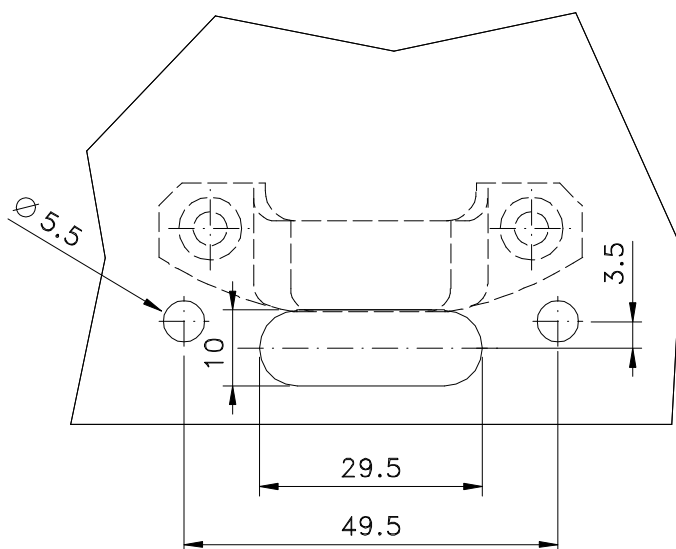

FMA 133
Sem chave

FMA 134
Com chave

contrafecho

contrafecho

Calço

Calço

* Pino trava sob medida
21,5 mm
24 mm
28 mm

Vistas - escala 1:2

Detalhe para instalação.

ESCALA 1:1

CFE 39
vendido separadamente

Instalação - escala 1:2

Composição

- Base e cabo alumínio
- Espaçador, arremate nylon
- Parafusos, arruela de pressão aço inox
- Calço e contrafecho nylon

Outubro/2008

Medidas em milímetros