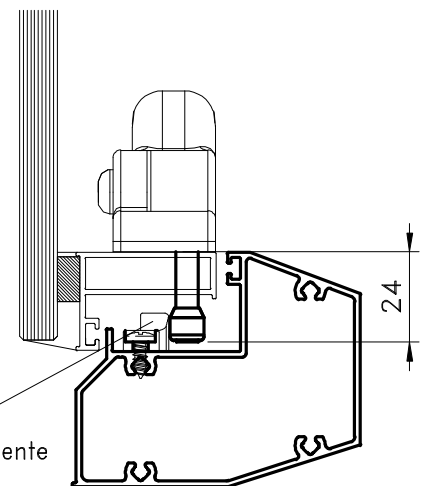

FMA 133
Sem chave

FMA 134
Com chave

contrafecho

contrafecho

Calço

Calço

* Pino trava sob medida
21,5 mm
24 mm
28 mm

Vistas - escala 1:2

Detalhe para instalação.

ESCALA 1:1

CFE 39
vendido separadamente

Instalação - escala 1:2

Composição

- Base e cabo alumínio
- Espaçador, arremate nylon
- Parafusos, arruela de pressão aço inox
- Calço e contrafecho nylon

Outubro/2008

Medidas em milímetros