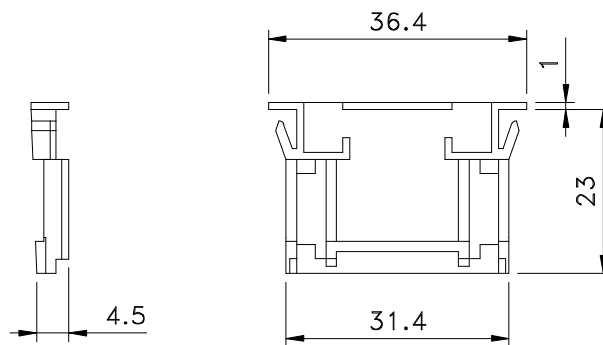

Julho/2012

BELMETAL	FERMAX
VED-3231	CDD11

Vistas - escala 1:1

Medidas em milímetros

Instalação - escala 1:1

**Composição**

Poliamida 6.6

Embalagem: 10 pçs