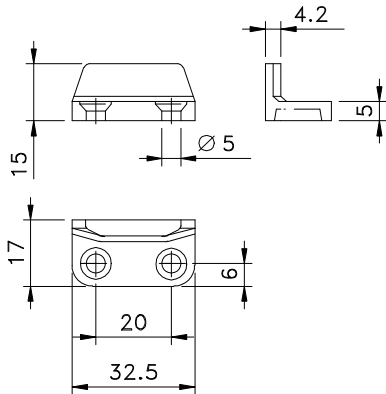

FMA 49

Contrafecho

Vistas - escala 1:2

Contrafecho

Composição

Base e cabo alumínio
Contrafecho e lingueta nylon
Parafusos inox

Instalação - escala 1:1

Maio/2011

Medidas em milímetros