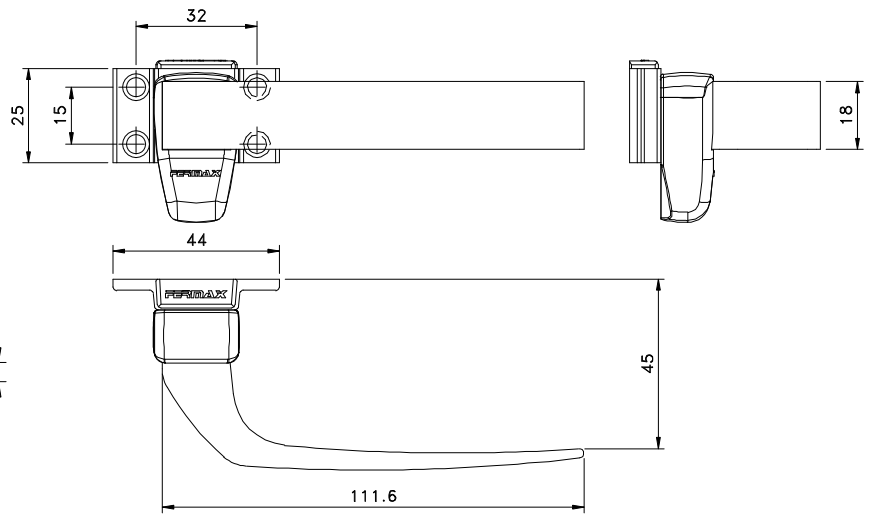

FMA 49

Contrafecho

Vistas - escala 1:2

Contrafecho

Composição

Base e cabo alumínio
Contrafecho e lingueta nylon
Parafusos inox

Instalação - escala 1:1

Maio/2011

Medidas em milímetros